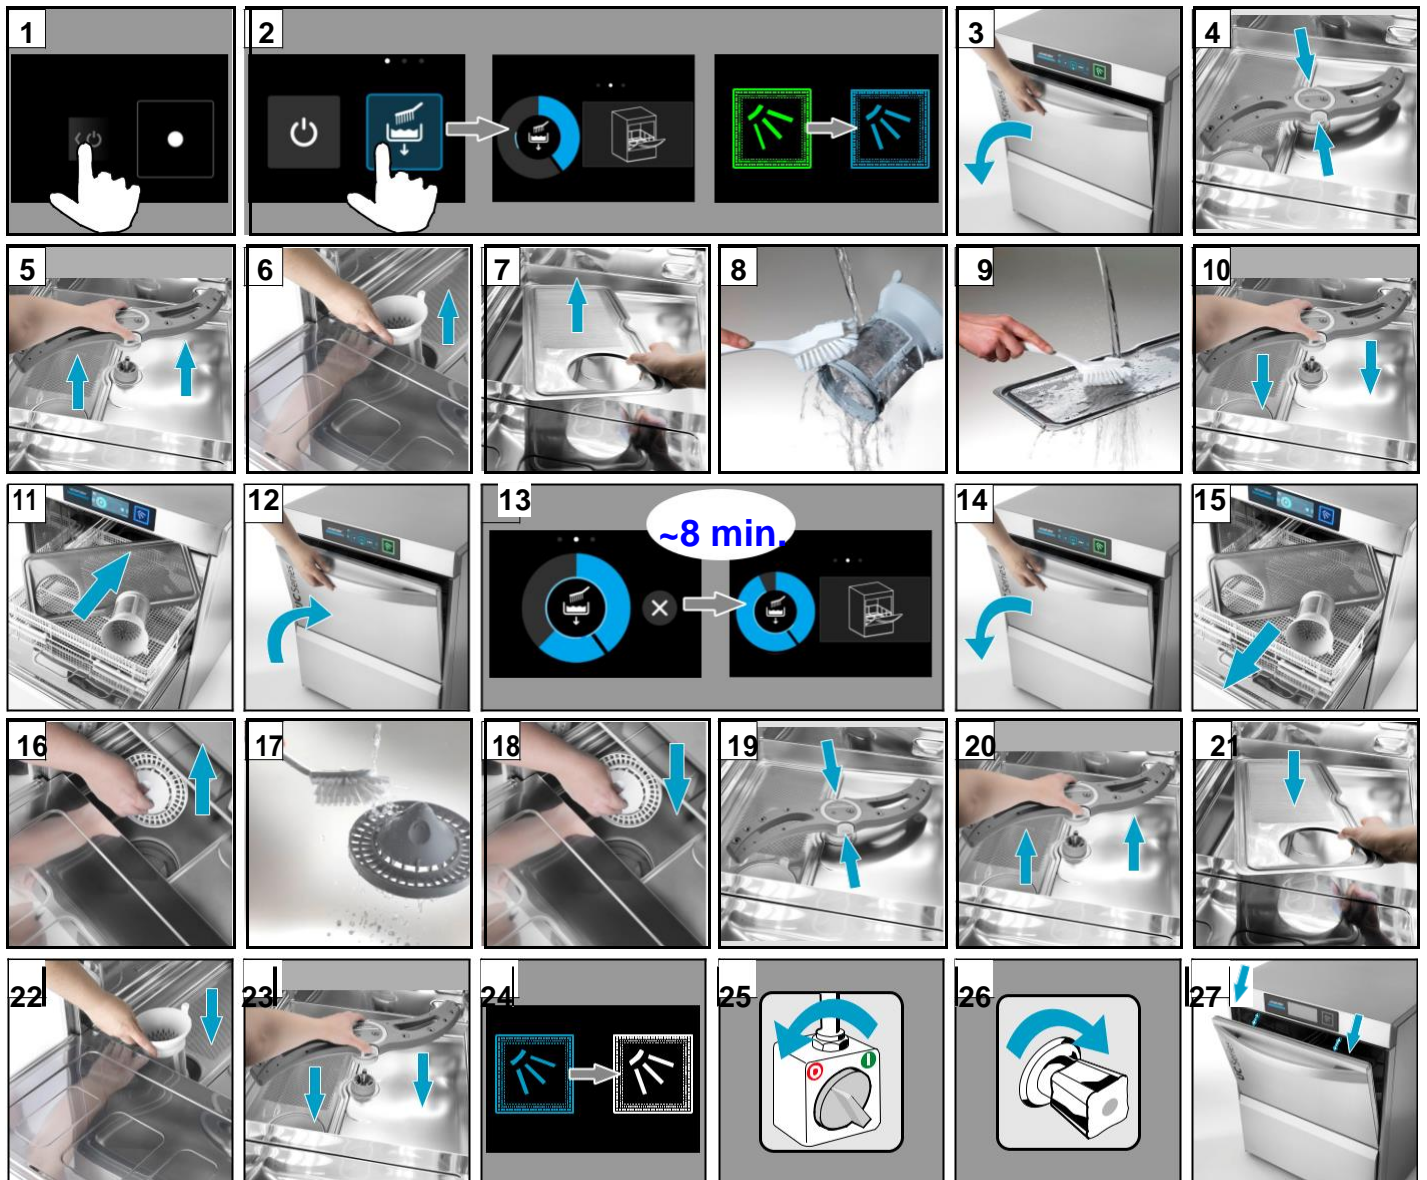

UC Series

Switching ON

Washing

Switching OFF + Cleaning

Cleaning the wash fields

Vi anbefaler å bruke følgende Winterhalter produkter

Denne maskinen bruker Såpe F420E/F30

Denne maskinen bruker Tørremiddel B200s