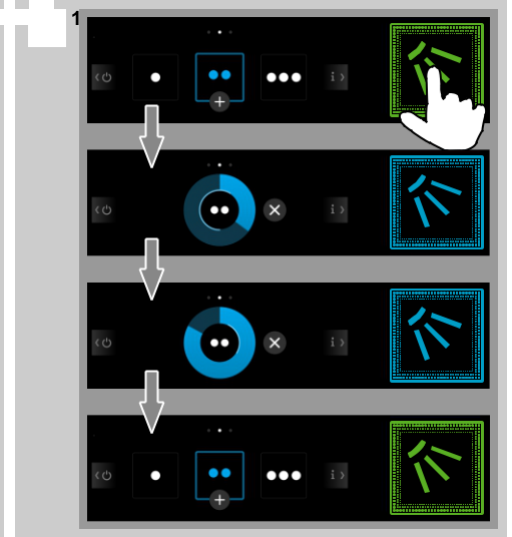

UC Series

Switching ON

Washing

Switching OFF + Cleaning

Cleaning the wash fields

Vi anbefaler å bruke følgende Winterhalter produkter

Denne maskinen bruker Såpe F420E/F30

Denne maskinen bruker Tørremiddel B200s