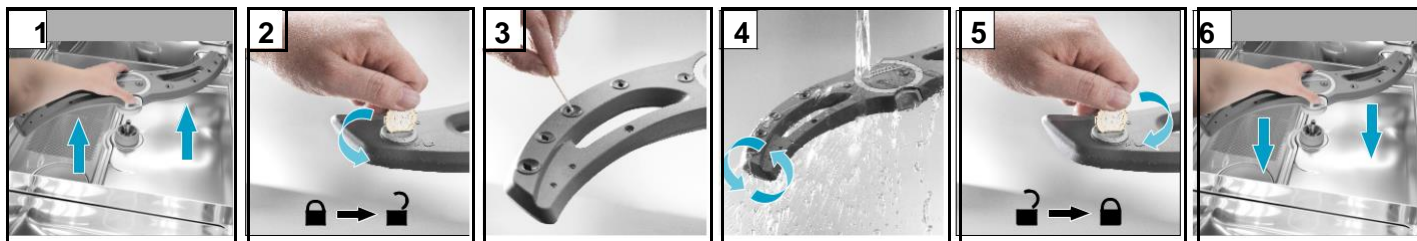

UC Series

Switching ON

Washing

Switching OFF + Cleaning

Cleaning the wash fields

Vi anbefaler å bruke følgende Winterhalter produkter

Denne maskinen bruker Såpe F420E/F30

Denne maskinen bruker Tørremiddel B200s