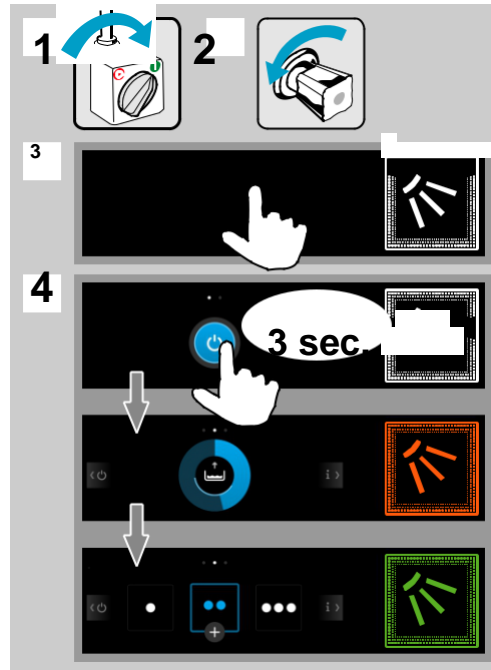

UC Series

Switching ON

Washing

Switching OFF + Cleaning

Cleaning the wash fields

Vi anbefaler å bruke følgende Winterhalter produkter

Denne maskinen bruker Såpe F420E/F30

Denne maskinen bruker Tørremiddel B200s