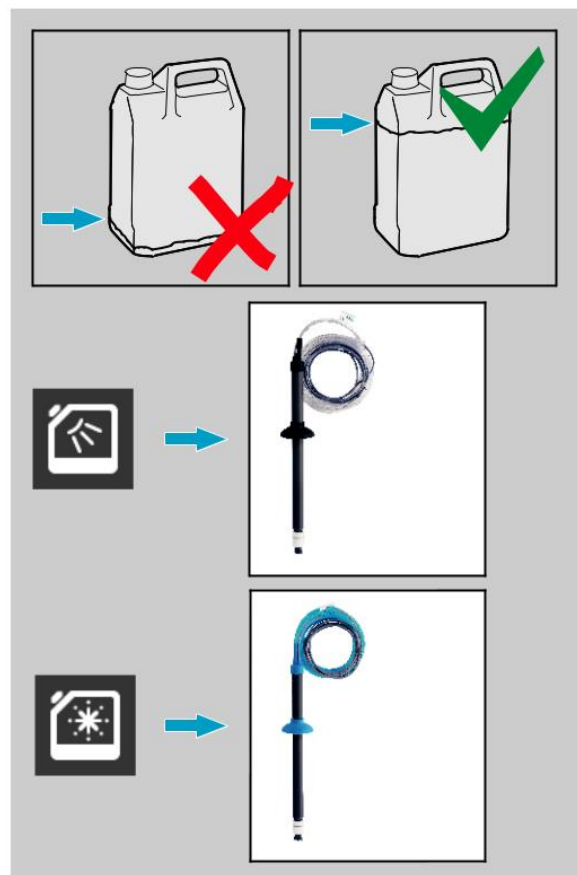

UC Series

Switching ON

Washing

Switching OFF + Cleaning

Cleaning the wash fields

Vi anbefaler å bruke følgende Winterhalter produkter

Denne maskinen bruker Såpe F420E/F30

Denne maskinen bruker Tørremiddel B200s