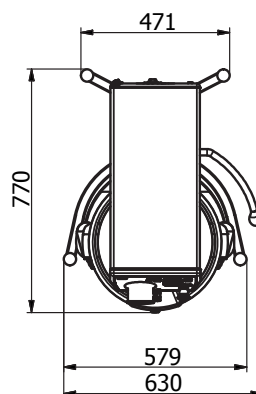

VARIMIXER KODIAK 30 L STANDARD

Rustfrit stål
Aftagelig magnetisk sikkerhedsskærm, polykarbonat – CE-certificeret
Digital timer og nødstop
Skraberholder
1 kedel 30 liter i rustfrit stål
1 spartel i rustfrit stål
1 krog i rustfrit stål
1 ris i rustfrit stål
Spænding: 1 fase, 230 V, 50-60 Hz. 1.200 W

VARIMIXER KODIAK 30 L STANDARD, TEKNISKE DATA

Volumen	30 l
Effekt	1.200 W
Spænding*	230 V
Nettovægt, gulvmodel	190 kg
H x B x L	1365x630x770 mm
Trinløs hastighed	64 - 353 Omdr./min.
Faser	1 fase
IP-kode	IP44

*Strømforsyning til anden spænding i området 100 til 480 V kan leveres efter ønske. Alle standard- og marinereversioner kan leveres til 50 og 60 Hz.

VARIMIXER KODIAK 30 L MARINEVERSION

Vandinddækning ved ventilation, kærvfrie skruer, fast forseglede strøm-kabel, leveres uden stik. Pakning ved maskinens låg. Indbygget transformator. Trolley til gulvmodel med fem hjul med bremses. Overholder USPHS.

Spænding: 2 faser, 400 V, 50-60 Hz med 0 og jord. 1.200 W
2 faser, 440 V, 50-60 Hz med 0 og jord. 1.200 W
2 faser, 480 V, 50-60 Hz med 0 og jord. 1.200 W

DIMENSIONER

CERTIFICERINGER

Varimixer

Varimixer A/S
Kirkebjerg Søpark 6
DK-2605 Brøndby
Tlf.: +45 4344 2288
E-mail: info@varimixer.com
www.varimixer.com