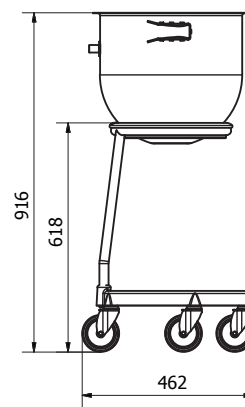

VARIMIXER KODIAK 30 L STANDARD

Rustfrit stål
Aftagelig magnetisk sikkerhedsskærm, polykarbonat – CE-certificeret
Digital timer og nødstop
Skraberholder
1 kedel 30 liter i rustfrit stål
1 spartel i rustfrit stål
1 krog i rustfrit stål
1 ris i rustfrit stål
Spænding: 1 fase, 230 V, 50-60 Hz. 1.200 W

VARIMIXER KODIAK 30 L STANDARD, TEKNISKE DATA

Volumen	30 l
Effekt	1.200 W
Spænding*	230 V
Nettovægt, gulvmodel	190 kg
H x B x L	1365x630x770 mm
Trinløs hastighed	64 - 353 Omdr./min.
Faser	1 fase
IP-kode	IP44

*Strømforsyning til anden spænding i området 100 til 480 V kan leveres efter ønske. Alle standard- og marinereversioner kan leveres til 50 og 60 Hz.

VARIMIXER KODIAK 30 L MARINEVERSION

Vandinddækning ved ventilation, kærvfrie skruer, fast forseglede strøm-kabel, leveres uden stik. Pakning ved maskinens låg. Indbygget transformator. Trolley til gulvmodel med fem hjul med bremses. Overholder USPHS.

Spænding: 2 faser, 400 V, 50-60 Hz med 0 og jord. 1.200 W
2 faser, 440 V, 50-60 Hz med 0 og jord. 1.200 W
2 faser, 480 V, 50-60 Hz med 0 og jord. 1.200 W

DIMENSIONER

CERTIFICERINGER

Varimixer

Varimixer A/S
Kirkebjerg Søpark 6
DK-2605 Brøndby
Tlf.: +45 4344 2288
E-mail: info@varimixer.com
www.varimixer.com