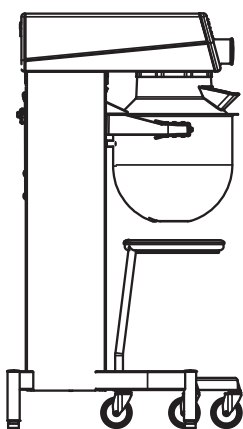

VARIMIXER KODIAK 30 L STANDARD

Rustfrit stål
Aftagelig magnetisk sikkerhedsskærm, polykarbonat – CE-certificeret
Digital timer og nødstop
Skraberholder
1 kedel 30 liter i rustfrit stål
1 spartel i rustfrit stål
1 krog i rustfrit stål
1 ris i rustfrit stål
Spænding: 1 fase, 230 V, 50-60 Hz. 1.200 W

VARIMIXER KODIAK 30 L STANDARD, TEKNISKE DATA

Volumen	30 l
Effekt	1.200 W
Spænding*	230 V
Nettovægt, gulvmodel	190 kg
H x B x L	1365x630x770 mm
Trinløs hastighed	64 - 353 Omdr./min.
Faser	1 fase
IP-kode	IP44

*Strømforsyning til anden spænding i området 100 til 480 V kan leveres efter ønske. Alle standard- og marinereversioner kan leveres til 50 og 60 Hz.

VARIMIXER KODIAK 30 L MARINEVERSION

Vandinddækning ved ventilation, kærvfrie skruer, fast forseglede strøm-kabel, leveres uden stik. Pakning ved maskinens låg. Indbygget transformator. Trolley til gulvmodel med fem hjul med bremses. Overholder USPHS.

Spænding: 2 faser, 400 V, 50-60 Hz med 0 og jord. 1.200 W
2 faser, 440 V, 50-60 Hz med 0 og jord. 1.200 W
2 faser, 480 V, 50-60 Hz med 0 og jord. 1.200 W

DIMENSIONER

CERTIFICERINGER

Varimixer

Varimixer A/S
Kirkebjerg Søpark 6
DK-2605 Brøndby
Tlf.: +45 4344 2288
E-mail: info@varimixer.com
www.varimixer.com