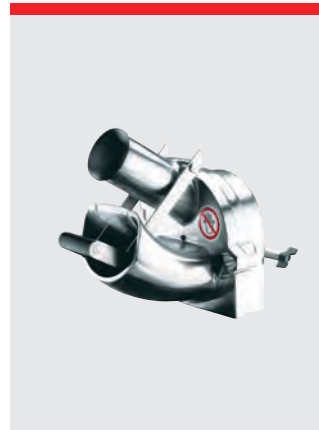

ERGONOMISK HÆVNING OG SÆNKNING Det ergonomisk designede håndtag sænker og hæver kedlen og låser den på plads med en enkelt bevægelse.

RUSTFRIT STÅL Fremstillet af rengøringsvenligt rustfrit stål med en stærk ramme og høje, justerbare ben, der muliggør rengøring under maskinen. Kedlen, piskeriset, spartlen, dejkrogen og skraberer er også fremstillet i rustfrit stål og tåler maskinopvask.

KØRER PÅ 230 V KODIAK kan sluttes til en almindelig stikkontakt. En frekvensomformer og en trefaset motor gør Varimixer KODIAK til en meget kraftig røremaskine.

BENENE KAN JUSTERES I HØJDEN

VARIMIXER KODIAK 30 L EKSTRAUDSTYR – MODELLER

Rustfrit stål, 30 l

Marineversion, rustfrit stål, 30 l

EKSTRAUDSTYR – HJÆLPETRÆK

Hjælpetræk til kødhakker og grønsagsskærere

Kødhakker, 70 mm

Kødhakker, 82 mm

Grønsagsskærer GR20

VARIMIXER KODIAK STANDARDVÆRKTØJER – A-UDSTYR 30 L

Ophæng til værktøj, 91 cm

VARIMIXER KODIAK 30 L STANDARD

Rustfrit stål
Aftagelig magnetisk sikkerhedsskærm, polykarbonat – CE-certificeret
Digital timer og nødstop
Skraberholder
1 kedel 30 liter i rustfrit stål
1 spartel i rustfrit stål
1 krog i rustfrit stål
1 ris i rustfrit stål
Spænding: 1 fase, 230 V, 50-60 Hz. 1.200 W