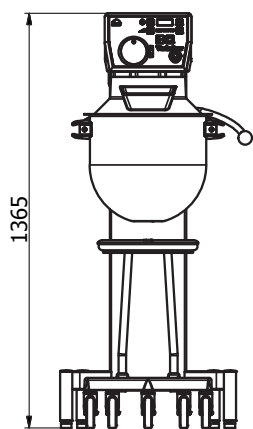

VARIMIXER KODIAK 30 L STANDARD

Rustfrit stål
Aftagelig magnetisk sikkerhedsskærm, polykarbonat – CE-certificeret
Digital timer og nødstop
Skraberholder
1 kedel 30 liter i rustfrit stål
1 spartel i rustfrit stål
1 krog i rustfrit stål
1 ris i rustfrit stål
Spænding: 1 fase, 230 V, 50-60 Hz. 1.200 W

VARIMIXER KODIAK 30 L STANDARD, TEKNISKE DATA

Volumen	30 l
Effekt	1.200 W
Spænding*	230 V
Nettovægt, gulvmodel	190 kg
H x B x L	1365x630x770 mm
Trinløs hastighed	64 - 353 Omdr./min.
Faser	1 fase
IP-kode	IP44

*Strømforsyning til anden spænding i området 100 til 480 V kan leveres efter ønske. Alle standard- og marinereversioner kan leveres til 50 og 60 Hz.

VARIMIXER KODIAK 30 L MARINEVERSION

Vandinddækning ved ventilation, kærvfrie skruer, fast forseglede strøm-kabel, leveres uden stik. Pakning ved maskinens låg. Indbygget transformator. Trolley til gulvmodel med fem hjul med bremses. Overholder USPHS.

Spænding: 2 faser, 400 V, 50-60 Hz med 0 og jord. 1.200 W
2 faser, 440 V, 50-60 Hz med 0 og jord. 1.200 W
2 faser, 480 V, 50-60 Hz med 0 og jord. 1.200 W

DIMENSIONER

CERTIFICERINGER

Varimixer

Varimixer A/S
Kirkebjerg Søpark 6
DK-2605 Brøndby
Tlf.: +45 4344 2288
E-mail: info@varimixer.com
www.varimixer.com