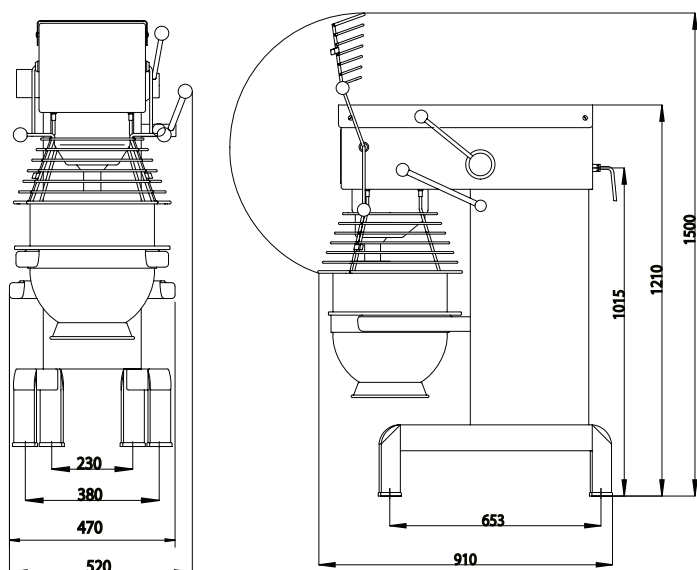

VARIMIXER AR30 STANDARD

Hvid, pulverlakeret
1 kedel 30 liter i rustfrit stål
1 spartel i rustfrit stål
1 krog i rustfrit stål
1 ris med tråde i rustfrit stål
Fast sikkerhedsskærm i plastik – CE-certificeret
Digital timer og nødstop
Spænding: 3 faser, 400 V, 50 Hz med 0 og jord. 1.000 W

VARIMIXER AR30 STANDARD, TEKNISKE DATA

Volumen	30 l
Effekt	1.000 W
Standardspænding*	400 V
Nettovægt	170 kg
H x B x L	1210x520x910 mm
Trinløs hastighed	57 – 311 Omdr./min.
Faser	3 fase
IP-kode	IP32

*Strømforsyning til anden spænding i området 100 til 480 V kan leveres efter ønske.
Alle standard- og marinerøremaskiner kan leveres til 50 og 60 Hz.

VARIMIXER AR30 MARINEVERSION

Udførelse i rustfrit stål, vandinddækning ved ventilation, kærnvfrie skruer, fuldsvejste rustfrie stålknæ, pakning ved bagplade, pakning ved frontpanel og toplåg. Overholder USPHS.

Spænding: 3 faser, 440 V, 50-60 Hz med 0 og jord. 1.000 W
3 faser, 480 V, 50-60 Hz med 0 og jord. 1.000 W

DIMENSIONER

CERTIFICERINGER

Varimixer

Varimixer A/S
Kirkebjerg Søpark 6
DK-2605 Brøndby
Tlf.: +45 4344 2288
E-mail: info@varimixer.com
www.varimixer.com