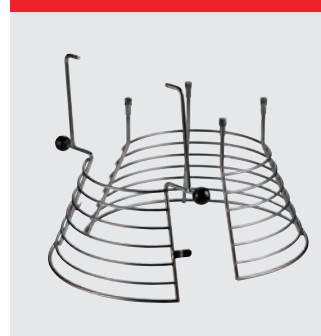

Fast sikkerhedsskærm i rustfrit stål. Ikke CE-certificeret