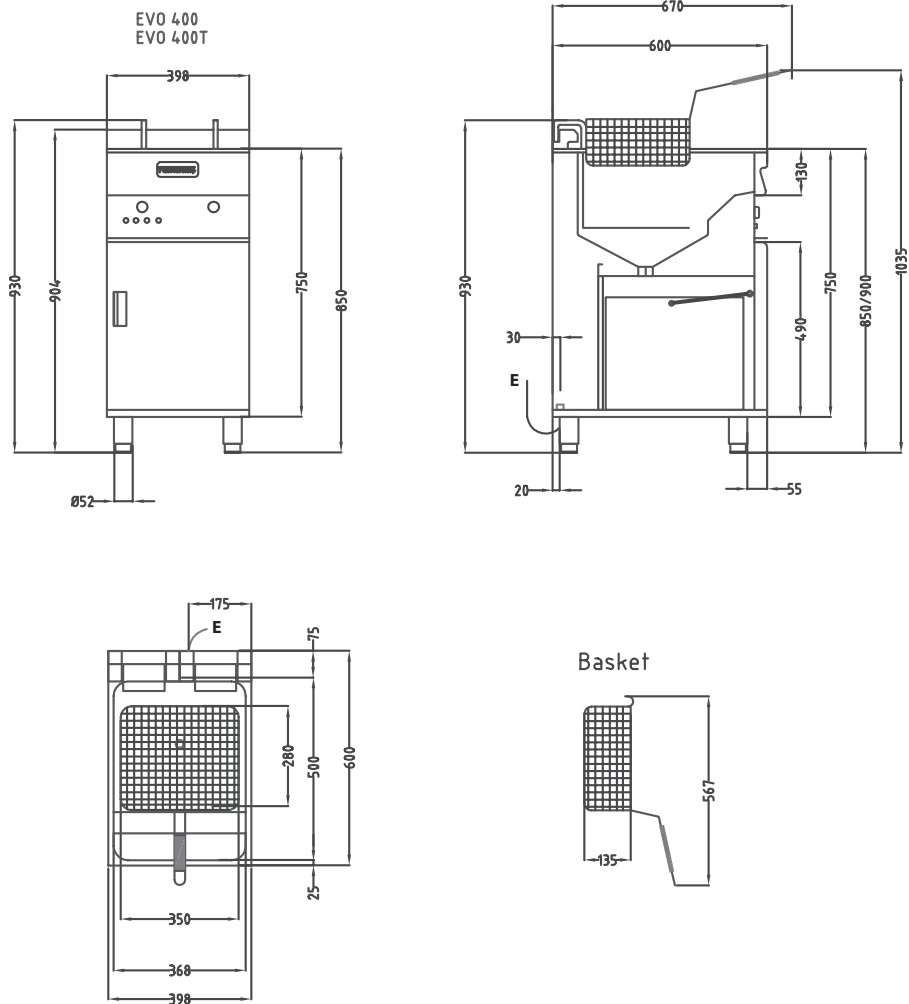

Installationsritning

Symbolförklaring för installationsritning

E - Elanslutning
G - Gasanslutning
KV - Kallvattenanslutning
VV - Varmvattenanslutning
A - Avlopp

Rätt till tekniska ändringar förbehålles
Alla anslutningar skall förses med avstängningsanordning nära enheten
Jordfelsbrytare får inte användas på fast installerad utrustning
Installation skall utföras av behörig yrkesman
Läs manualen före installation och driftstart