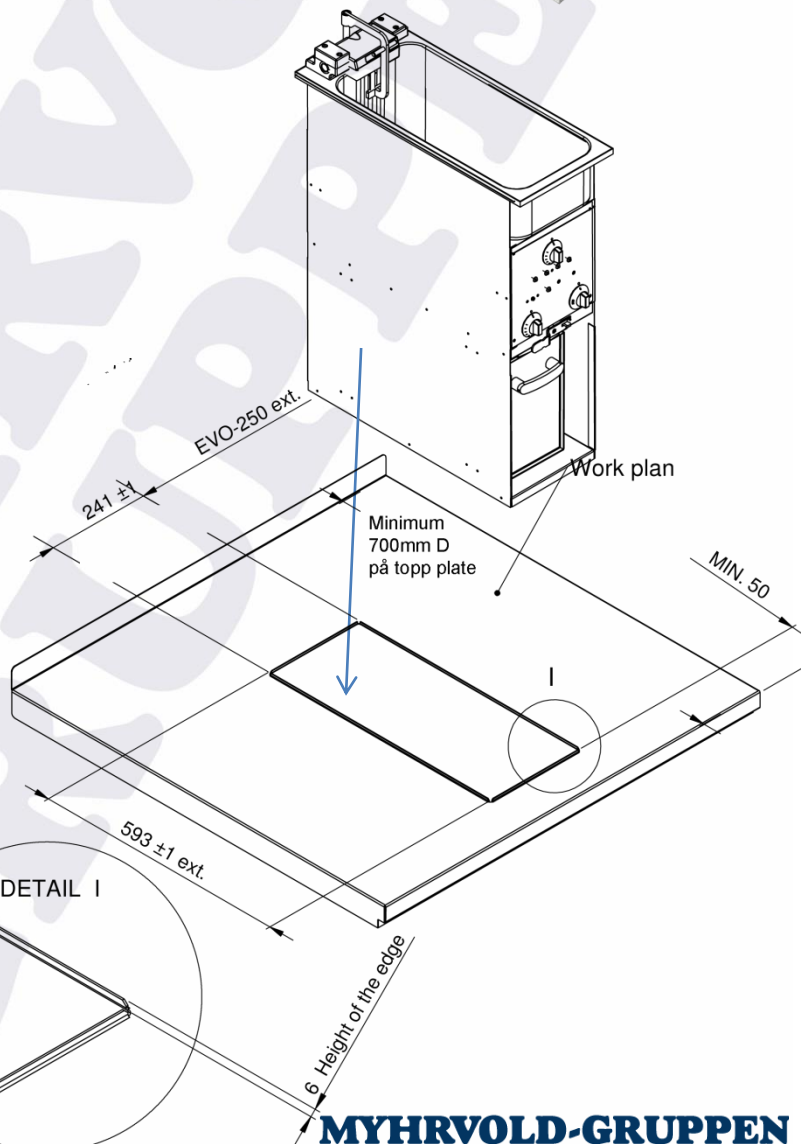

MYHRVOLD-GRUPPEN
FOOD EQUIPMENT SINCE 1909

TLF:22 70 10 00

E-post: post@myhrvold.no