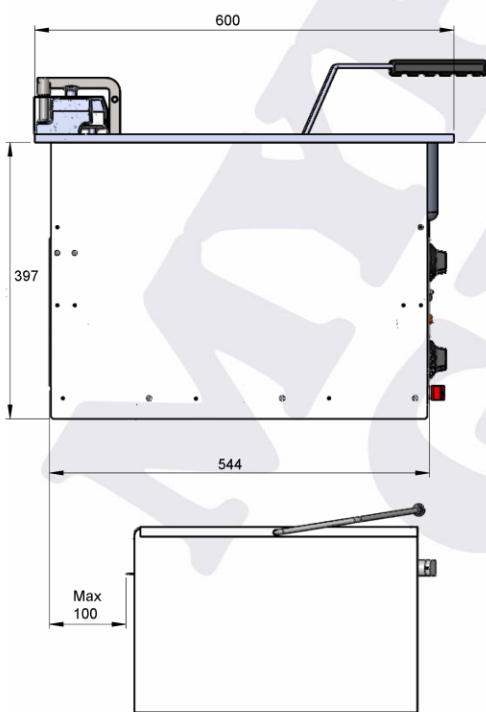

Valentine Frityr EVO-250 for innbygging

Artikkelnr: VAL8422-EPSN

- Kurvmål: 205x270x135mm
- Dim: 250x600x717mm (med oljetank og pumpe)
- EL: 230/50/3N – 5,9 kW
- 10 L
- Temperaturområde: 110°- 190°
- Dypttrukket tank med avrundede hjørner som gir enklere renhold
- Designet med en liten kaldsone som sikrer at det brukes mindre olje
- Komplet med 2m strømkabel, brettlokk, primærfiltreringssystem
- Turbo Power –ekstra effekt
- Kapasitet: 9-10Liter

Oppriss

MYHRVOLD-GRUPPEN
FOOD EQUIPMENT SINCE 1909

TLF:22 70 10 00

E-post: post@myhrvold.no