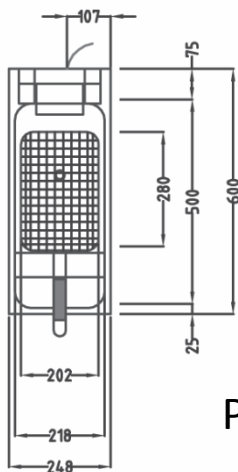

Valentine Frityr EVO-250 for innbygging

Artikkelnr: VAL8422-EPSN

- Kurvmål: 205x270x135mm
- Dim: 250x600x717mm (med oljetank og pumpe)
- EL: 230/50/3N – 5,9 kW
- 10 L
- Temperaturområde: 110°- 190°
- Dypttrukket tank med avrundede hjørner som gir enklere renhold
- Designet med en liten kaldsone som sikrer at det brukes mindre olje
- Komplet med 2m strømkabel, brettlokk, primærfiltreringssystem
- Turbo Power –ekstra effekt
- Kapasitet: 9-10Liter