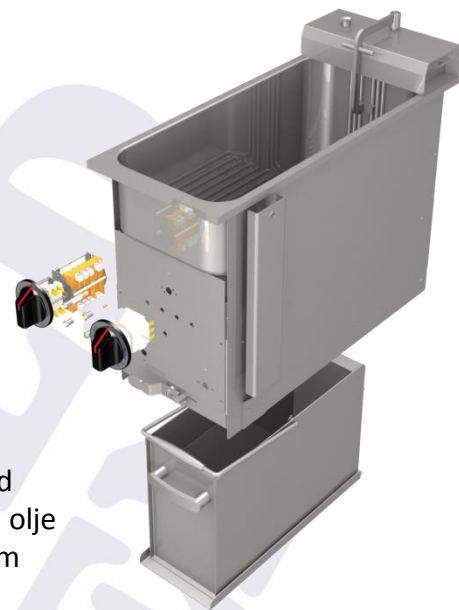

Valentine Frityr EVO-250 for innbygging

Artikkelnr: VAL8422-EPSN

- Kurvmål: 205x270x135mm
- Dim: 250x600x717mm (med oljetank og pumpe)
- EL: 230/50/3N – 5,9 kW
- 10 L
- Temperaturområde: 110°- 190°
- Dypttrukket tank med avrundede hjørner som gir enklere renhold
- Designet med en liten kaldsone som sikrer at det brukes mindre olje
- Komplet med 2m strømkabel, brettlokk, primærfiltreringssystem
- Turbo Power –ekstra effekt
- Kapasitet: 9-10Liter