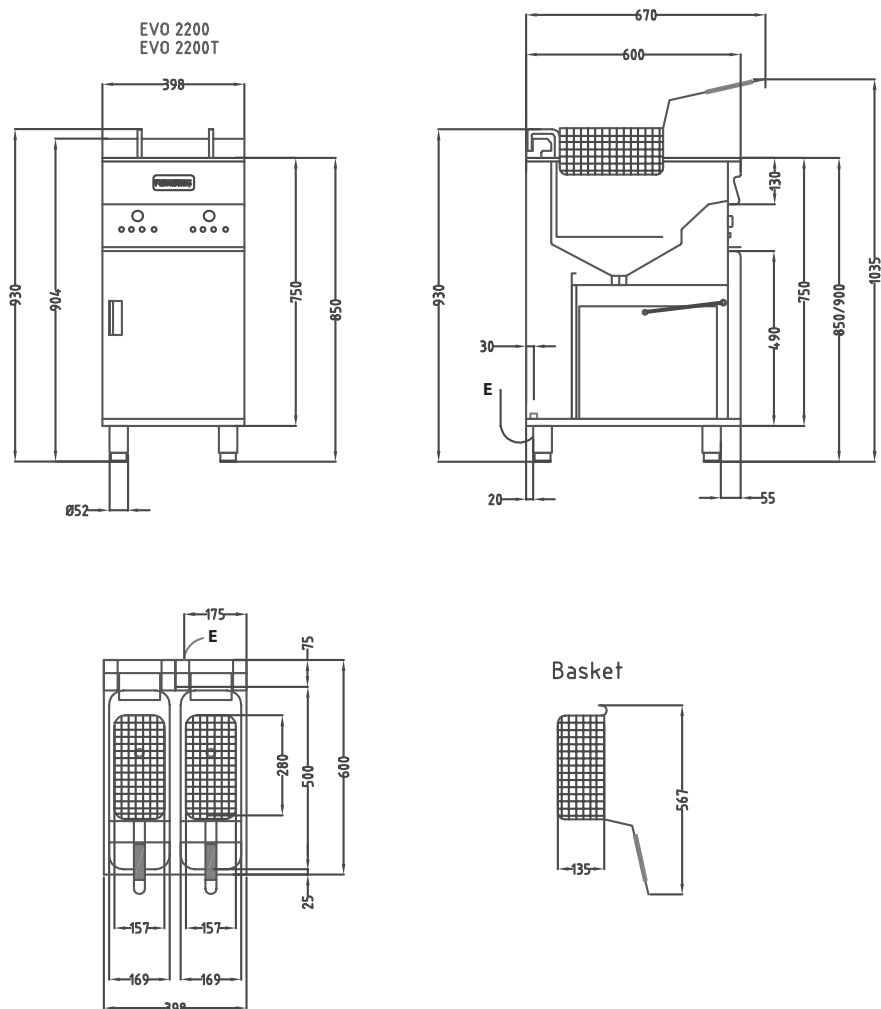

Installationsritning

Symbolförklaring för installationsritning

E - Elanslutning
G - Gasanslutning
KV - Kallvattenanslutning
VV - Varmvattenanslutning
A - Avlopp

Rätt till tekniska ändringar förbehålles
Alla anslutningar skall förses med avstängningsanordning nära enheten
Jordfelsbrytare får inte användas på fast installerad utrustning
Installation skall utföras av behörig yrkesman
Läs manualen före installation och driftstart