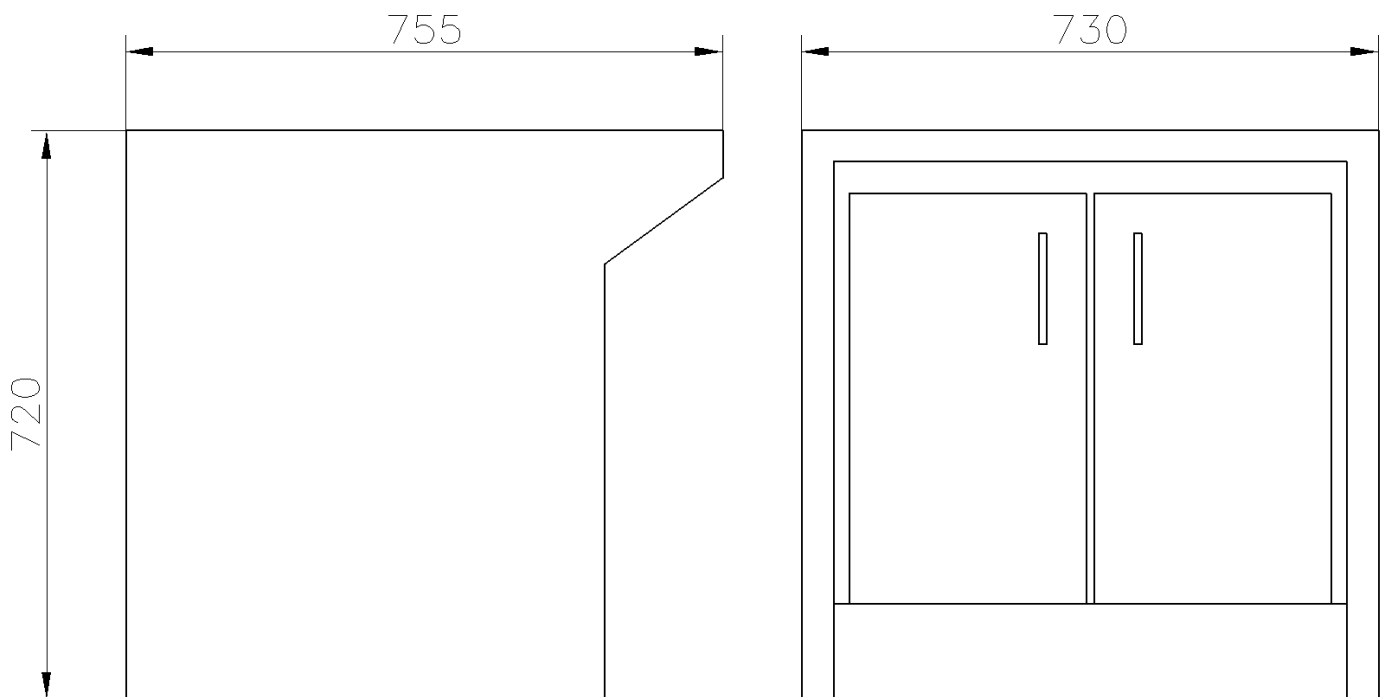

## PRODUKTDATENBLATT

**Benennung**

Unterschrank für Heiße / Kalte Theken

**Maße [mm]**

B 730 x T 755 x H 720

**Nettogewicht**

kg

**Ausführung**

Edelstahlschrank in moderner Thekenform für die Aufstellung im Kundensichtbereich. Flügeltüren an der Rückseite, oben offen. Edelstahlboden. Für Heiße und Kalte Theken 700.

# HT700US / KT700US SPECIFICATION SHEET

<b>Name</b>	Base for Hot / Cold Display Cabinets
<b>Dimensions [mm]</b>	W 730 x D 755 x H 720
<b>Net Weight</b>	kg
<b>Description</b>	Closed base construction made of stainless steel, modern design. To be placed in the customer area. Folding doors at the rear side, open above, bottom made of stainless steel. For Hot and Cold Display Cabinets 700.