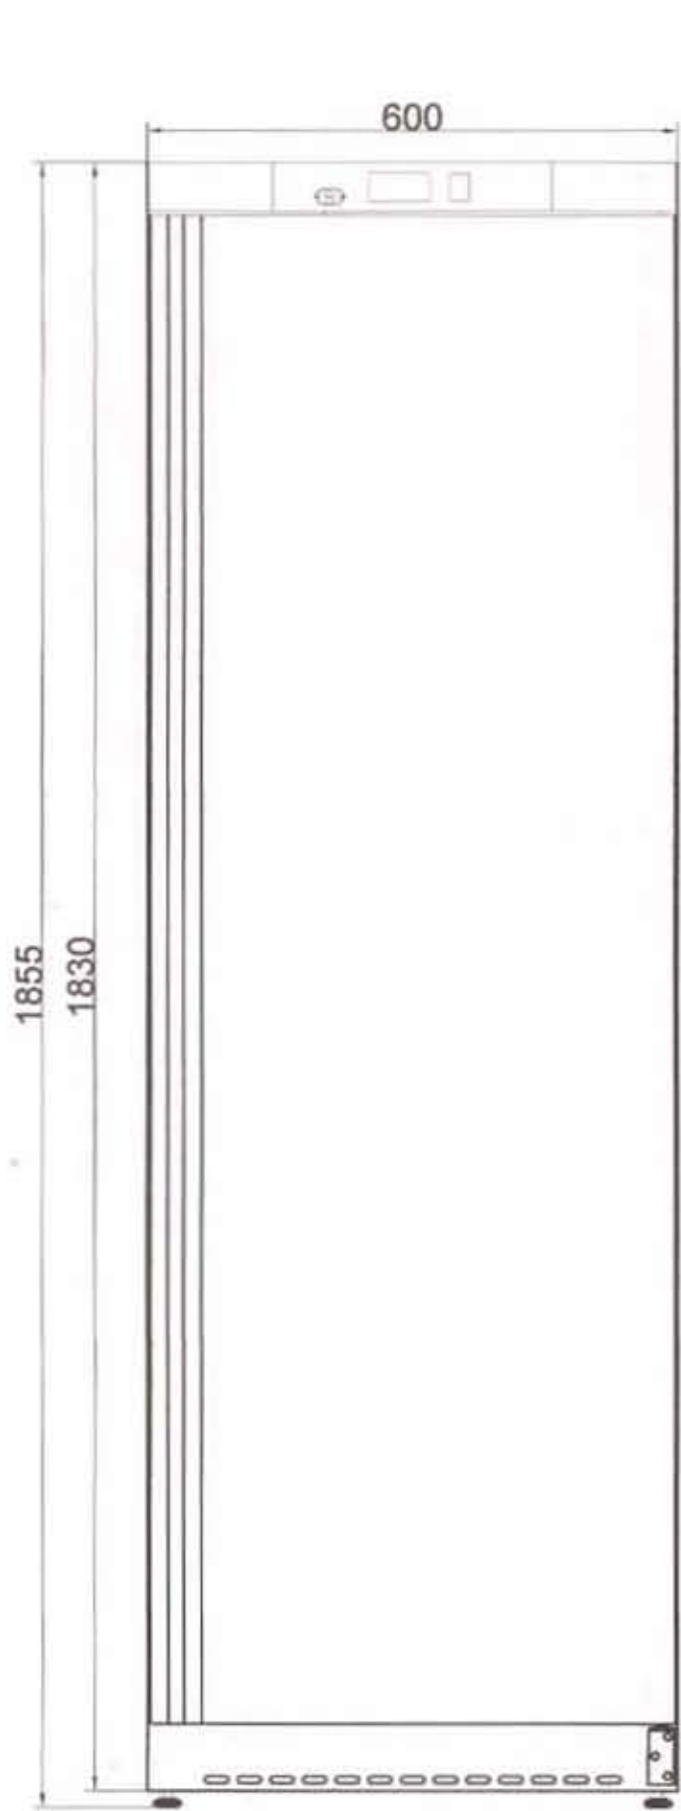

Solidt håndtag

Design og materialer		Mål og indhold		Strøm og forbrug	
Dørantal & type	1 hængsl. glasdør	Dåser 330 ml	stk 448	Energiklassificering	B
Vendbar dør	Ja	Dåser 500 ml	stk 273	Energiforbrug	kWh/24t 2,12
Hylde-antal & type	4 trådhylder, hvid type	Flasker 330 ml	stk 288	Årligt energiforbrug	kWh/år 773
Hyldefarve	Hvid	Flasker 500 ml	stk 217	Energieffektivitetsindex	14,8
Hyldedimension	505 x 415 mm	Temperatur-interval	°C +2 til +10	Effekt	W 130
Fødder / ben	2 justerbare fødder	Klimaklasse	4	Spænding / Frekvens	V/Hz 220-240/50
Hjul	2 hjul	Brutto-/ Nettovægt	kg 85 / 80	Lydniveau	db(A) 40
Eksteriør	R	Brutto-/ Nettovolumen	l 374 / 350	Termometer	Ja
Interiør	Hvid ABS	Total udstillingsareal	m² 0,75		
Indvendigt lys	LED kold hvid				
Lås	Ja				
Køling og funktioner					
Termostat, type	Elektronisk				
Køling, type	Med ventilator				
Afrimning, type	Automatisk				
Kølemiddel	R600a				
Kølemiddel, mængde	g 75				
GWP	3				
Dimensioner					
Indvendige mål (BxDxH)	mm 506 x 485 x 1620				
Udvendige mål (BxDxH)	mm 600 x 585 x 1855				
Pakkemål (BxDxH)	mm 690 x 650 x 2050				
40' container kapacitet	stk 54				

<b>TEFCOLD</b> Cool Products Worldwide	Date: 140413
Model: UR400	Rev.: 01
Dimensions	Rev. by: rfj
Drawing no.:	