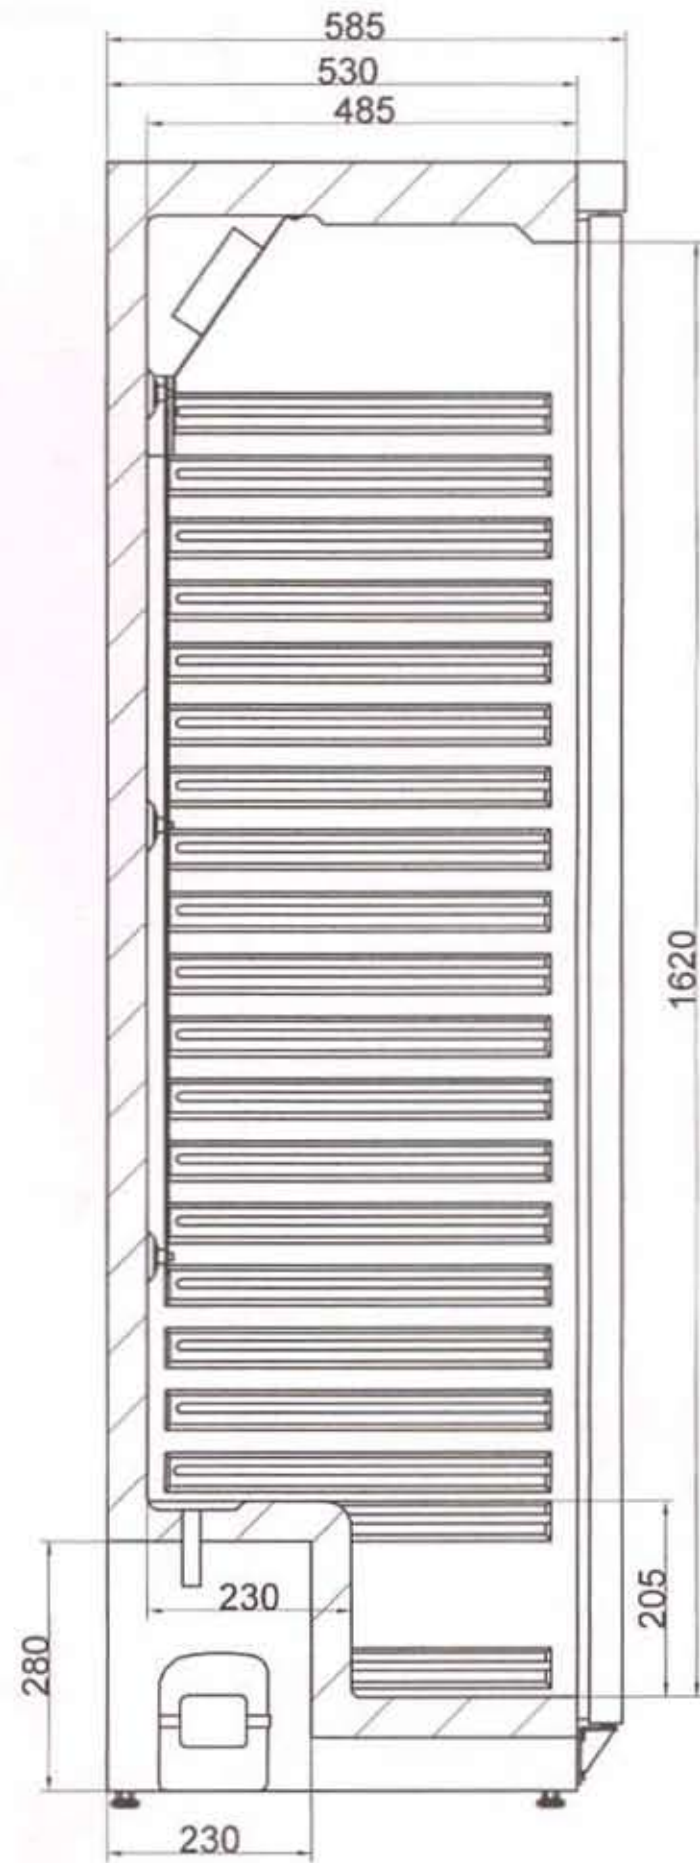

Solidt håndtag

Design og materialer		Mål og indhold		Strøm og forbrug	
Dørantal & type	1 hængsl. glasdør	Dåser 330 ml	stk 448	Energiklassificering	B
Vendbar dør	Ja	Dåser 500 ml	stk 273	Energiforbrug	kWh/24t 2,12
Hylde-antal & type	4 trådhylder, hvid type	Flasker 330 ml	stk 288	Årligt energiforbrug	kWh/år 773
Hyldefarve	Hvid	Flasker 500 ml	stk 217	Energieffektivitetsindex	14,8
Hyldedimension	505 x 415 mm	Temperatur-interval	°C +2 til +10	Effekt	W 130
Fødder / ben	2 justerbare fødder	Klimaklasse	4	Spænding / Frekvens	V/Hz 220-240/50
Hjul	2 hjul	Brutto-/ Nettovægt	kg 85 / 80	Lydniveau	db(A) 40
Eksteriør	R	Brutto-/ Nettovolumen	l 374 / 350	Termometer	Ja
Interiør	Hvid ABS	Total udstillingsareal	m² 0,75		
Indvendigt lys	LED kold hvid				
Lås	Ja				
Køling og funktioner					
Termostat, type	Elektronisk				
Køling, type	Med ventilator				
Afrimning, type	Automatisk				
Kølemiddel	R600a				
Kølemiddel, mængde	g 75				
GWP	3				
Dimensioner					
Indvendige mål (BxDxH)	mm 506 x 485 x 1620				
Udvendige mål (BxDxH)	mm 600 x 585 x 1855				
Pakkemål (BxDxH)	mm 690 x 650 x 2050				
40' container kapacitet	stk 54				

<b>TEFCOLD</b> Cool Products Worldwide	Date: 140413
Model: UR400	Rev.: 01
Dimensions	Rev. by: rfj
Drawing no.:	