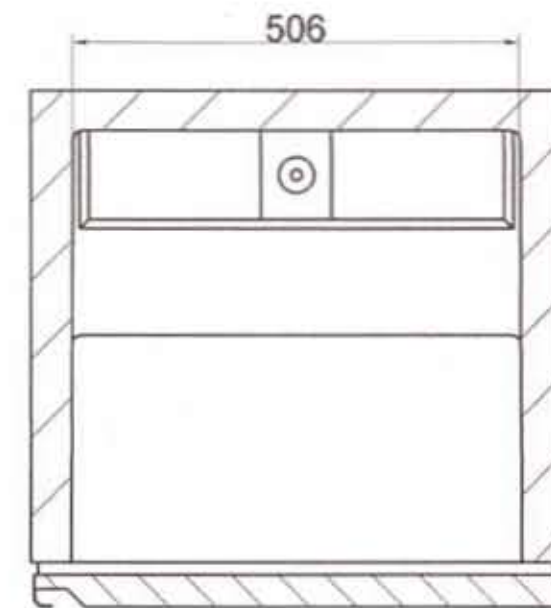

Solidt håndtag

Design og materialer		Mål og indhold		Strøm og forbrug	
Dørantal & type	1 hængsl. glasdør	Dåser 330 ml	stk 448	Energiklassificering	B
Vendbar dør	Ja	Dåser 500 ml	stk 273	Energiforbrug	kWh/24t 2,12
Hylde-antal & type	4 trådhylder, hvid type	Flasker 330 ml	stk 288	Årligt energiforbrug	kWh/år 773
Hyldefarve	Hvid	Flasker 500 ml	stk 217	Energieffektivitetsindex	14,8
Hyldedimension	505 x 415 mm	Temperatur-interval	°C +2 til +10	Effekt	W 130
Fødder / ben	2 justerbare fødder	Klimaklasse	4	Spænding / Frekvens	V/Hz 220-240/50
Hjul	2 hjul	Brutto-/ Nettovægt	kg 85 / 80	Lydniveau	db(A) 40
Eksteriør	R	Brutto-/ Nettovolumen	l 374 / 350	Termometer	Ja
Interiør	Hvid ABS	Total udstillingsareal	m² 0,75		
Indvendigt lys	LED kold hvid				
Lås	Ja				
Køling og funktioner					
Termostat, type	Elektronisk				
Køling, type	Med ventilator				
Afrimning, type	Automatisk				
Kølemiddel	R600a				
Kølemiddel, mængde	g 75				
GWP	3				
Dimensioner					
Indvendige mål (BxDxH)	mm 506 x 485 x 1620				
Udvendige mål (BxDxH)	mm 600 x 585 x 1855				
Pakkemål (BxDxH)	mm 690 x 650 x 2050				
40' container kapacitet	stk 54				

<b>TEFCOLD</b> Cool Products Worldwide	Date: 140413
Model: UR400	Rev.: 01
Dimensions	Rev. by: rfj
Drawing no.:	