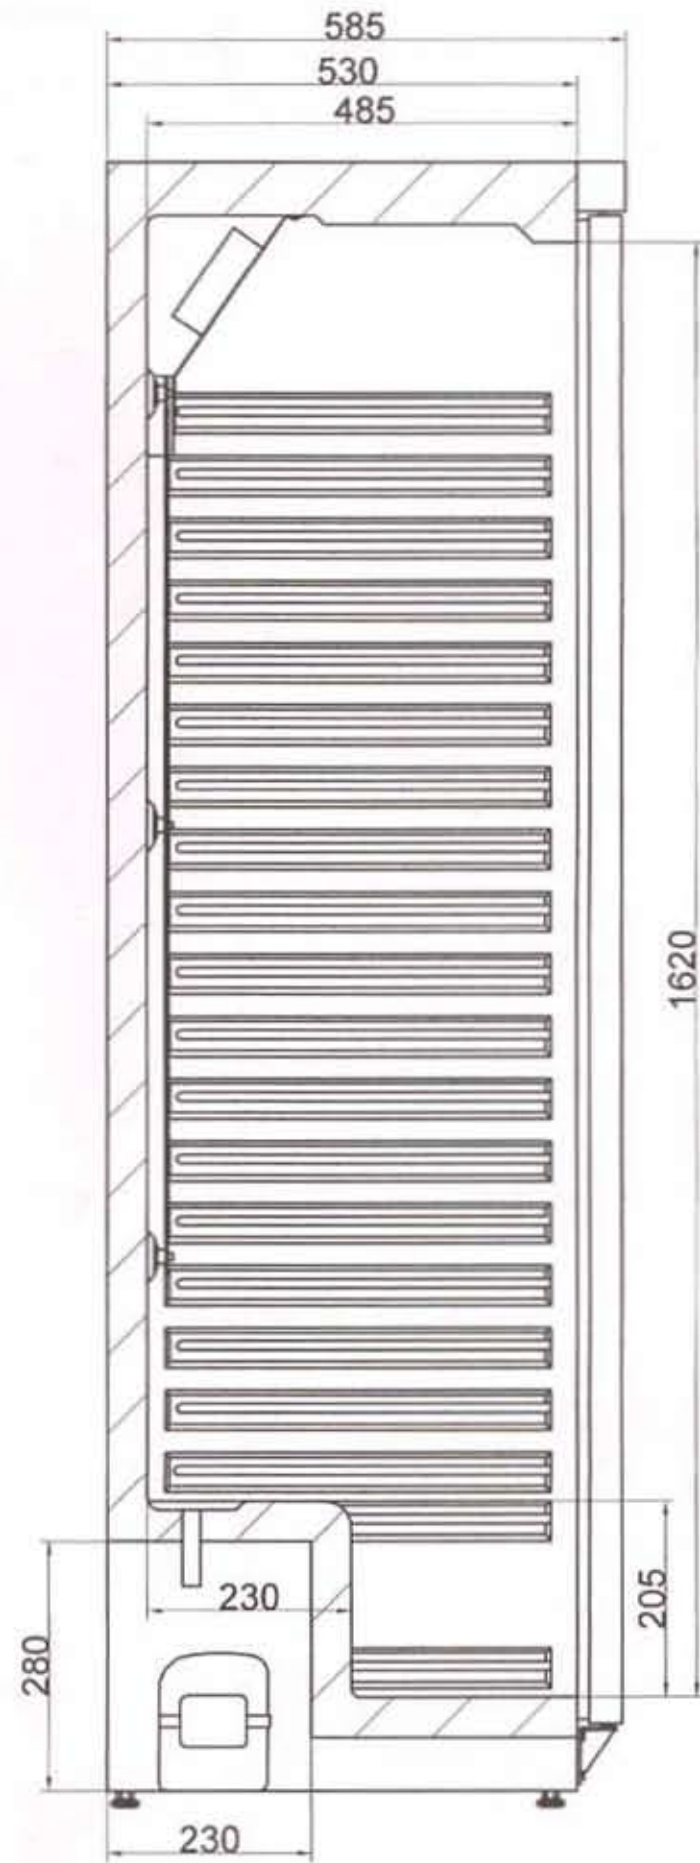

Indvendig ventilator

Solidt håndtag

Design og materialer	
Dørantal & type	1 hængsl. glasdør
Vendbar dør	Ja
Hylde-antal & type	4 trådhylder, hvid type
Hyldefarve	Hvid
Hyldedimension	505 x 415 mm
Fødder / ben	2 justerbare fødder
Hjul	2 hjul
Eksteriør	Hvid
Interiør	Hvid ABS
Indvendigt lys	LED
Lås	Ja

Mål og indhold			
Dåser 330 ml	stk		448
Dåser 500 ml	stk		273
Flasker 330 ml	stk		288
Flasker 500 ml	stk		217
Temperatur-interval	°C	+2 til +10	
Klimaklasse			4
Brutto-/ Nettovægt	kg		85 / 80
Brutto-/ Nettovolumen	l		374 / 350
Total udstillingsareal	m ²		0,75

Dimensioner		
Indvendige mål (BxDxH)	mm	506 x 485 x 1620
Udvendige mål (BxDxH)	mm	600 x 585 x 1855
Pakkemål (BxDxH)	mm	690 x 650 x 2050
40' container kapacitet	stk	54

TEFCOLD Cool Products Worldwide	Date: 140413
Model: UR400	Rev.: 01
Dimensions	Rev. by: rfj
Drawing no.:	