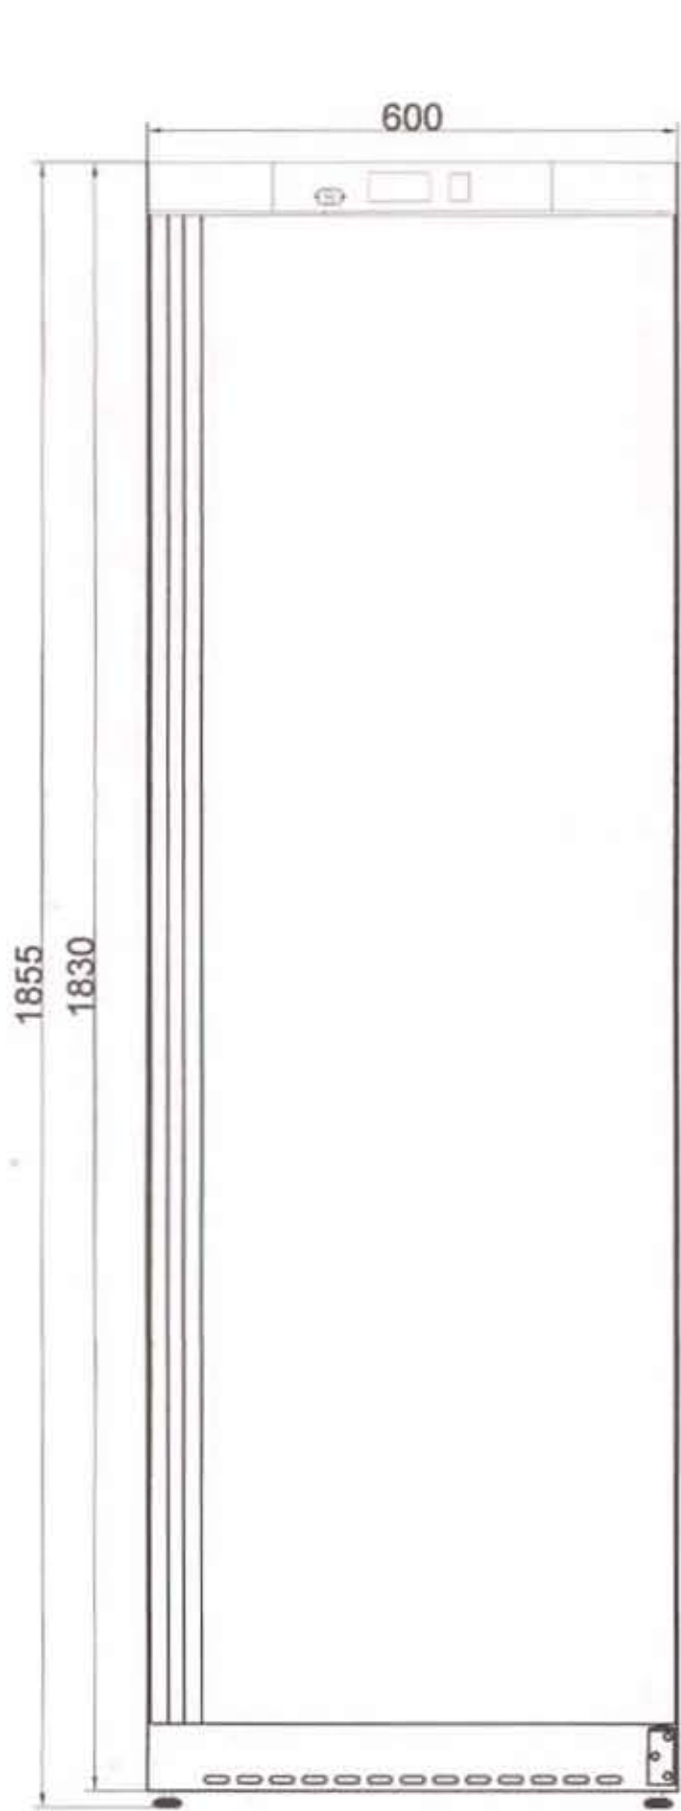

Indvendig ventilator

Solidt håndtag

Design og materialer	
Dørantal & type	1 hængsl. glasdør
Vendbar dør	Ja
Hylde-antal & type	4 trådhylder, hvid type
Hyldefarve	Hvid
Hyldedimension	505 x 415 mm
Fødder / ben	2 justerbare fødder
Hjul	2 hjul
Eksteriør	Hvid
Interiør	Hvid ABS
Indvendigt lys	LED
Lås	Ja

Mål og indhold			
Dåser 330 ml	stk		448
Dåser 500 ml	stk		273
Flasker 330 ml	stk		288
Flasker 500 ml	stk		217
Temperatur-interval	°C	+2 til +10	
Klimaklasse			4
Brutto-/ Nettovægt	kg		85 / 80
Brutto-/ Nettovolumen	l		374 / 350
Total udstillingsareal	m ²		0,75

Dimensioner		
Indvendige mål (BxDxH)	mm	506 x 485 x 1620
Udvendige mål (BxDxH)	mm	600 x 585 x 1855
Pakkemål (BxDxH)	mm	690 x 650 x 2050
40' container kapacitet	stk	54

TEFCOLD Cool Products Worldwide	Date: 140413
Model: UR400	Rev.: 01
Dimensions	Rev. by: rfj
Drawing no.:	