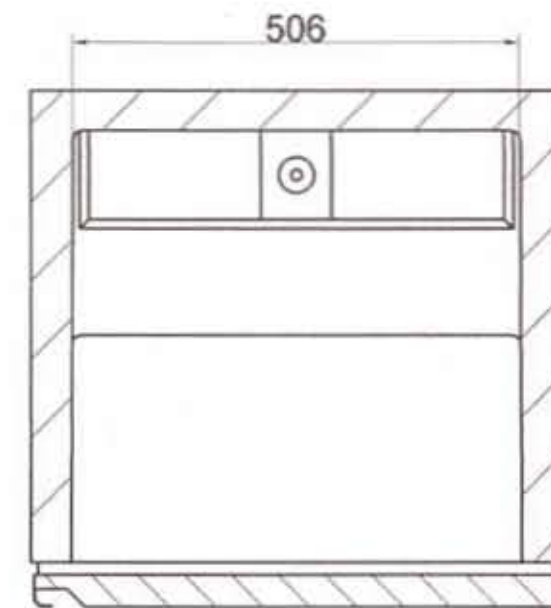

Indvendig ventilator

Solidt håndtag

Design og materialer	
Dørantal & type	1 hængsl. glasdør
Vendbar dør	Ja
Hylde-antal & type	4 trådhylder, hvid type
Hyldefarve	Hvid
Hyldedimension	505 x 415 mm
Fødder / ben	2 justerbare fødder
Hjul	2 hjul
Eksteriør	Hvid
Interiør	Hvid ABS
Indvendigt lys	LED
Lås	Ja

Mål og indhold			
Dåser 330 ml	stk		448
Dåser 500 ml	stk		273
Flasker 330 ml	stk		288
Flasker 500 ml	stk		217
Temperatur-interval	°C	+2 til +10	
Klimaklasse			4
Brutto-/ Nettovægt	kg		85 / 80
Brutto-/ Nettovolumen	l		374 / 350
Total udstillingsareal	m ²		0,75

Dimensioner		
Indvendige mål (BxDxH)	mm	506 x 485 x 1620
Udvendige mål (BxDxH)	mm	600 x 585 x 1855
Pakkemål (BxDxH)	mm	690 x 650 x 2050
40' container kapacitet	stk	54

TEFCOLD Cool Products Worldwide	Date: 140413
Model: UR400	Rev.: 01
Dimensions	Rev. by: rfj
Drawing no.:	