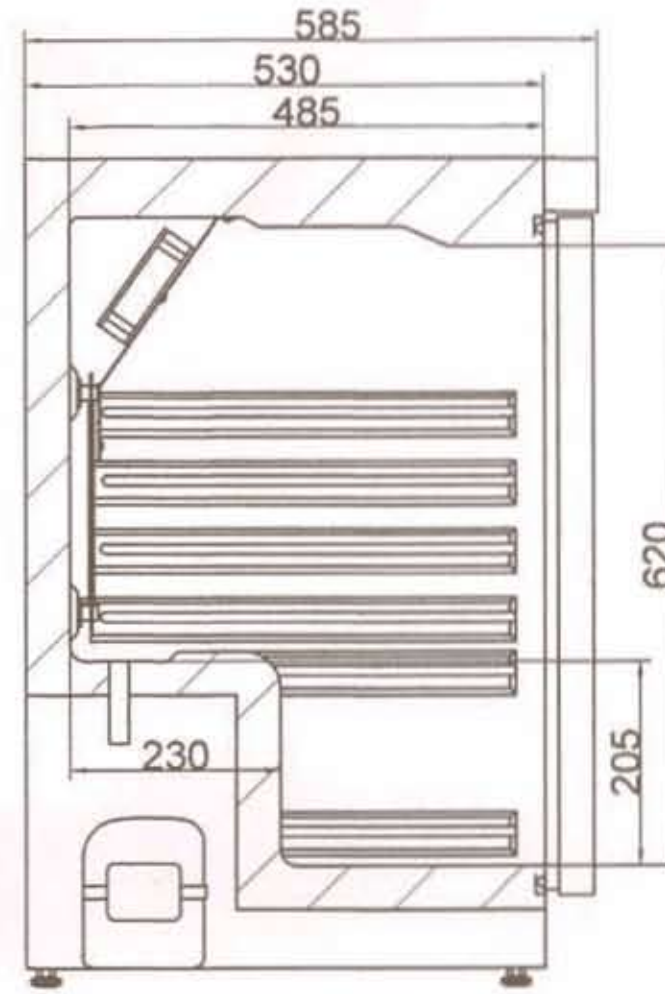

Elektronisk termostat

Indvendig ventilator

Design og materialer	
Dørantal & type	1 hængsl. glasdør
Vendbar dør	Ja
Hylde-antal & type	3 trådhylder, hvid type
Hyldefarve	Hvid
Hyldedimension	505 x 415 mm
Fødder / ben	2 justerbare fødder
Hjul	2 hjul
Eksteriør	Hvid
Interiør	Hvid ABS
Indvendigt lys	LED
Lås	Ja

Mål og indhold			
Dåser 330 ml	stk		112
Dåser 500 ml	stk		56
Flasker 330 ml	stk		64
Flasker 500 ml	stk		64
Temperatur-interval	°C	+2 til +10	
Klimaklasse			4
Brutto-/ Nettovægt	kg		49 / 44
Brutto-/ Nettovolumen	l		130 / 119
Total udstillingsareal	m ²		0,23

Dimensioner		
Indvendige mål (BxDxH)	mm	510 x 485 x 620
Udvendige mål (BxDxH)	mm	600 x 585 x 855
Pakkemål (BxDxH)	mm	690 x 650 x 910
40' container kapacitet	stk	108

TEFCOLD Cool Products Worldwide	Date: 140413
Model: UR200	Rev.: 01
Dimensions	Rev. by: rfj
Drawing no.:	