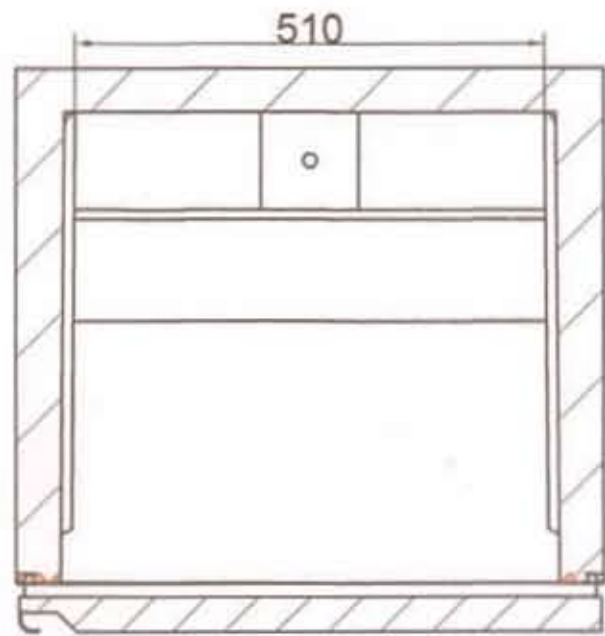

Elektronisk termostat

Indvendig ventilator

Design og materialer	
Dørantal & type	1 hængsl. glasdør
Vendbar dør	Ja
Hylde-antal & type	3 trådhylder, hvid type
Hyldefarve	Hvid
Hyldedimension	505 x 415 mm
Fødder / ben	2 justerbare fødder
Hjul	2 hjul
Eksteriør	Hvid
Interiør	Hvid ABS
Indvendigt lys	LED
Lås	Ja

Mål og indhold			
Dåser 330 ml	stk		112
Dåser 500 ml	stk		56
Flasker 330 ml	stk		64
Flasker 500 ml	stk		64
Temperatur-interval	°C	+2 til +10	
Klimaklasse			4
Brutto-/ Nettovægt	kg		49 / 44
Brutto-/ Nettovolumen	l		130 / 119
Total udstillingsareal	m ²		0,23

Dimensioner		
Indvendige mål (BxDxH)	mm	510 x 485 x 620
Udvendige mål (BxDxH)	mm	600 x 585 x 855
Pakkemål (BxDxH)	mm	690 x 650 x 910
40' container kapacitet	stk	108

TEFCOLD Cool Products Worldwide	Date: 140413
Model: UR200	Rev.: 01
Dimensions	Rev. by: rfj
Drawing no.:	