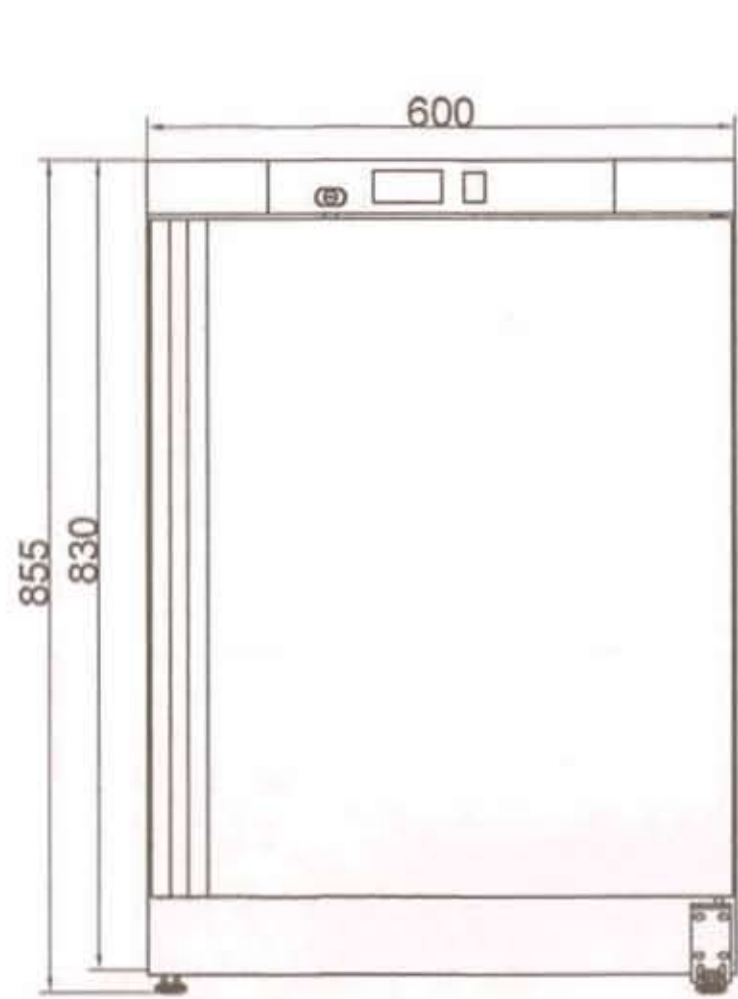

Elektronisk termostat

Indvendig ventilator

Design og materialer	
Dørantal & type	1 hængsl. glasdør
Vendbar dør	Ja
Hylde-antal & type	3 trådhylder, hvid type
Hyldefarve	Hvid
Hyldedimension	505 x 415 mm
Fødder / ben	2 justerbare fødder
Hjul	2 hjul
Eksteriør	Hvid
Interiør	Hvid ABS
Indvendigt lys	LED
Lås	Ja

Mål og indhold			
Dåser 330 ml	stk		112
Dåser 500 ml	stk		56
Flasker 330 ml	stk		64
Flasker 500 ml	stk		64
Temperatur-interval	°C	+2 til +10	
Klimaklasse			4
Brutto-/ Nettovægt	kg		49 / 44
Brutto-/ Nettovolumen	l		130 / 119
Total udstillingsareal	m ²		0,23

Dimensioner		
Indvendige mål (BxDxH)	mm	510 x 485 x 620
Udvendige mål (BxDxH)	mm	600 x 585 x 855
Pakkemål (BxDxH)	mm	690 x 650 x 910
40' container kapacitet	stk	108

TEFCOLD Cool Products Worldwide	Date: 140413
Model: UR200	Rev.: 01
Dimensions	Rev. by: rfj
Drawing no.:	