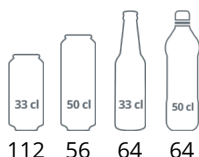

Elektronisk termostat