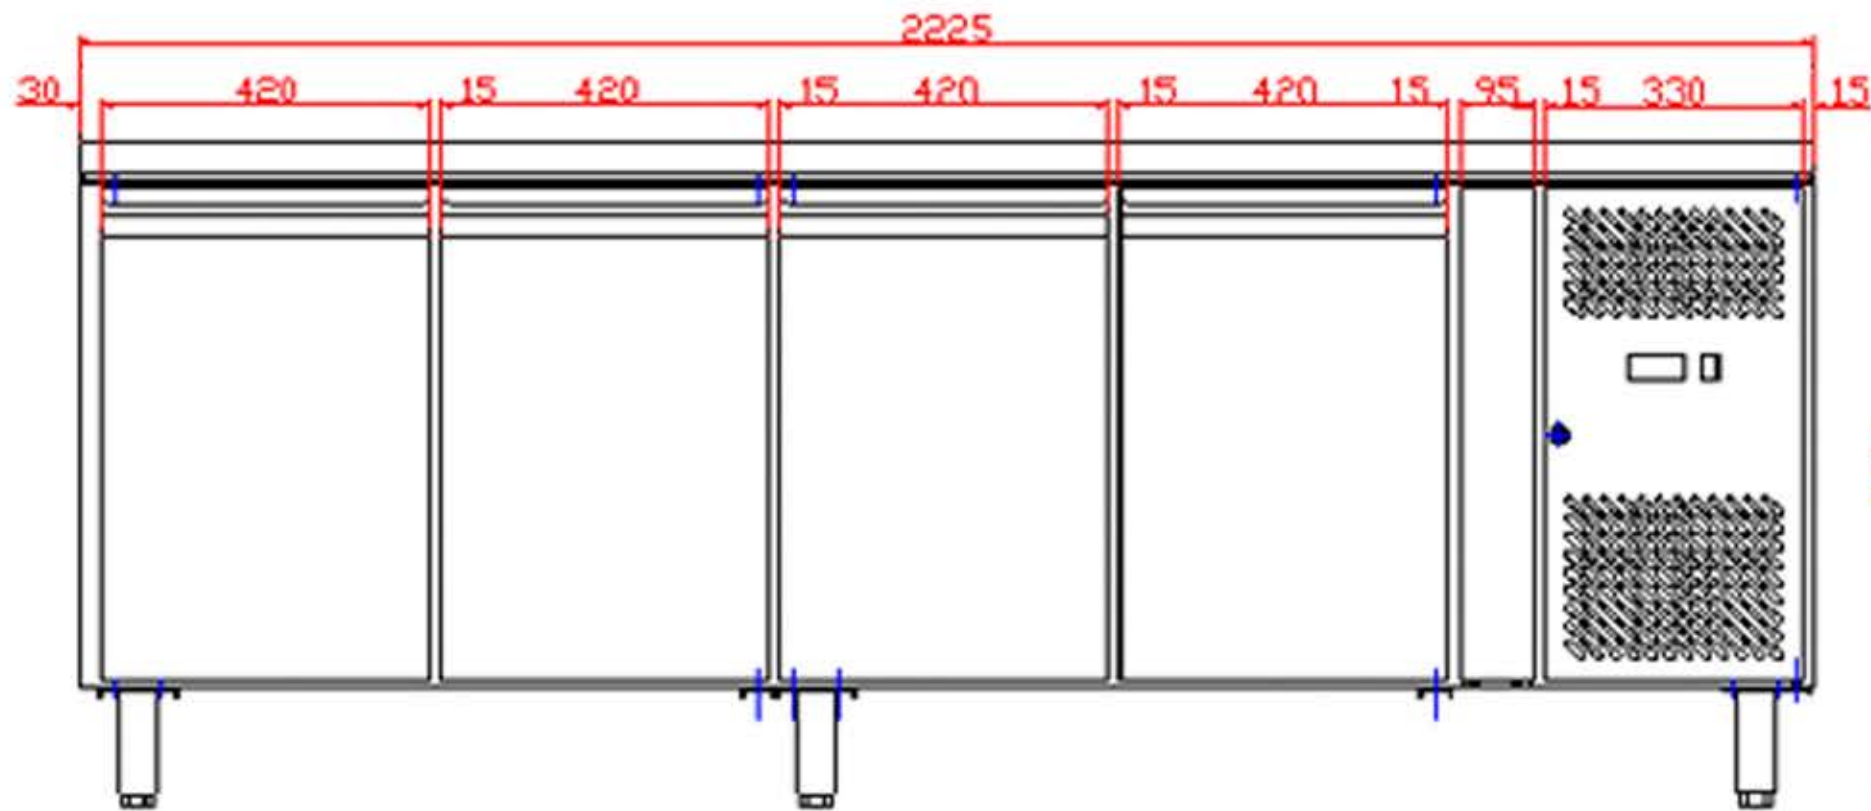

CK7410/-SP

Kølebord GN1/1

Produktegenskaber:

- Nyt design
- Rustfrit stål
- Ventileret køling
- Automatisk afrimning
- Selvlukkende døre
- Aftagelig bordplade uden bagkant
- Justerbare ben

ECO-FRIENDLY
REFRIGERANT R600a

Let adgang til at rense
støvsfilter

Skuffer som separat
kit

Design og materialer		Mål og indhold		Strøm og forbrug		
Dørantal & type	4 hængsl., selvluk.døre	Temperatur-interval	°C	-2 til +10	Energiklassificering	C
Hylde-antal & type	4 trådhylder, hvid type	Klimaklasse		4	Energiforbrug	kWh/24t 3,96
Hyldedimension	GN1/1	Brutto-/ Nettovægt	kg	184 / 174	Årligt energiforbrug	kWh/år 1445
Hyldefarve	Hvid	Brutto-/ Nettovolumen	l	553 / 533	Energieffektivitetsindex	48,1
Fødder / ben	6 justerbare ben	Køling og funktioner			EEl vol	l 476
Eksteriør	SS304	Termostat, type		Elektronisk	Effekt	W 300
Interiør	SS304	Køling, type		Ventileret	Spænding / Frekvens	V/Hz 220-240/50
		Afrimning, type		Automatisk	Lydniveau	db(A) 42
		Kølemiddel		R600a	Termometer	Ja
		Kølemiddel, mængde	g	95	Dimensioner	
		GWP		3	Indvendige mål (BxDxH)	mm 1772 x 530 x 589
					Udvendige mål (BxDxH)	mm 2230 x 700 x 880
					Pakkemål (BxDxH)	mm 2260 x 750 x 920
					40' container kapacitet	stk 32

TEFCOLD Cool Products Worldwide	Date: 140413
Model: CK7410-SP	Rev.: 01
Dimensions	Rev. by: rfj
Drawing no.:	