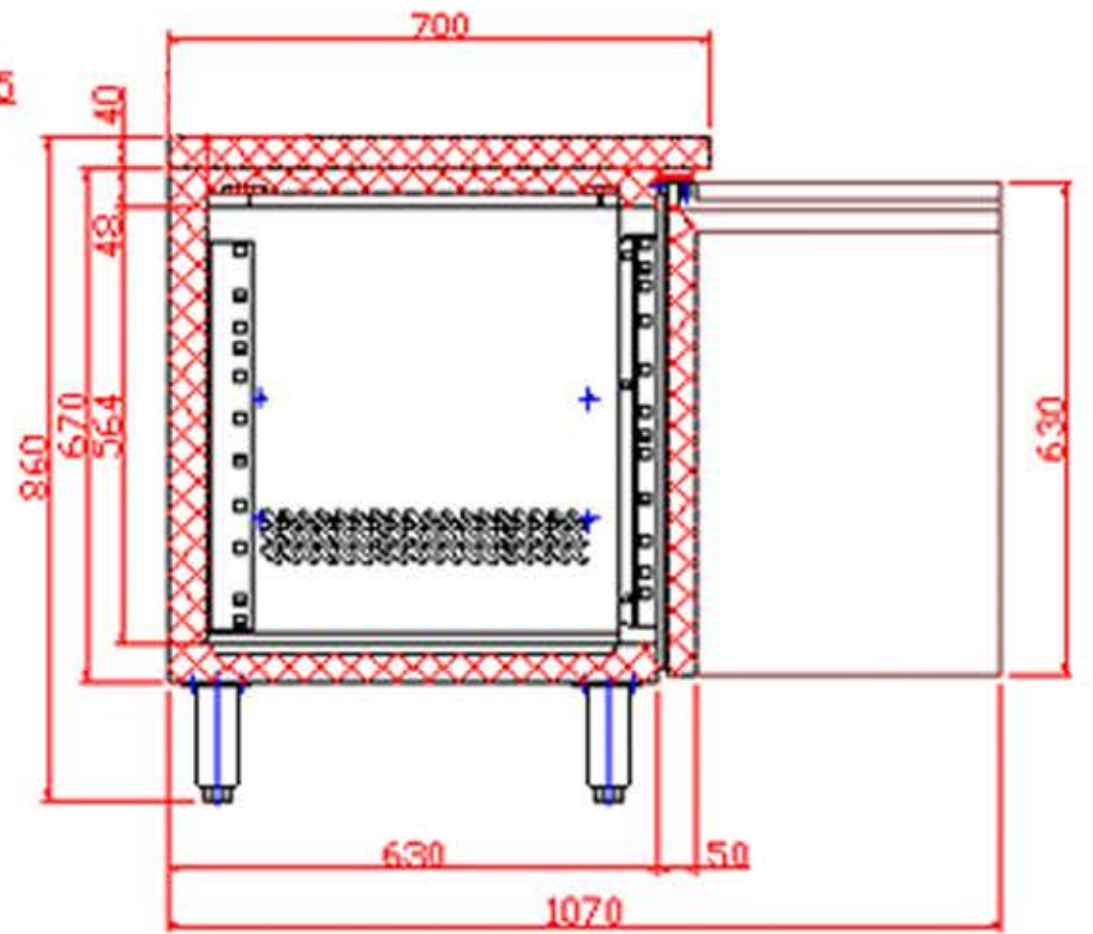

CK7410/-SP

Kølebord GN1/1

Produktegenskaber:

- Nyt design
- Rustfrit stål
- Ventileret køling
- Automatisk afrimning
- Selvlukkende døre
- Aftagelig bordplade uden bagkant
- Justerbare ben

ECO-FRIENDLY
REFRIGERANT R600a

Let adgang til at rense
støvsfilter

Skuffer som separat
kit

Design og materialer		Mål og indhold		Strøm og forbrug		
Dørantal & type	4 hængsl., selvluk.døre	Temperatur-interval	°C	-2 til +10	Energiklassificering	C
Hylde-antal & type	4 trådhylder, hvid type	Klimaklasse		4	Energiforbrug	kWh/24t 3,96
Hyldedimension	GN1/1	Brutto-/ Nettovægt	kg	184 / 174	Årligt energiforbrug	kWh/år 1445
Hyldefarve	Hvid	Brutto-/ Nettovolumen	l	553 / 533	Energieffektivitetsindex	48,1
Fødder / ben	6 justerbare ben	Køling og funktioner			EEl vol	l 476
Eksteriør	SS304	Termostat, type		Elektronisk	Effekt	W 300
Interiør	SS304	Køling, type		Ventileret	Spænding / Frekvens	V/Hz 220-240/50
		Afrimning, type		Automatisk	Lydniveau	db(A) 42
		Kølemiddel		R600a	Termometer	Ja
		Kølemiddel, mængde	g	95	Dimensioner	
		GWP		3	Indvendige mål (BxDxH)	mm 1772 x 530 x 589
					Udvendige mål (BxDxH)	mm 2230 x 700 x 880
					Pakkemål (BxDxH)	mm 2260 x 750 x 920
					40' container kapacitet	stk 32

TEFCOLD Cool Products Worldwide	Date: 140413
Model: CK7410-SP	Rev.: 01
Dimensions	Rev. by: rfj
Drawing no.:	