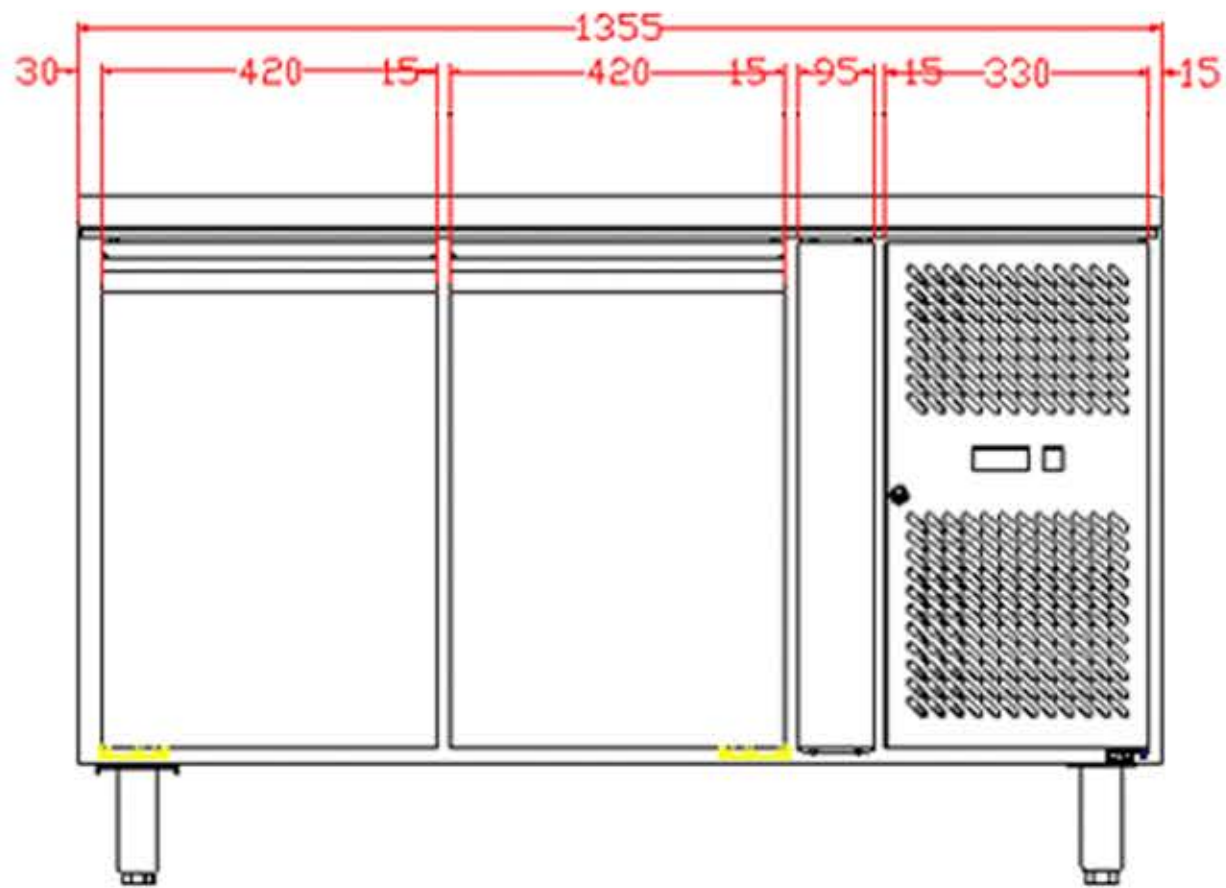

ECO-FRIENDLY
REFRIGERANT R600a

Design og materialer	
Dørantal & type	2 hængsl., selvluk.døre
Hylde-antal & type	2 trådhylder, hvid type
Hyldedimension	GN1/1
Hyldefarve	Hvid
Fødder / ben	4 justerbare ben
Eksteriør	SS304
Interiør	SS304

Mål og indhold		
Temperatur-interval	°C	-2 til +10
Klimaklasse		4
Brutto-/ Nettovægt	kg	122 / 112
Brutto-/ Nettovolumen	l	282 / 272

Køling og funktioner	
Termostat, type	Elektronisk
Køling, type	Ventileret
Afrimning, type	Automatisk
Kølemiddel	R600a
Kølemiddel, mængde	g 95
GWP	3

Dimensioner		
Indvendige mål (BxDxH)	mm	902 x 530 x 589
Udvendige mål (BxDxH)	mm	1360 x 700 x 880
Pakkemål (BxDxH)	mm	1405 x 750 x 920
40' container kapacitet	stk	48

TEFCOLD Cool Products Worldwide	Date: 140413
Model: CK7210-SP	Rev.: 01
Dimensions	Rev. by: rfj
Drawing no.:	