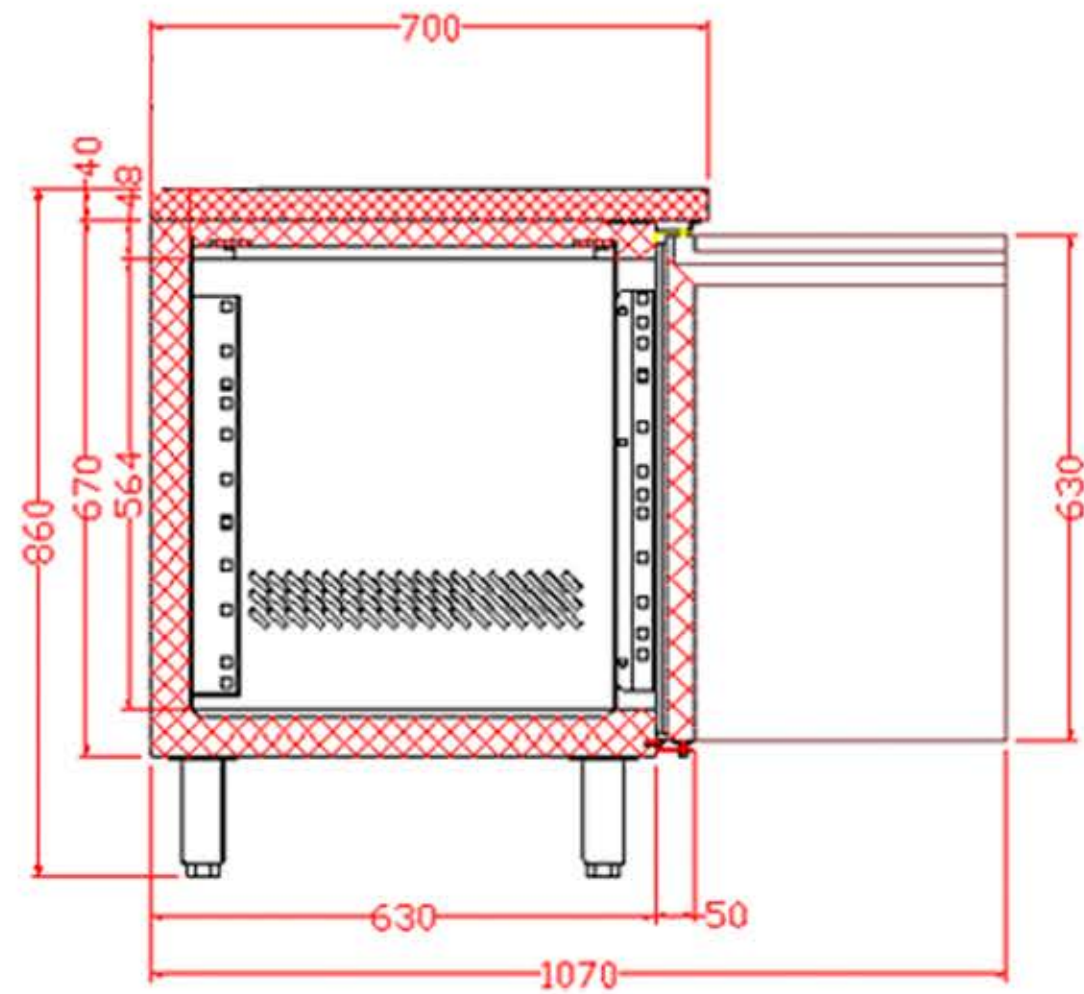

ECO-FRIENDLY
REFRIGERANT R600a

Design og materialer	
Dørantal & type	2 hængsl., selvluk.døre
Hylde-antal & type	2 trådhylder, hvid type
Hyldedimension	GN1/1
Hyldefarve	Hvid
Fødder / ben	4 justerbare ben
Eksteriør	SS304
Interiør	SS304

Mål og indhold		
Temperatur-interval	°C	-2 til +10
Klimaklasse		4
Brutto-/ Nettovægt	kg	122 / 112
Brutto-/ Nettovolumen	l	282 / 272

Køling og funktioner	
Termostat, type	Elektronisk
Køling, type	Ventileret
Afrimning, type	Automatisk
Kølemiddel	R600a
Kølemiddel, mængde	g 95
GWP	3

Dimensioner		
Indvendige mål (BxDxH)	mm	902 x 530 x 589
Udvendige mål (BxDxH)	mm	1360 x 700 x 880
Pakkemål (BxDxH)	mm	1405 x 750 x 920
40' container kapacitet	stk	48

TEFCOLD Cool Products Worldwide	Date: 140413
Model: CK7210-SP	Rev.: 01
Dimensions	Rev. by: rfj
Drawing no.:	