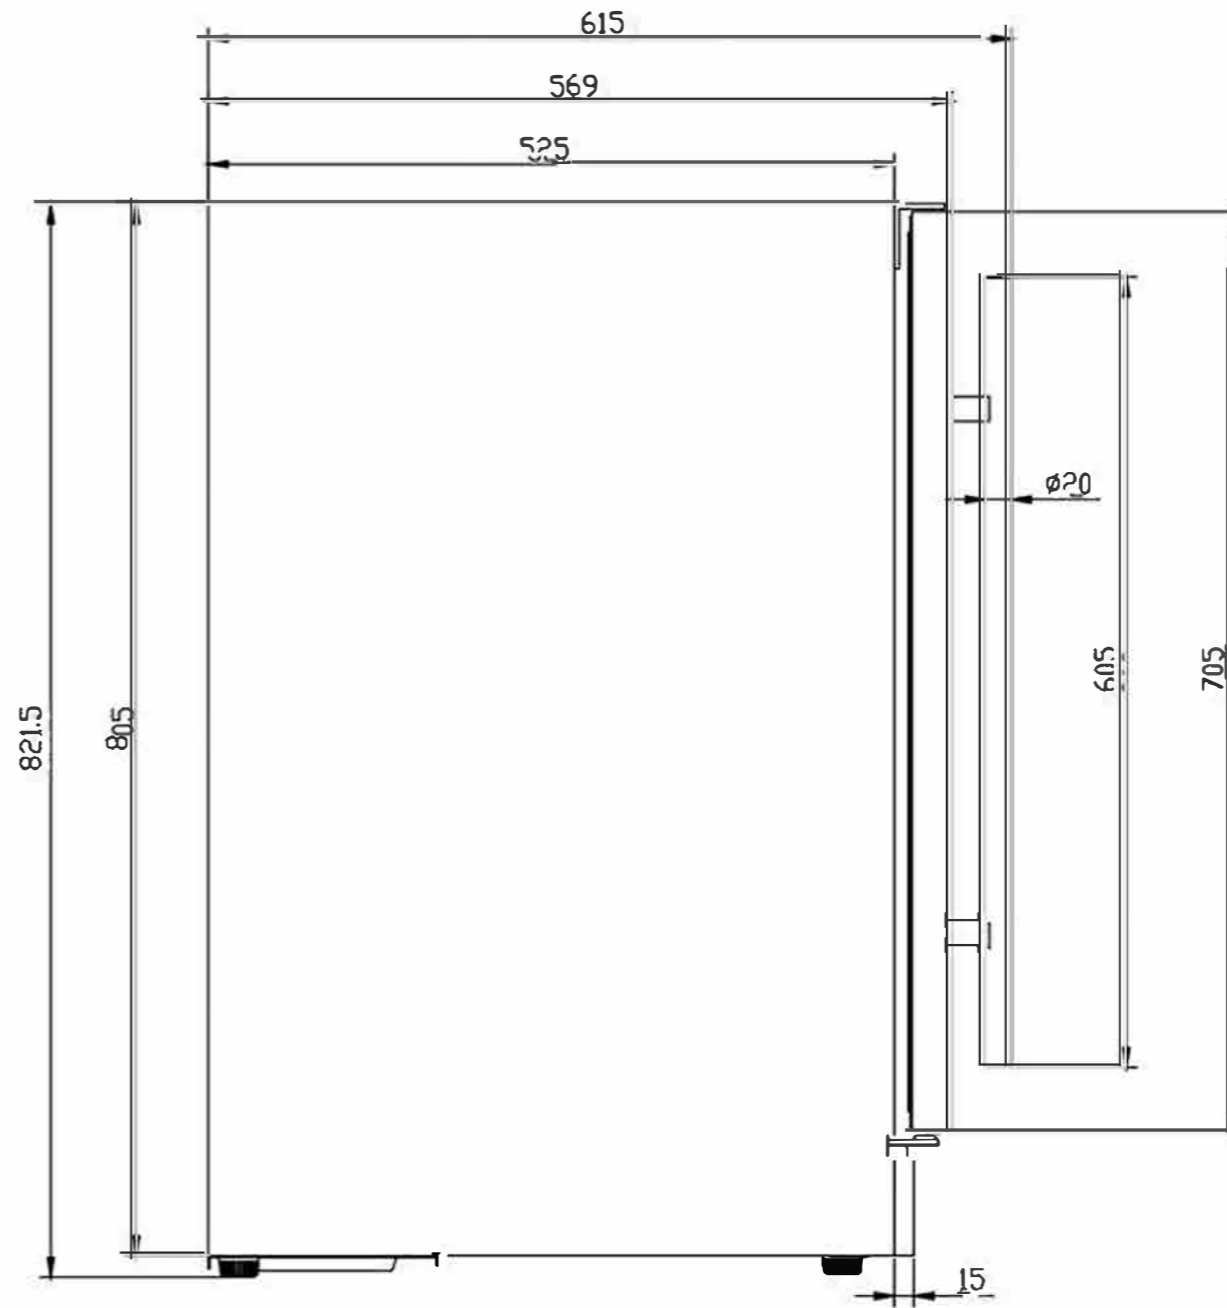

Mål og indhold		
Vinflasker 750 ml	stk	45
Temperatur-interval	°C	+5 til +10 / +10 til +18
Klimaklasse		4
Brutto-/ Nettovægt	kg	49 / 44
Brutto-/ Nettovolumen	l	155 / 131

Køling og funktioner		
Termostat, type	Elektronisk	
Køling, type	Med ventilator	
Afrimning, type	Automatisk	
Kølemiddel	R600a	
Kølemiddel, mængde	g	35
GWP		3

Strøm og forbrug		
Energiklassificering		B
Energiforbrug	kWh/24t	0,54
Årligt energiforbrug	kWh/år	197
Effekt	W	160
Spænding / Frekvens	V/Hz	220-240/50
Lydniveau	db(A)	40
Termometer		Ja

Dimensioner			
Indvendige mål (BxDxH)	mm	520 x 445 x 605	
Udvendige mål (BxDxH)	mm	595 x 570 x 820	
Pakkemål (BxDxH)	mm	670 x 670 x 880	
40' container kapacitet	stk		108

<b>TEFCOLD</b> Cool Products Worldwide	Date: 171104
Model: TFW160S	Rev.: 01
Dimensions	Rev. by: rfj
Drawing no.:	TFW200SS