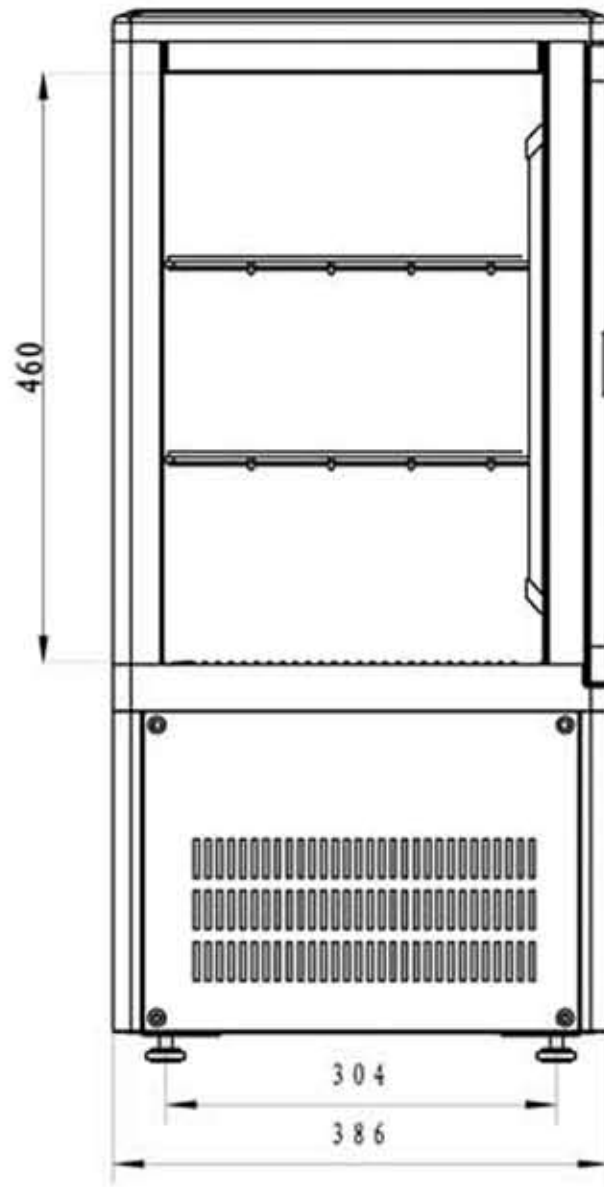

### Produktegenskaber:

- Dobbeltglas på fire sider
- Justerbare trådhylder
- Glasdør
- Sort design
- Justerbare fødder
- Ventileret køling
- Indvendig LED-lys

Justerbare hylder

Elektronisk termostat

Design og materialer	
Dørrantal & type	1 hængsl. glasdør
Sikkerhedsglas	Ja
Hylde-antal & type	2 trådhylder, grå
Hyldefarve	Sort
Fødder / ben	4 justerbare fødder
Eksteriør	Sort finish, ABS
Interiør	Sort finish, ABS
Indvendigt lys	LED

Mål og indhold		
Temperatur-interval	°C	+2 til +12
Klimaklasse		4
Brutto-/ Nettovægt	kg	42 / 38
Brutto-/ Nettovolumen	l	60 / 58
Total udstillingsareal	m <sup>2</sup>	0,57

Køling og funktioner		
Termostat, type	Elektronisk	
Køling, type	Ventileret	
Afrimning, type	Automatisk	
Kølemiddel	R600a	
Kølemiddel, mængde	g	38
GWP		3

Dimensioner			
Indvendige mål (BxDxH)	mm	400 x 358 x 460	
Udvendige mål (BxDxH)	mm	428 x 386 x 855	
Pakkemål (BxDxH)	mm	500 x 450 x 895	
40' container kapacitet	stk		230

<b>TEFCOLD</b> Cool Products Worldwide	Date: 140413
Model: UPD60	Rev.: 01
Dimensions	Rev. by: rfj
Drawing no.:	