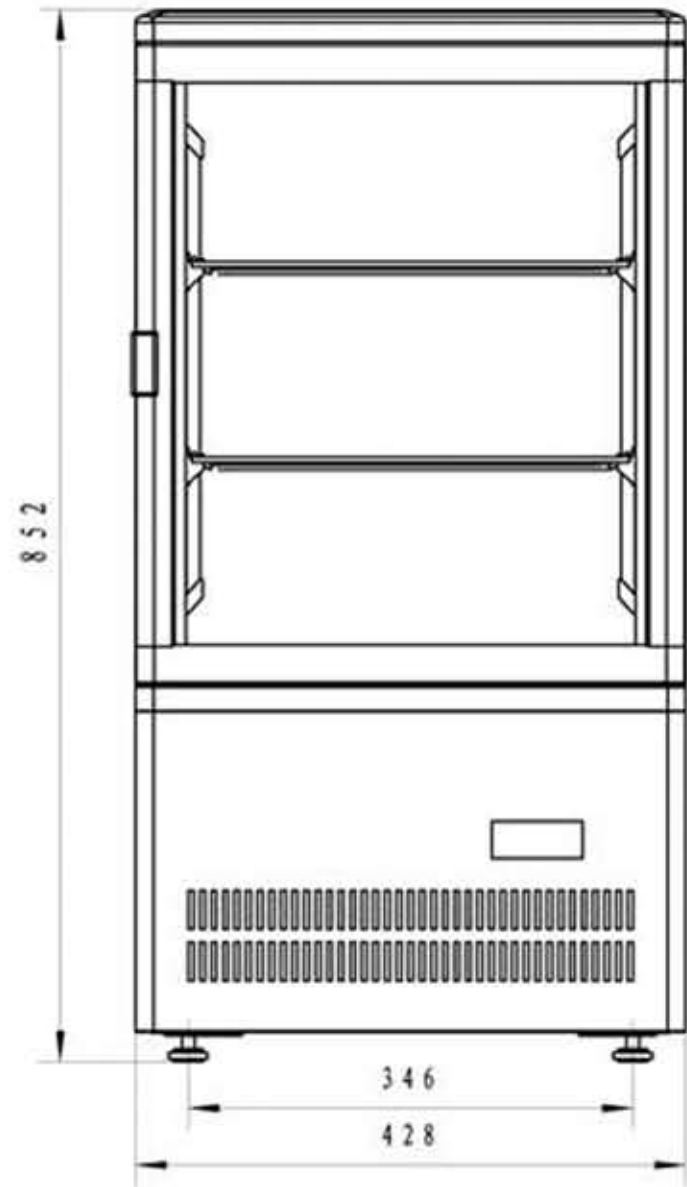

### Produktegenskaber:

- Dobbeltglas på fire sider
- Justerbare trådhylder
- Glasdør
- Sort design
- Justerbare fødder
- Ventileret køling
- Indvendig LED-lys

Justerbare hylder

Elektronisk termostat

Design og materialer	
Dørrantal & type	1 hængsl. glasdør
Sikkerhedsglas	Ja
Hylde-antal & type	2 trådhylder, grå
Hyldefarve	Sort
Fødder / ben	4 justerbare fødder
Eksteriør	Sort finish, ABS
Interiør	Sort finish, ABS
Indvendigt lys	LED

Mål og indhold		
Temperatur-interval	°C	+2 til +12
Klimaklasse		4
Brutto-/ Nettovægt	kg	42 / 38
Brutto-/ Nettovolumen	l	60 / 58
Total udstillingsareal	m <sup>2</sup>	0,57

Køling og funktioner		
Termostat, type	Elektronisk	
Køling, type	Ventileret	
Afrimning, type	Automatisk	
Kølemiddel	R600a	
Kølemiddel, mængde	g	38
GWP		3

Dimensioner			
Indvendige mål (BxDxH)	mm	400 x 358 x 460	
Udvendige mål (BxDxH)	mm	428 x 386 x 855	
Pakkemål (BxDxH)	mm	500 x 450 x 895	
40' container kapacitet	stk		230

<b>TEFCOLD</b> Cool Products Worldwide	Date: 140413
Model: UPD60	Rev.: 01
Dimensions	Rev. by: rfj
Drawing no.:	