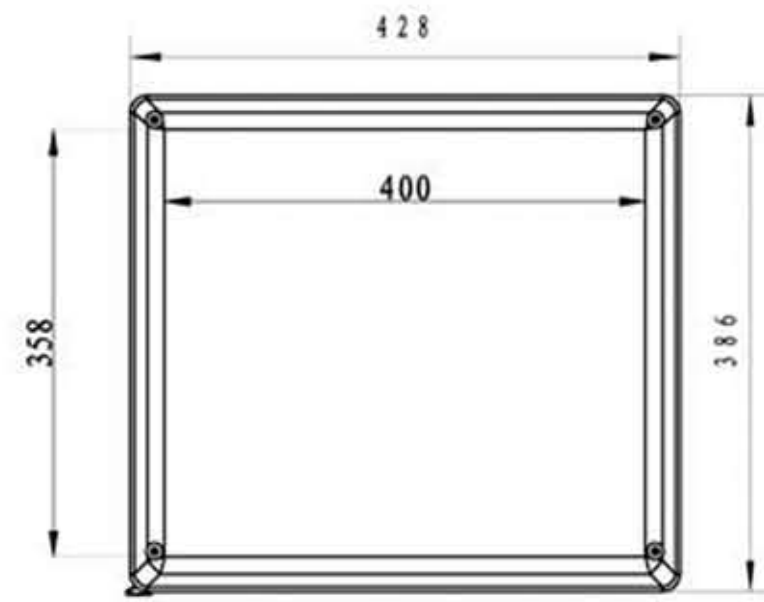

Mål og indhold		
Temperatur-interval	°C	+2 til +12
Klimaklasse		4
Brutto-/ Nettovægt	kg	42 / 38
Brutto-/ Nettovolumen	l	60 / 58
Total udstillingsareal	m <sup>2</sup>	0,57

Køling og funktioner		
Termostat, type	Elektronisk	
Køling, type	Ventileret	
Afrimning, type	Automatisk	
Kølemiddel	R600a	
Kølemiddel, mængde	g	38
GWP		3

Dimensioner			
Indvendige mål (BxDxH)	mm	400 x 358 x 460	
Udvendige mål (BxDxH)	mm	428 x 386 x 855	
Pakkemål (BxDxH)	mm	500 x 450 x 895	
40' container kapacitet	stk		230

<b>TEFCOLD</b> Cool Products Worldwide	Date: 140413
Model: UPD60	Rev.: 01
Dimensions	Rev. by: rfj
Drawing no.:	