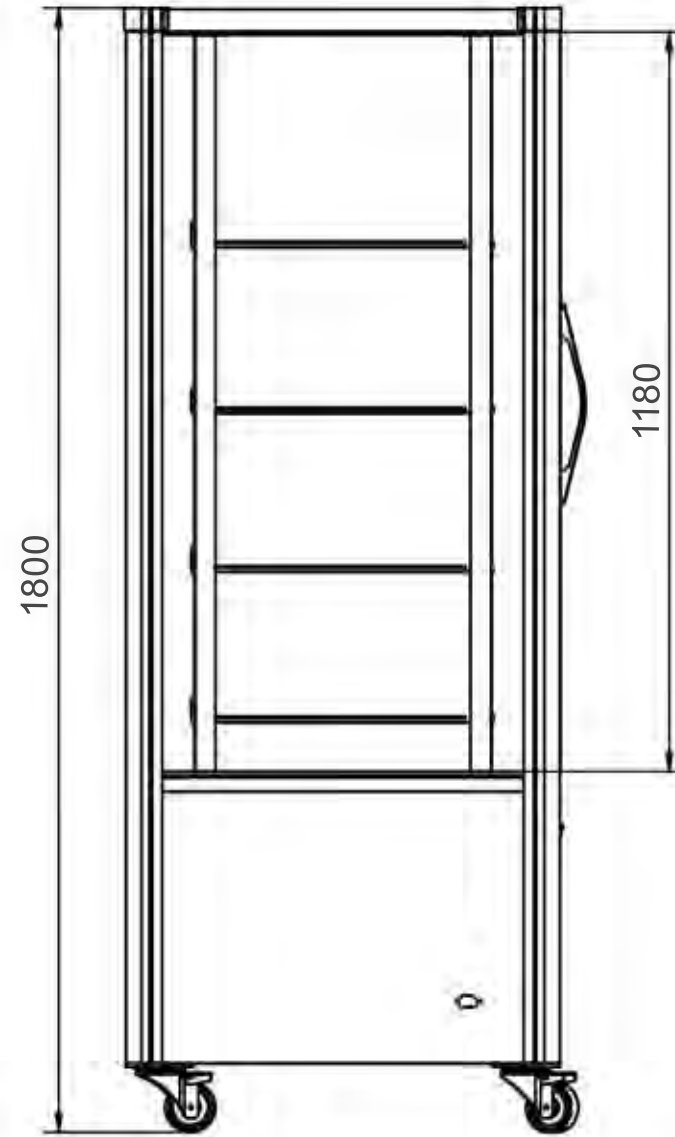

Dimensioner		
Indvendige mål (BxDxH)	mm	638 x 638 x 1180
Udvendige mål (BxDxH)	mm	706 x 706 x 1800
Pakkemål (BxDxH)	mm	760 x 820 x 1930
40' container kapacitet	stk	42

<b>TEFCOLD</b> <small>Cool Products Worldwide</small>	Date: 140413
Model: UPD200	Rev.: 01
Dimensions	Rev. by: rfj
Drawing no.:	