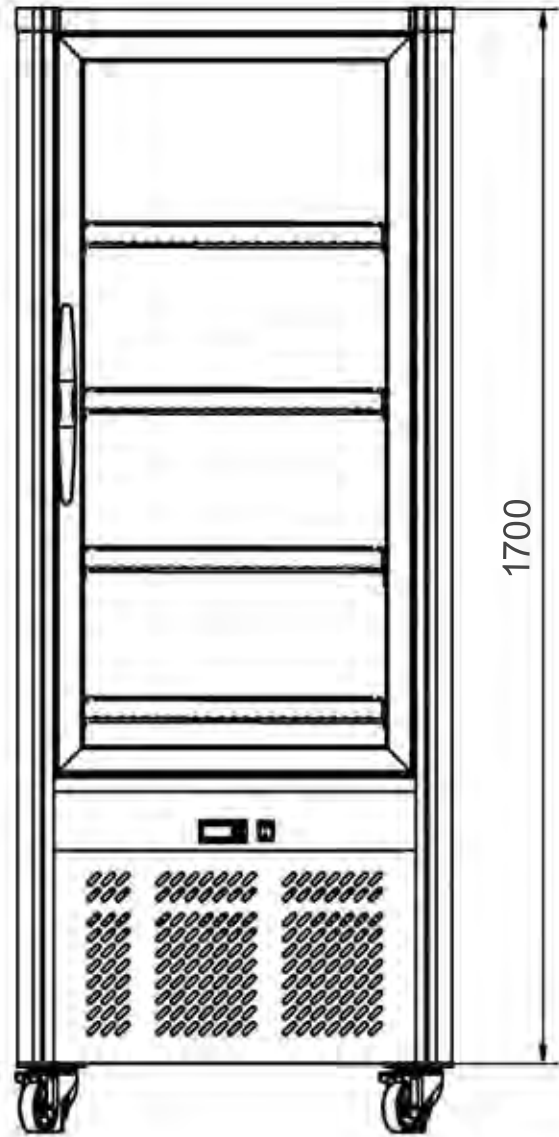

## UPD200

Display-kølemontre

### Produktegenskaber:

- Dobbeltglas på fire sider
- Justerbare trådhylder
- Glasdør
- Alu-look
- Kraftige hjul for bedre bevægelighed
- Ventileret køling
- Indvendig LED-lys

Justerbare hylder

Hjul med og uden  
bremse

Dimensioner		
Indvendige mål (BxDxH)	mm	638 x 638 x 1180
Udvendige mål (BxDxH)	mm	706 x 706 x 1800
Pakkemål (BxDxH)	mm	760 x 820 x 1930
40' container kapacitet	stk	42

<b>TEFCOLD</b> <small>Cool Products Worldwide</small>	Date: 140413
Model: UPD200	Rev.: 01
Dimensions	Rev. by: rfj
Drawing no.:	