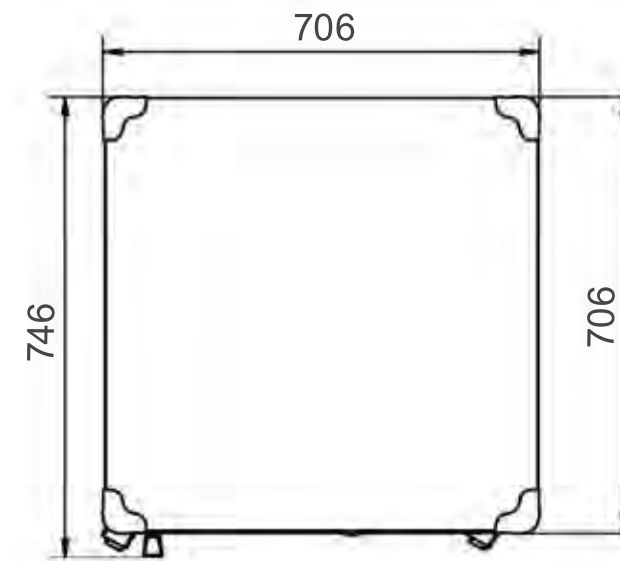

Dimensioner		
Indvendige mål (BxDxH)	mm	638 x 638 x 1180
Udvendige mål (BxDxH)	mm	706 x 706 x 1800
Pakkemål (BxDxH)	mm	760 x 820 x 1930
40' container kapacitet	stk	42

<b>TEFCOLD</b> <small>Cool Products Worldwide</small>	Date: 140413
Model: UPD200	Rev.: 01
Dimensions	Rev. by: rfj
Drawing no.:	