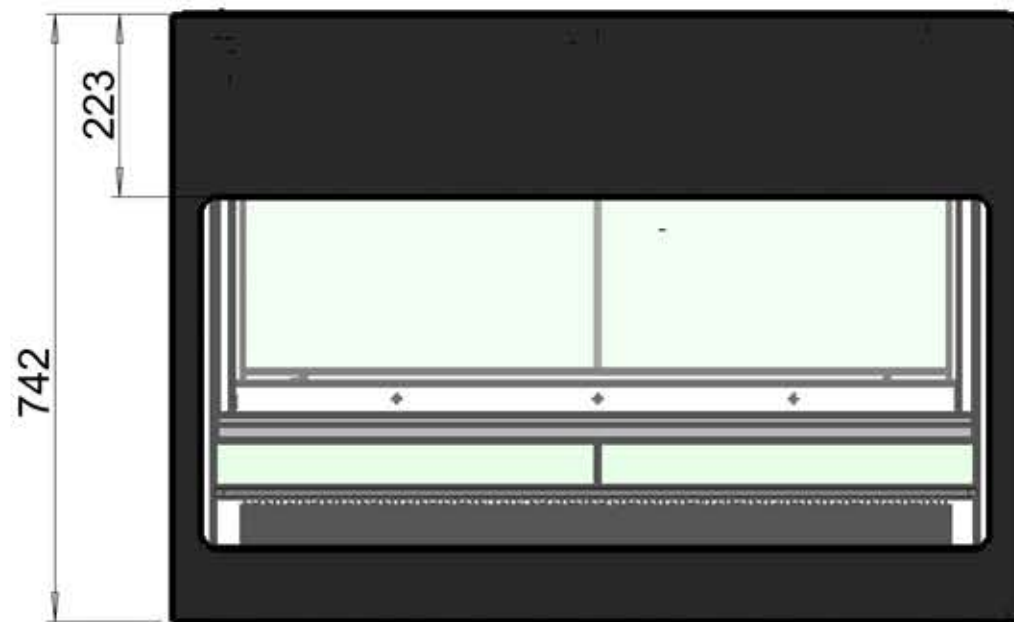

ECO-FRIENDLY
REFRIGERANT R290

LPD900F/BLACK

Display-kølemontre

Produktegenskaber:

- Ramme af rustfrit stål og sort glas
- LED-lys under hver hyld
- Justerbare hylder (i trin)
- Glasskydedøre på bagsiden
- Justerbare fødder samt hjul
- Flad top/glastop
- Ventileret køling
- Dobbeltglas
- Frontglas med anti-kondens

Kagedisplay

Skydedøre

Design og materialer		Mål og indhold		Strøm og forbrug		
Dørantal & type	2 glasskydedøre	Temperatur-interval	°C	+2 til +8	Energiklassificering	D
Sikkerhedsglas	Ja	Klimaklasse		3	Energiforbrug	kWh/24t 9,59
Hyldedimension	75x33 / 75x33 / 75x44	Brutto-/ Nettovægt	kg	273 / 232	Årligt energiforbrug	kWh/år 3500
Fødder / ben	4 justerbare fødder	Brutto-/ Nettovolumen	l	275 / 140	Energieffektivitetsindex	35,7
Hjul	4 hjul	Total udstillingsareal	m ²	1,44	Effekt	W 480
Eksteriør	Rustfrit stål / Glas	Køling og funktioner		Spænding / Frekvens	V/Hz	220-240/50
Interiør	Rustfrit stål / glas	Termostat, type		Elektronisk	Lydniveau	db(A) 48
Indvendigt lys	LED	Køling, type		Ventileret	Termometer	Ja
		Afrimning, type		Automatisk	Dimensioner	
		Kølemiddel		R290	Indvendige mål (BxDxH)	mm 840 x 510 x 670
		Kølemiddel, mængde	g	110	Udvendige mål (BxDxH)	mm 905 x 745 x 1209
		GWP		3	Pakkemål (BxDxH)	mm 960 x 800 x 1320
					40' container kapacitet	stk 56

TEFCOLD Cool Products Worldwide	Date: 180717
Model: LPD900F	Rev.: 01
Dimensions	Rev. by: rfj
Drawing no.:	