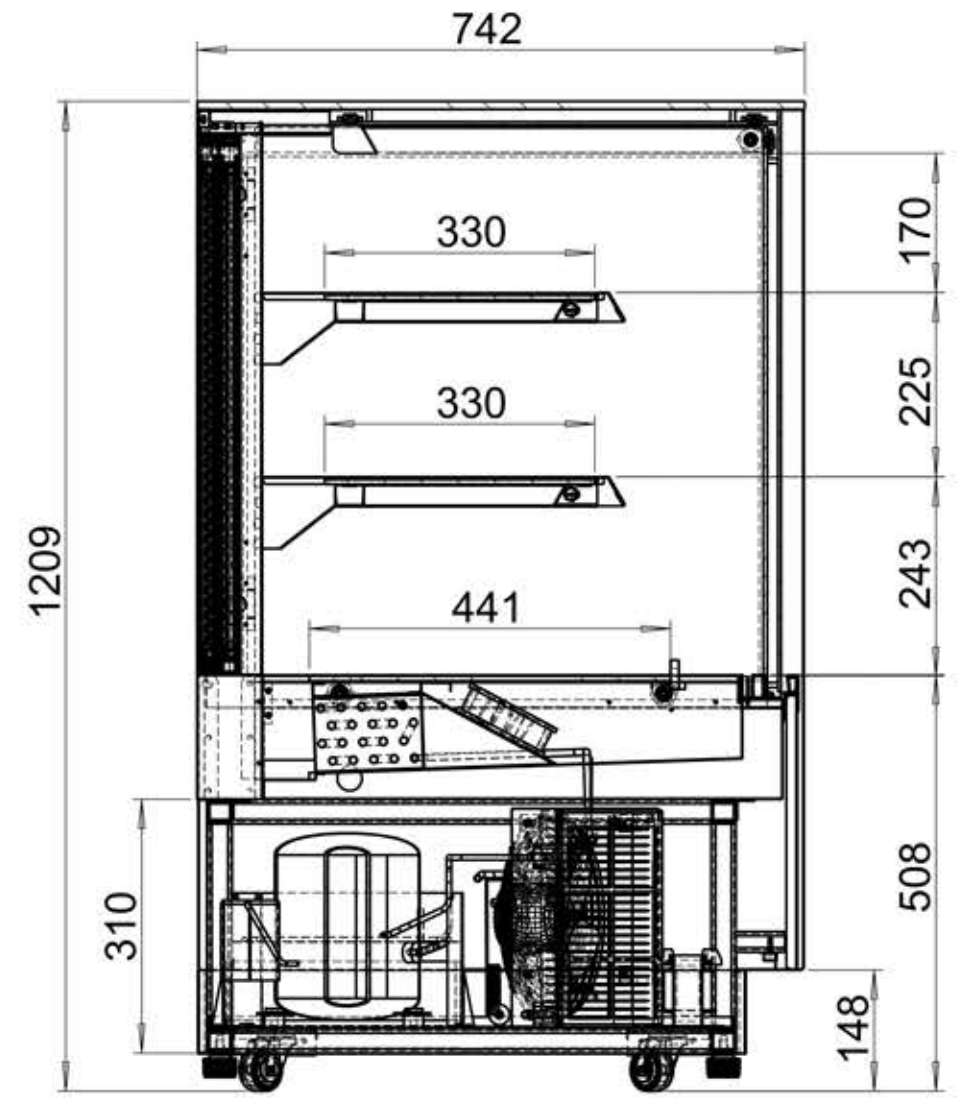

ECO-FRIENDLY
REFRIGERANT R290

LPD900F/BLACK

Display-kølemontre

Produktegenskaber:

- Ramme af rustfrit stål og sort glas
- LED-lys under hver hyld
- Justerbare hylder (i trin)
- Glasskydedøre på bagsiden
- Justerbare fødder samt hjul
- Flad top/glastop
- Ventileret køling
- Dobbeltglas
- Frontglas med anti-kondens

Kagedisplay

Skydedøre

Design og materialer		Mål og indhold		Strøm og forbrug		
Dørantal & type	2 glasskydedøre	Temperatur-interval	°C	+2 til +8	Energiklassificering	D
Sikkerhedsglas	Ja	Klimaklasse		3	Energiforbrug	kWh/24t 9,59
Hyldedimension	75x33 / 75x33 / 75x44	Brutto-/ Nettovægt	kg	273 / 232	Årligt energiforbrug	kWh/år 3500
Fødder / ben	4 justerbare fødder	Brutto-/ Nettovolumen	l	275 / 140	Energieffektivitetsindex	35,7
Hjul	4 hjul	Total udstillingsareal	m ²	1,44	Effekt	W 480
Eksteriør	Rustfrit stål / Glas	Køling og funktioner		Spænding / Frekvens	V/Hz	220-240/50
Interiør	Rustfrit stål / glas	Termostat, type		Elektronisk	Lydniveau	db(A) 48
Indvendigt lys	LED	Køling, type		Ventileret	Termometer	Ja
		Afrimning, type		Automatisk	Dimensioner	
		Kølemiddel		R290	Indvendige mål (BxDxH)	mm 840 x 510 x 670
		Kølemiddel, mængde	g	110	Udvendige mål (BxDxH)	mm 905 x 745 x 1209
		GWP		3	Pakkemål (BxDxH)	mm 960 x 800 x 1320
					40' container kapacitet	stk 56

TEFCOLD Cool Products Worldwide	Date: 180717
Model: LPD900F	Rev.: 01
Dimensions	Rev. by: rfj
Drawing no.:	