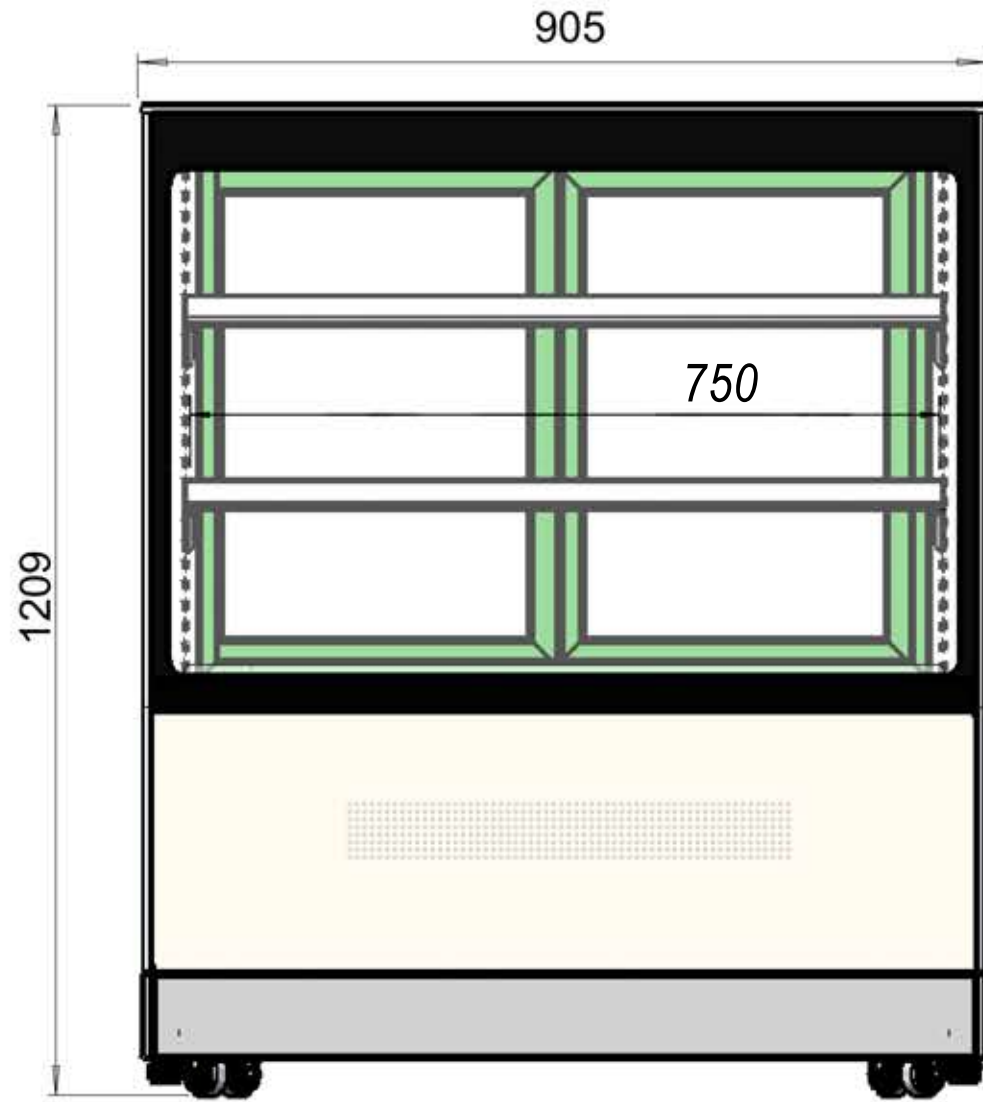

ECO-FRIENDLY
REFRIGERANT R290

LPD900F/BLACK

Display-kølemontre

Produktegenskaber:

- Ramme af rustfrit stål og sort glas
- LED-lys under hver hyld
- Justerbare hylder (i trin)
- Glasskydedøre på bagsiden
- Justerbare fødder samt hjul
- Flad top/glastop
- Ventileret køling
- Dobbeltglas
- Frontglas med anti-kondens

Kagedisplay

Skydedøre

Design og materialer		Mål og indhold		Strøm og forbrug		
Dørantal & type	2 glasskydedøre	Temperatur-interval	°C	+2 til +8	Energiklassificering	D
Sikkerhedsglas	Ja	Klimaklasse		3	Energiforbrug	kWh/24t 9,59
Hyldedimension	75x33 / 75x33 / 75x44	Brutto-/ Nettovægt	kg	273 / 232	Årligt energiforbrug	kWh/år 3500
Fødder / ben	4 justerbare fødder	Brutto-/ Nettovolumen	l	275 / 140	Energieffektivitetsindex	35,7
Hjul	4 hjul	Total udstillingsareal	m ²	1,44	Effekt	W 480
Eksteriør	Rustfrit stål / Glas	Køling og funktioner		Spænding / Frekvens	V/Hz	220-240/50
Interiør	Rustfrit stål / glas	Termostat, type		Elektronisk	Lydniveau	db(A) 48
Indvendigt lys	LED	Køling, type		Ventileret	Termometer	Ja
		Afrimning, type		Automatisk	Dimensioner	
		Kølemiddel		R290	Indvendige mål (BxDxH)	mm 840 x 510 x 670
		Kølemiddel, mængde	g	110	Udvendige mål (BxDxH)	mm 905 x 745 x 1209
		GWP		3	Pakkemål (BxDxH)	mm 960 x 800 x 1320
					40' container kapacitet	stk 56

TEFCOLD Cool Products Worldwide	Date: 180717
Model: LPD900F	Rev.: 01
Dimensions	Rev. by: rfj
Drawing no.:	