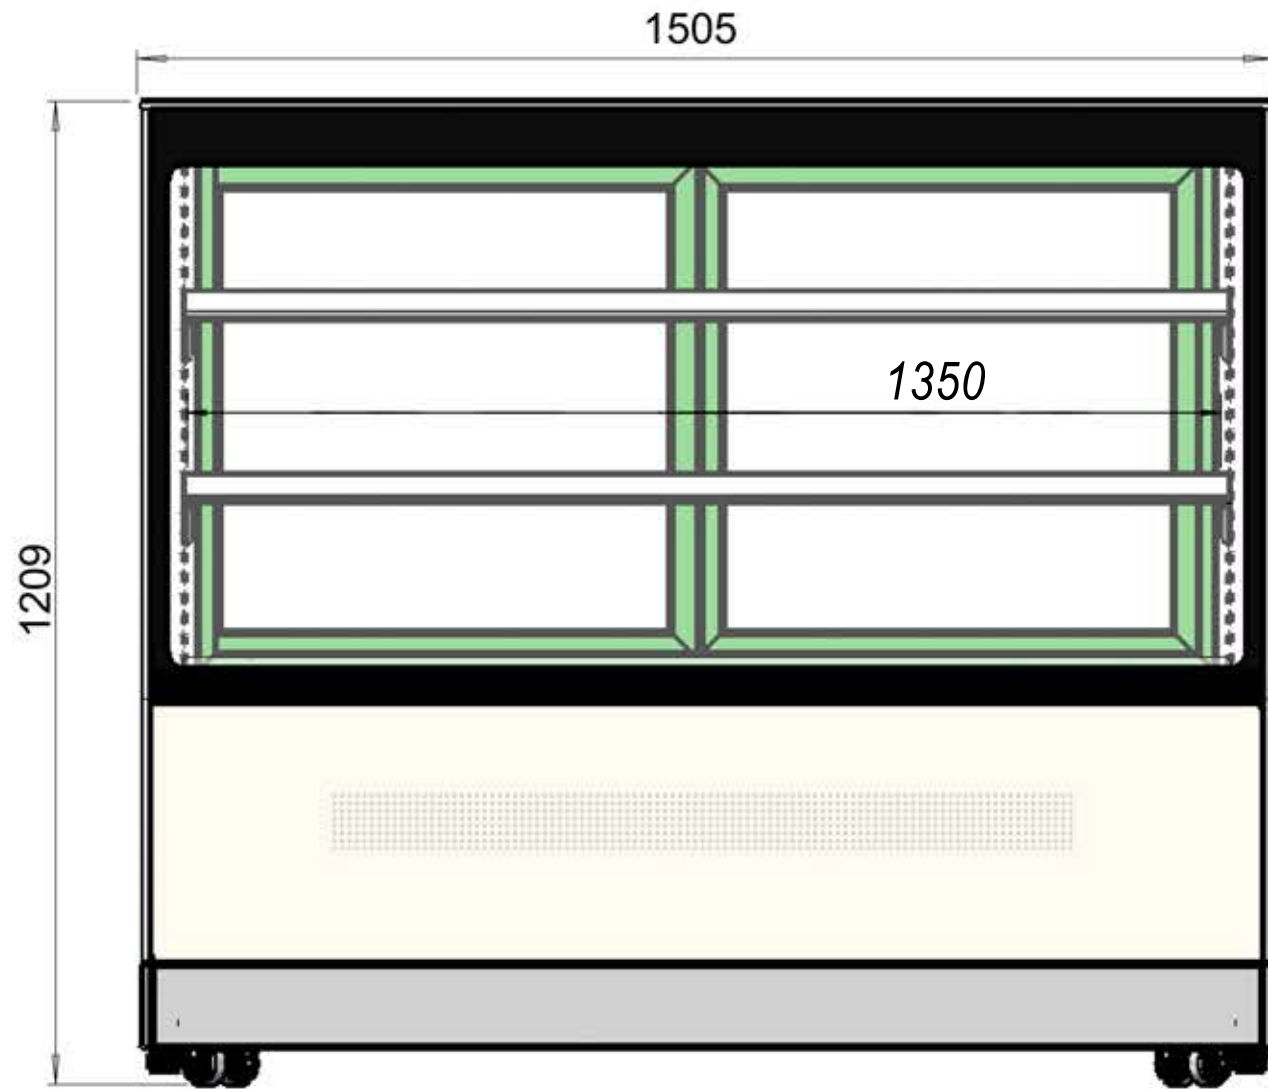

ECO-FRIENDLY
REFRIGERANT R290

LPD1500F/BLACK

Display-kølemontre

Produktegenskaber:

- Ramme af rustfrit stål og sort glas
- LED-lys under hver hyld
- Justerbare hylder (i trin)
- Glasskydedøre på bagsiden
- Justerbare fødder samt hjul
- Flad top/glastop
- Ventileret køling
- Dobbeltglas
- Frontglas med anti-kondens

Kagedisplay

Skydedøre

Design og materialer		Mål og indhold		Strøm og forbrug	
Dørrantal & type	2 glasskydedøre	Temperatur-interval	°C +2 til +8	Energiklassificering	D
Sikkerhedsglas	Ja	Klimaklasse	3	Energiforbrug	kWh/24t 12,94
Hyldedimension	135x33 / 135x33 / 135x44	Brutto-/ Nettovægt	kg 310 / 262	Årligt energiforbrug	kWh/år 4723
Fødder / ben	4 justerbare fødder	Brutto-/ Nettovolumen	l 480 / 244	Energieffektivitetsindex	36
Hjul	4 hjul	Total udstillingsareal	m ² 2,26	Effekt	W 685
Eksteriør	Rustfrit stål / Glas	Køling og funktioner		Spænding / Frekvens	V/Hz 220-240/50
Interiør	Rustfrit stål / glas	Termostat, type	Elektronisk	Lydniveau	db(A) 48
Indvendigt lys	LED	Køling, type	Ventileret	Termometer	Ja
		Afrimning, type	Automatisk	Dimensioner	
		Kølemiddel	R290	Indvendige mål (BxDxH)	mm 1440 x 510 x 670
		Kølemiddel, mængde	g 140	Udvendige mål (BxDxH)	m 1505 x 745 x 1209
		GWP	3	Pakkemål (BxDxH)	m 1560 x 800 x 1320
				4	stk 30

TEFCOLD Cool Products Worldwide	Date: 180717
Model: LPD900F	Rev.: 01
Dimensions	Rev. by: rfj
Drawing no.:	