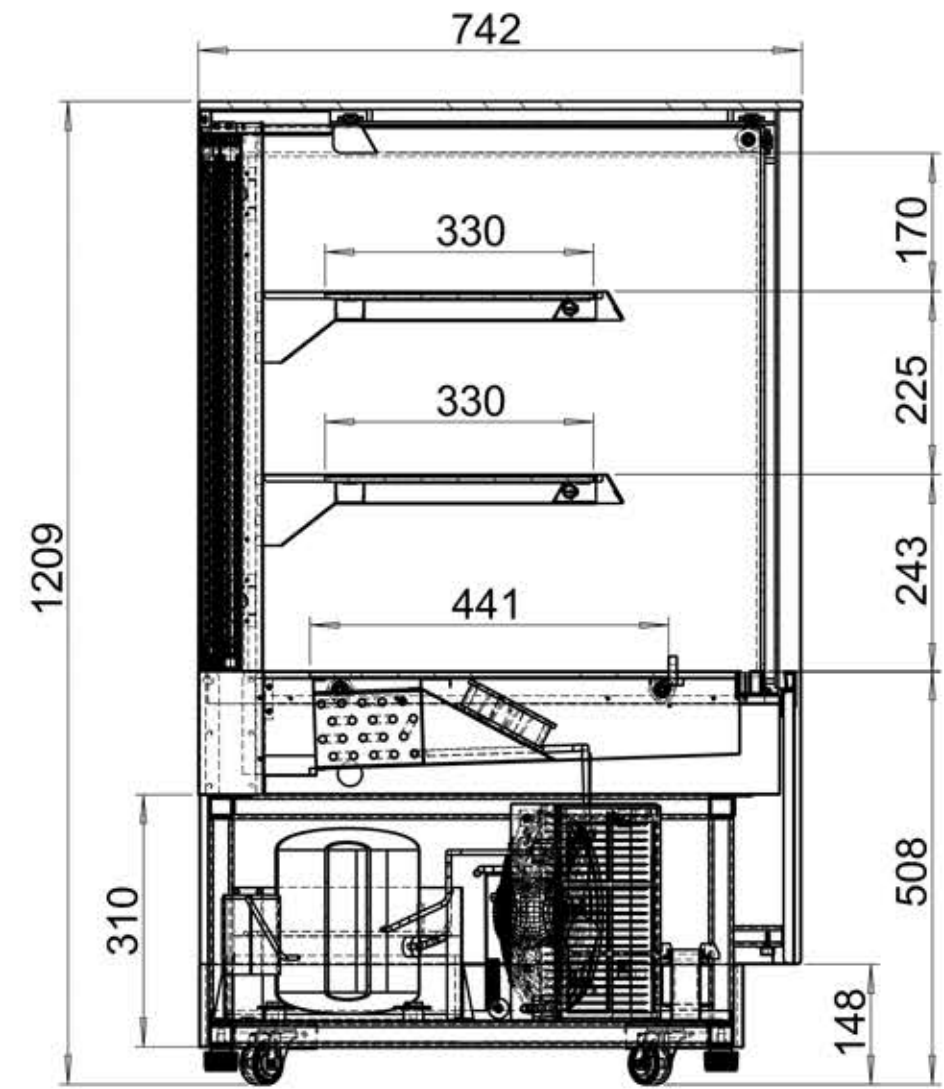

ECO-FRIENDLY
REFRIGERANT R290

LPD1500F/BLACK

Display-kølemontre

Produktegenskaber:

- Ramme af rustfrit stål og sort glas
- LED-lys under hver hyld
- Justerbare hylder (i trin)
- Glasskydedøre på bagsiden
- Justerbare fødder samt hjul
- Flad top/glastop
- Ventileret køling
- Dobbeltglas
- Frontglas med anti-kondens

Kagedisplay

Skydedøre

Design og materialer		Mål og indhold		Strøm og forbrug	
Dørrantal & type	2 glasskydedøre	Temperatur-interval	°C +2 til +8	Energiklassificering	D
Sikkerhedsglas	Ja	Klimaklasse	3	Energiforbrug	kWh/24t 12,94
Hyldedimension	135x33 / 135x33 / 135x44	Brutto-/ Nettovægt	kg 310 / 262	Årligt energiforbrug	kWh/år 4723
Fødder / ben	4 justerbare fødder	Brutto-/ Nettovolumen	l 480 / 244	Energieffektivitetsindex	36
Hjul	4 hjul	Total udstillingsareal	m ² 2,26	Effekt	W 685
Eksteriør	Rustfrit stål / Glas	Køling og funktioner		Spænding / Frekvens	V/Hz 220-240/50
Interiør	Rustfrit stål / glas	Termostat, type	Elektronisk	Lydniveau	db(A) 48
Indvendigt lys	LED	Køling, type	Ventileret	Termometer	Ja
		Afrimning, type	Automatisk	Dimensioner	
		Kølemiddel	R290	Indvendige mål (BxDxH)	mm 1440 x 510 x 670
		Kølemiddel, mængde	g 140	Udvendige mål (BxDxH)	m 1505 x 745 x 1209
		GWP	3	Pakkemål (BxDxH)	m 1560 x 800 x 1320
				4	stk 30

TEFCOLD Cool Products Worldwide	Date: 180717
Model: LPD900F	Rev.: 01
Dimensions	Rev. by: rfj
Drawing no.:	