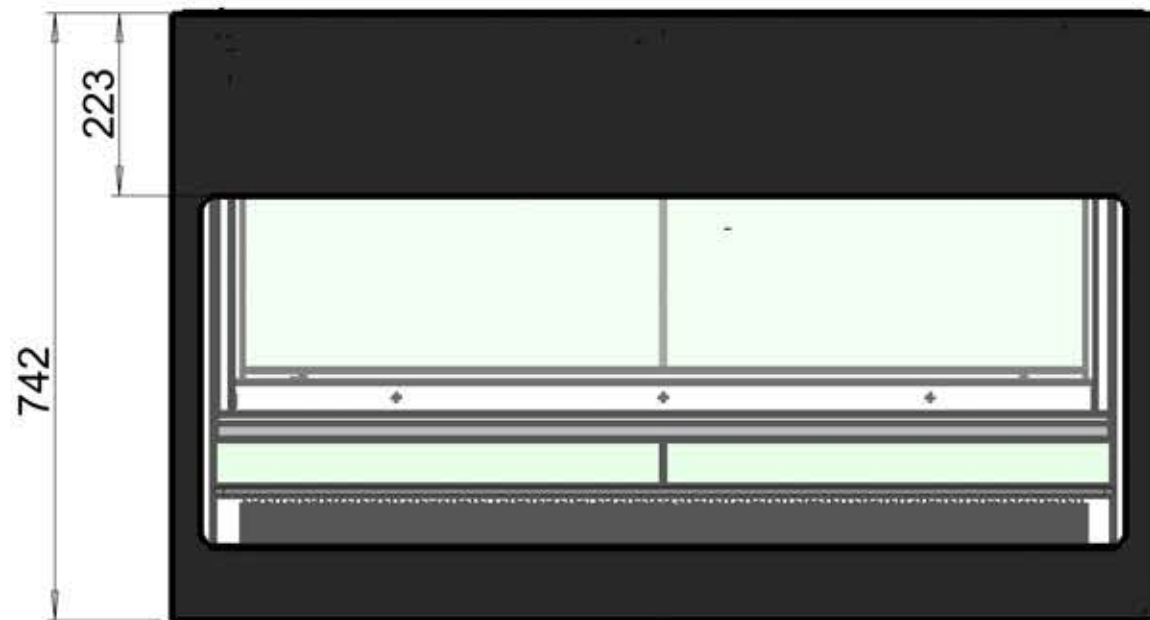

ECO-FRIENDLY
REFRIGERANT R290

LPD1200F/BLACK

Display-kølemontre

Produktegenskaber:

- Ramme af rustfrit stål og sort glas
- LED-lys under hver hyld
- Justerbare hylder (i trin)
- Glasskydedøre på bagsiden
- Justerbare fødder samt hjul
- Flad top/glastop
- Ventileret køling
- Dobbeltglas
- Frontglas med anti-kondens

Kagedisplay

Skydedøre

Design og materialer	
Dørrantal & type	2 glasskydedøre
Sikkerhedsglas	Ja
Hyld-antal & type	2 glashylder + bundhyld
Hyldedimension	105x33 / 105x33 / 105x44
Fødder / ben	4 justerbare fødder
Hjul	4 hjul
Eksteriør	Rustfrit stål / Glas
Interiør	Rustfrit stål / glas
Indvendigt lys	LED

Mål og indhold	
Temperatur-interval	°C +2 til +8
Klimaklasse	3
Brutto-/ Nettovægt	kg 273 / 232
Brutto-/ Nettovolumen	l 377 / 191
Total udstillingsareal	m ² 1,85

Køling og funktioner	
Termostat, type	Elektronisk
Køling, type	Ventileret
Afrimning, type	Automatisk
Kølemiddel	R290
Kølemiddel, mængde	g 130
GWP	3

Dimensioner	
Indvendige mål (BxDxH)	mm 1140 x 510 x 670
Udvendige mål (BxDxH)	m 1205 x 745 x 1209
Pakkemål (BxDxH)	m 1260 x 800 x 1320
40' container kapacitet	stk 46

TEFCOLD Cool Products Worldwide	Date: 180717
Model: LPD900F	Rev.: 01
Dimensions	Rev. by: rfj
Drawing no.:	