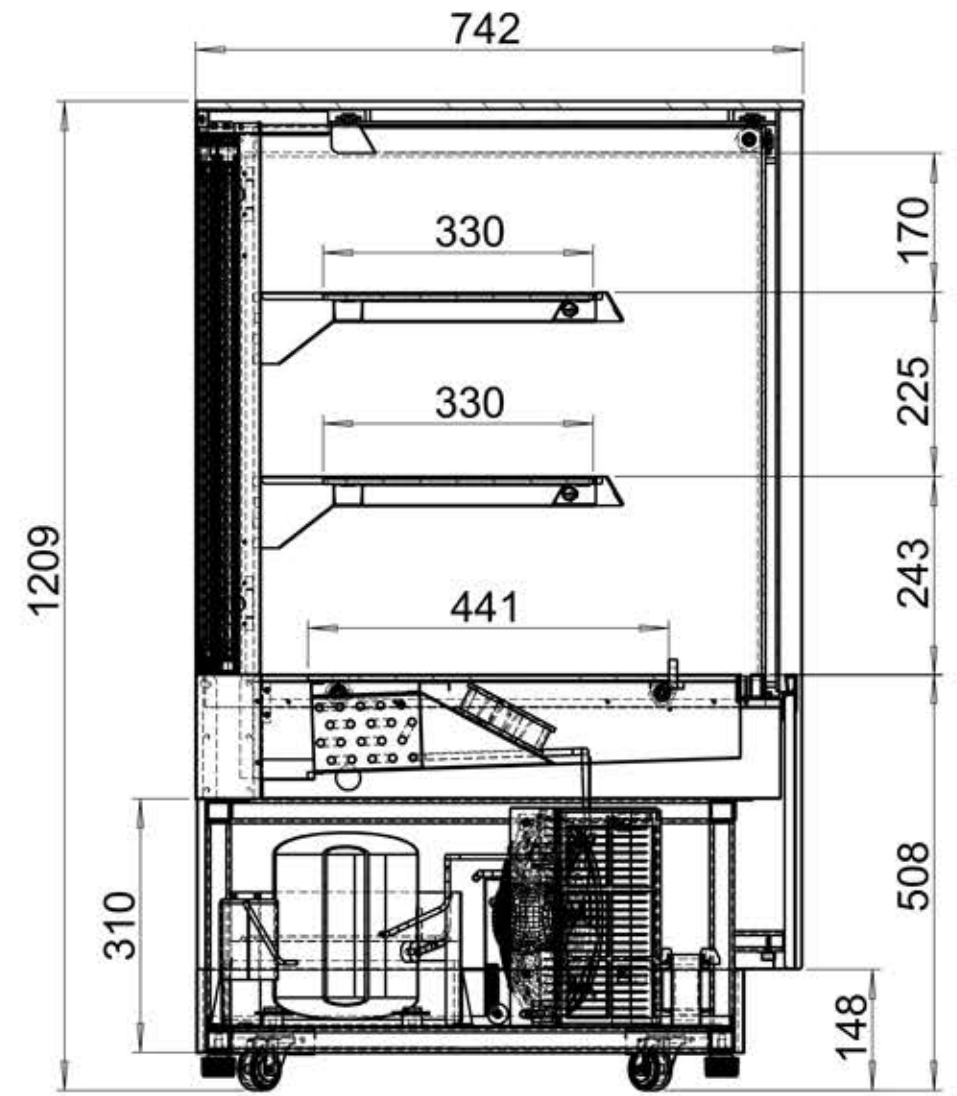

ECO-FRIENDLY
REFRIGERANT R290

LPD1200F/BLACK

Display-kølemontre

Produktegenskaber:

- Ramme af rustfrit stål og sort glas
- LED-lys under hver hyld
- Justerbare hylder (i trin)
- Glasskydedøre på bagsiden
- Justerbare fødder samt hjul
- Flad top/glastop
- Ventileret køling
- Dobbeltglas
- Frontglas med anti-kondens

Kagedisplay

Skydedøre

Design og materialer	
Dørrantal & type	2 glasskydedøre
Sikkerhedsglas	Ja
Hyld-antal & type	2 glashylder + bundhyld
Hyldedimension	105x33 / 105x33 / 105x44
Fødder / ben	4 justerbare fødder
Hjul	4 hjul
Eksteriør	Rustfrit stål / Glas
Interiør	Rustfrit stål / glas
Indvendigt lys	LED

Mål og indhold	
Temperatur-interval	°C +2 til +8
Klimaklasse	3
Brutto-/ Nettovægt	kg 273 / 232
Brutto-/ Nettovolumen	l 377 / 191
Total udstillingsareal	m ² 1,85

Køling og funktioner	
Termostat, type	Elektronisk
Køling, type	Ventileret
Afrimning, type	Automatisk
Kølemiddel	R290
Kølemiddel, mængde	g 130
GWP	3

Dimensioner	
Indvendige mål (BxDxH)	mm 1140 x 510 x 670
Udvendige mål (BxDxH)	m 1205 x 745 x 1209
Pakkemål (BxDxH)	m 1260 x 800 x 1320
40' container kapacitet	stk 46

TEFCOLD Cool Products Worldwide	Date: 180717
Model: LPD900F	Rev.: 01
Dimensions	Rev. by: rfj
Drawing no.:	