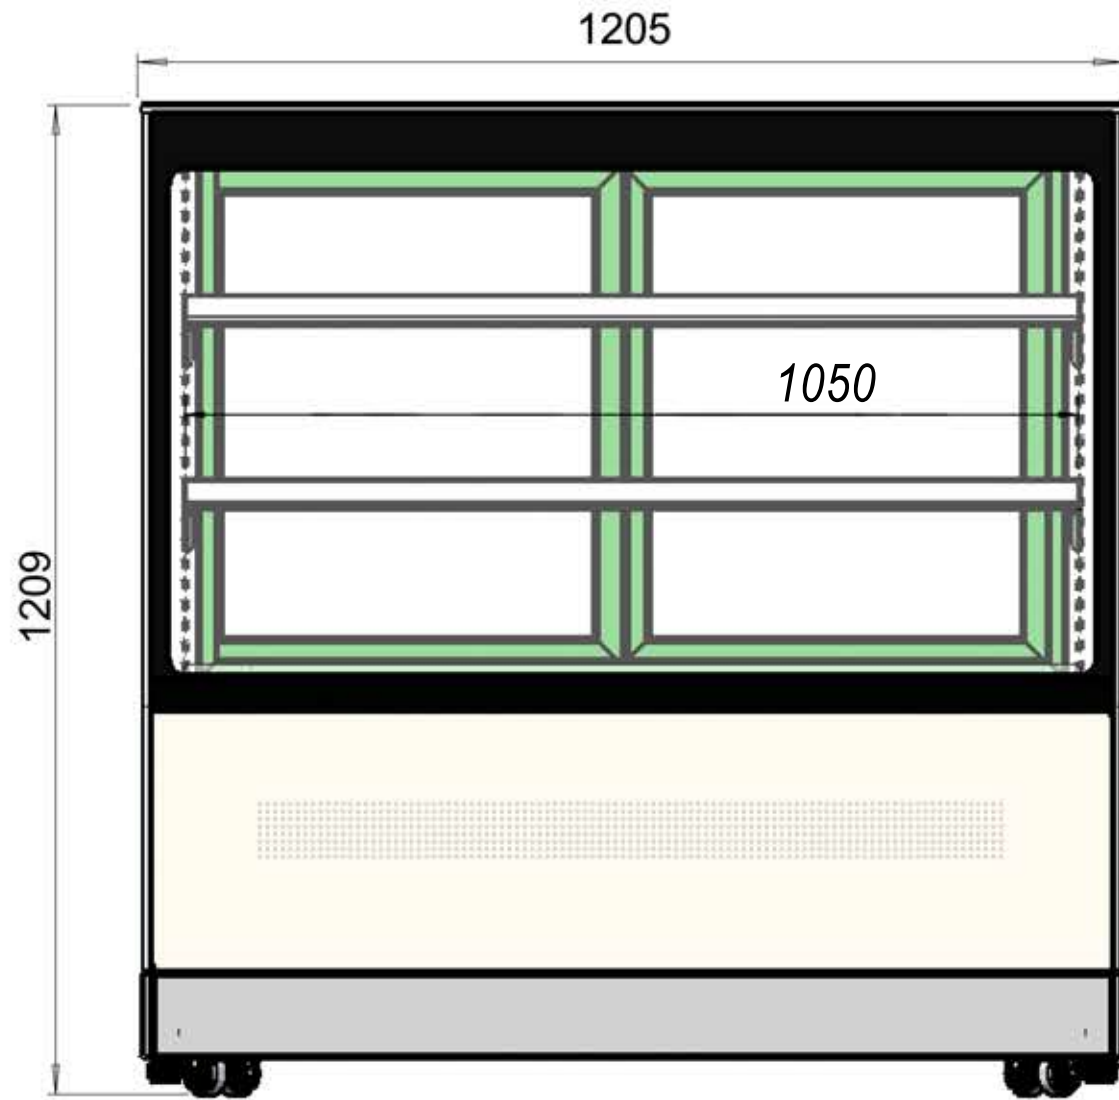

ECO-FRIENDLY
REFRIGERANT R290

LPD1200F/BLACK

Display-kølemontre

Produktegenskaber:

- Ramme af rustfrit stål og sort glas
- LED-lys under hver hyld
- Justerbare hylder (i trin)
- Glasskydedøre på bagsiden
- Justerbare fødder samt hjul
- Flad top/glastop
- Ventileret køling
- Dobbeltglas
- Frontglas med anti-kondens

Kagedisplay

Skydedøre

Design og materialer	
Dørrantal & type	2 glasskydedøre
Sikkerhedsglas	Ja
Hyld-antal & type	2 glashylder + bundhyld
Hyldedimension	105x33 / 105x33 / 105x44
Fødder / ben	4 justerbare fødder
Hjul	4 hjul
Eksteriør	Rustfrit stål / Glas
Interiør	Rustfrit stål / glas
Indvendigt lys	LED

Mål og indhold	
Temperatur-interval	°C +2 til +8
Klimaklasse	3
Brutto-/ Nettovægt	kg 273 / 232
Brutto-/ Nettovolumen	l 377 / 191
Total udstillingsareal	m ² 1,85

Køling og funktioner	
Termostat, type	Elektronisk
Køling, type	Ventileret
Afrimning, type	Automatisk
Kølemiddel	R290
Kølemiddel, mængde	g 130
GWP	3

Dimensioner	
Indvendige mål (BxDxH)	mm 1140 x 510 x 670
Udvendige mål (BxDxH)	m 1205 x 745 x 1209
Pakkemål (BxDxH)	m 1260 x 800 x 1320
40' container kapacitet	stk 46

TEFCOLD Cool Products Worldwide	Date: 180717
Model: LPD900F	Rev.: 01
Dimensions	Rev. by: rfj
Drawing no.:	