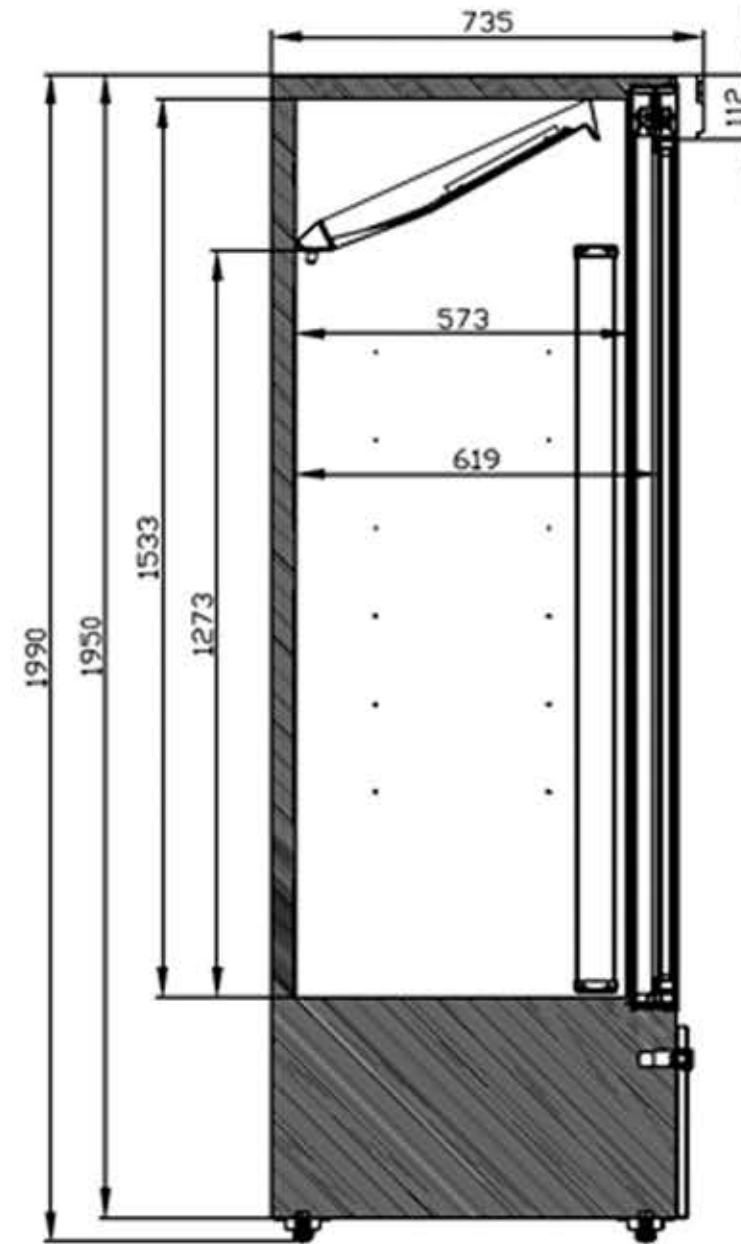

ECO-FRIENDLY
REFRIGERANT R290

1472 928 672 672

FS1202S

Displaykøler

Produktegenskaber:

- Selvlukkende glasskydedøre
- Indvendigt vertikalt LED-lys
- Justerbare hylder
- Pulverlakeret innerliner
- Justerbare fødder
- Ventileret køling

Vertikalt indvendig lys

Digital termostat

Design og materialer	
Dørantal & type	2 selvluk. skydedøre
Sikkerhedsglas	Ja
Vendbar dør	-
Hylde-antal & type	5 trådhylder, hvid type
Hyldefarve	Hvid
Hyldedimension	1072 x 470 mm
Bundhylde dimension	1070x475
Fødder / ben	4 justerbare fødder
Hjul	4 hjul
Eksteriør	Hvid
Interiør	Hvidlakeret stål
Indvendigt lys	LED
Lås	Ja

Dimensioner		
Indvendige mål (BxDxH)	m	1090 x 573 x 1533
Udvendige mål (BxDxH)	m	1200 x 735 x 1990
Pakkemål (BxDxH)	m	1250 x 800 x 2160
40' container kapacitet	stk	23

TEFCOLD Cool Products Worldwide	Date: 151224
Model: FS1200S	Rev.: 03
Dimensions	Rev. by: rfj
Drawing no.:	