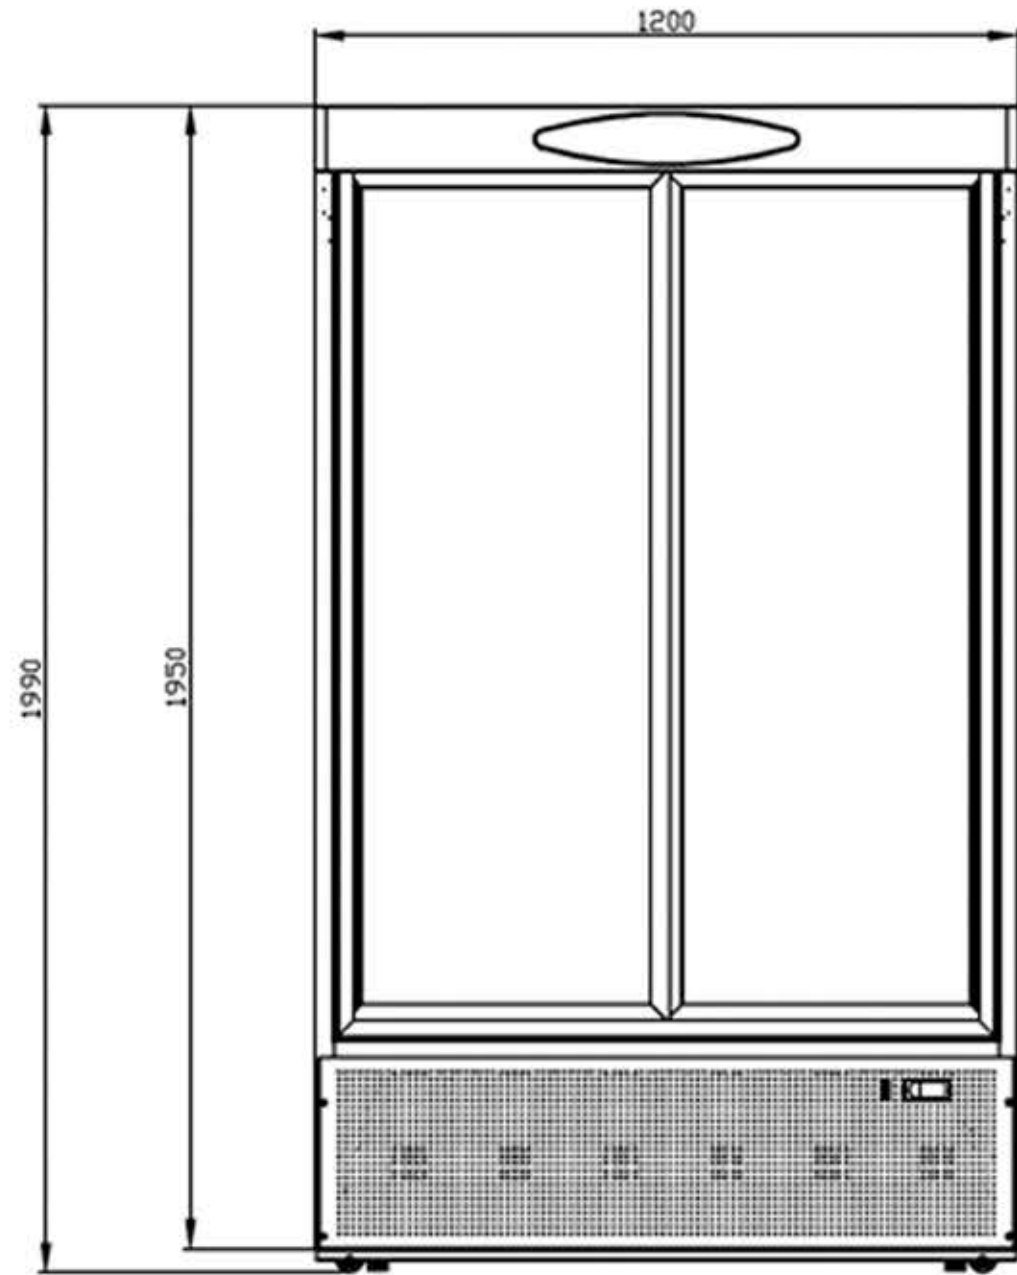

ECO-FRIENDLY
REFRIGERANT R290

1472 928 672 672

FS1202S

Displaykøler

Produktegenskaber:

- Selvlukkende glasskydedøre
- Indvendigt vertikalt LED-lys
- Justerbare hylder
- Pulverlakeret innerliner
- Justerbare fødder
- Ventileret køling

Vertikalt indvendig lys

Digital termostat

Design og materialer	
Dørantal & type	2 selvluk. skydedøre
Sikkerhedsglas	Ja
Vendbar dør	-
Hylde-antal & type	5 trådhylder, hvid type
Hyldefarve	Hvid
Hyldedimension	1072 x 470 mm
Bundhylde dimension	1070x475
Fødder / ben	4 justerbare fødder
Hjul	4 hjul
Eksteriør	Hvid
Interiør	Hvidlakeret stål
Indvendigt lys	LED
Lås	Ja

Dimensioner		
Indvendige mål (BxDxH)	m	1090 x 573 x 1533
Udvendige mål (BxDxH)	m	1200 x 735 x 1990
Pakkemål (BxDxH)	m	1250 x 800 x 2160
40' container kapacitet	stk	23

TEFCOLD Cool Products Worldwide	Date: 151224
Model: FS1200S	Rev.: 03
Dimensions	Rev. by: rfj
Drawing no.:	