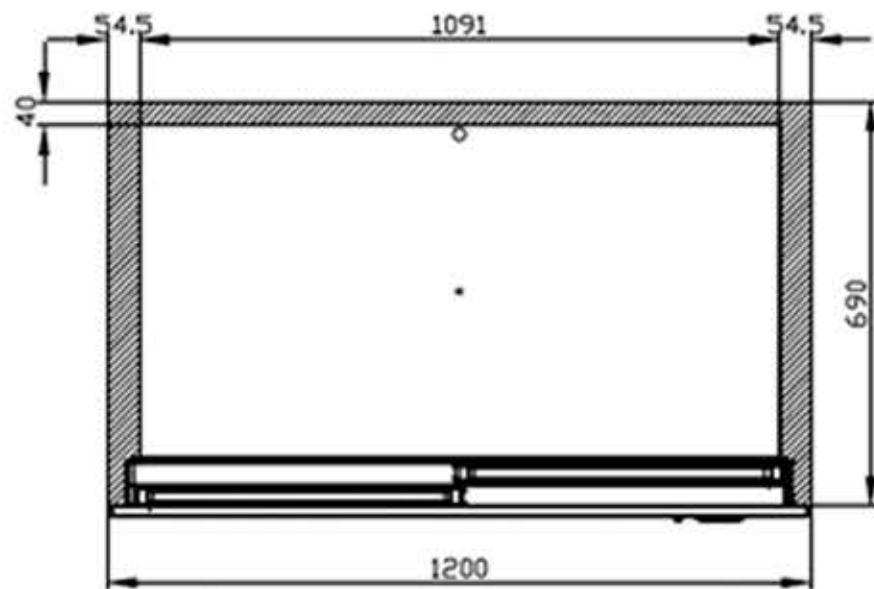

Vertikalt indvendig lys

Digital termostat

Design og materialer	
Dørantal & type	2 selvluk. skydedøre
Sikkerhedsglas	Ja
Vendbar dør	-
Hylde-antal & type	5 trådhylder, hvid type
Hyldefarve	Hvid
Hyldedimension	1072 x 470 mm
Bundhylde dimension	1070x475
Fødder / ben	4 justerbare fødder
Hjul	4 hjul
Eksteriør	Hvid
Interiør	Hvidlakeret stål
Indvendigt lys	LED
Lås	Ja

Dimensioner		
Indvendige mål (BxDxH)	m	1090 x 573 x 1533
Udvendige mål (BxDxH)	m	1200 x 735 x 1990
Pakkemål (BxDxH)	m	1250 x 800 x 2160
40' container kapacitet	stk	23

TEFCOLD Cool Products Worldwide	Date: 151224
Model: FS1200S	Rev.: 03
Dimensions	Rev. by: rfj
Drawing no.:	