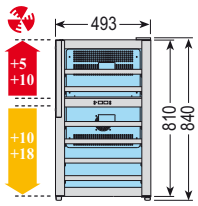

Mono & Multi °C

WINE 32/1

WINE 38

Mono & Multi °C

FREE-STANDING & BUILD-IN VERSION

La presa d'aria frontale permette di utilizzare questo modello libero o da incasso

WINE 155 BLACK

Mono & Multi °C