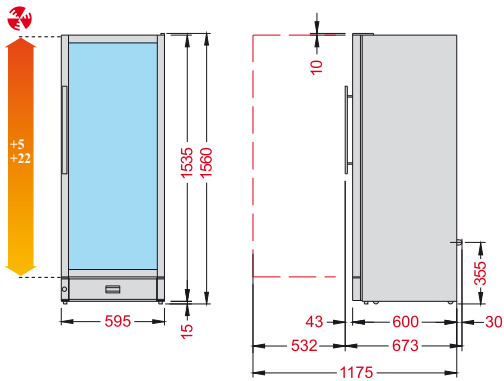

595x595x1850

368

n° 5 mm. 520x440
n° 1 mm. 520x360

170

AUT

230v/1/50Hz

R600a

n° 191
Ø 75 mm.

87

Di serie

LED di serie

Dati di collaudo • Test details • Détails d'essai • Prüfungsergebnisse • Datos de ensayo • MAX = (30°C - % U.R. 55)

Prezzi vedi LISTINO a pagina 49
See PRICE LIST on page 49

WINE 32

Mono & Multi °C

WINE 32/1

WINE 38

Mono & Multi °C

FREE-STANDING & BUILD-IN VERSION

La presa d'aria frontale permette di utilizzare questo modello libero o da incasso

WINE 155 BLACK

Mono & Multi °C