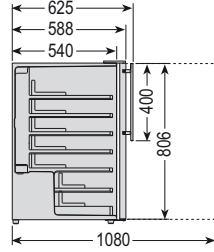

WINE 32

Mono & Multi °C

WINE 32/1

WINE 38

Mono & Multi °C

FREE-STANDING & BUILD-IN VERSION

La presa d'aria frontale permette di utilizzare questo modello libero o da incasso

WINE 155 BLACK

Mono & Multi °C

WINE 185
WINE 185 BLACK

Mono & Multi °C

WINE COLLECTION 185

Mono & Multi °C

WINE 185 FG

Mono & Multi °C