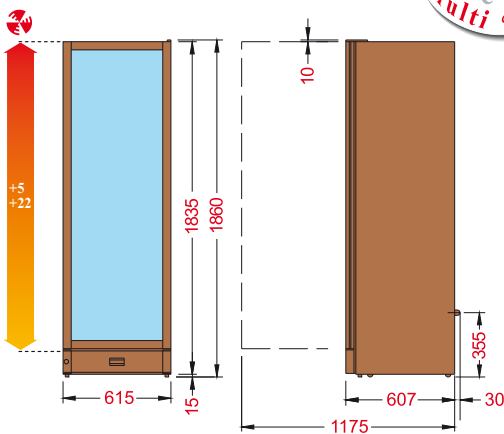

WINE COLLECTION 185

Mono & Multi °C