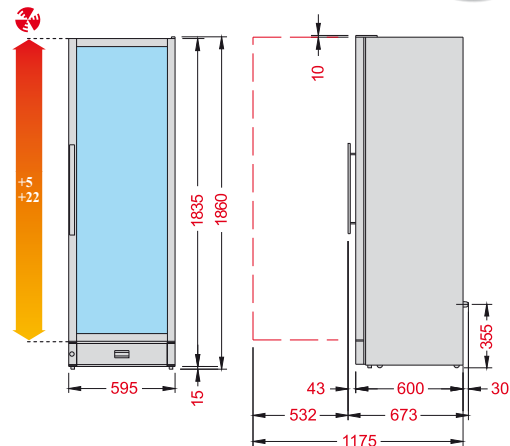

WINE 185
WINE 185 BLACK

Mono & Multi °C