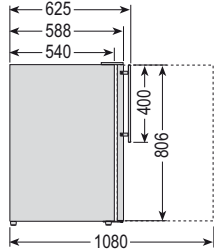

WINE 32

Mono & Multi °C