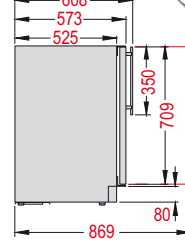

595x595x1850

368

n° 5 mm. 520x440
n° 1 mm. 520x360

170

AUT

230v/1/50Hz

R600a

n° 191
Ø 75 mm.

Mono & Multi °C

WINE 32/1

WINE 38

Mono & Multi °C

FREE-STANDING & BUILD-IN VERSION

La presa d'aria frontale permette di utilizzare questo modello libero o da incasso

WINE 155 BLACK

Mono & Multi °C