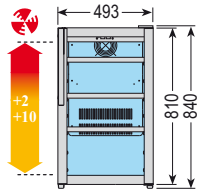

87

Di serie

LED di serie

Dati di collaudo • Test details • Détails d'essai • Prüfungsergebnisse • Datos de ensayo • MAX = (30°C - % U.R. 55)

Prezzi vedi LISTINO a pagina 49
See PRICE LIST on page 49

WINE 32

Mono & Multi °C

WINE 32/1

WINE 38

Mono & Multi °C

FREE-STANDING & BUILD-IN VERSION

La presa d'aria frontale permette di utilizzare questo modello libero o da incasso

WINE 155 BLACK

Mono & Multi °C