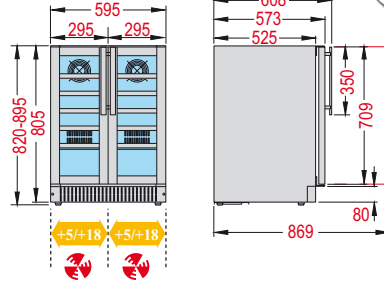

595x595x1850

368

n° 5 mm. 520x440
n° 1 mm. 520x360

170

AUT

230v/1/50Hz

R600a

n° 191
Ø 75 mm.

87

Di serie

LED di serie

Dati di collaudo • Test details • Détails d'essai • Prüfungsergebnisse • Datos de ensayo • MAX = (30°C - % U.R. 55)

Prezzi vedi LISTINO a pagina 49
See PRICE LIST on page 49

WINE 32

Mono & Multi °C

WINE 32/1

WINE 38

Mono & Multi °C

FREE-STANDING & BUILD-IN VERSION

La presa d'aria frontale permette di utilizzare questo modello libero o da incasso

WINE 155 BLACK

Mono & Multi °C