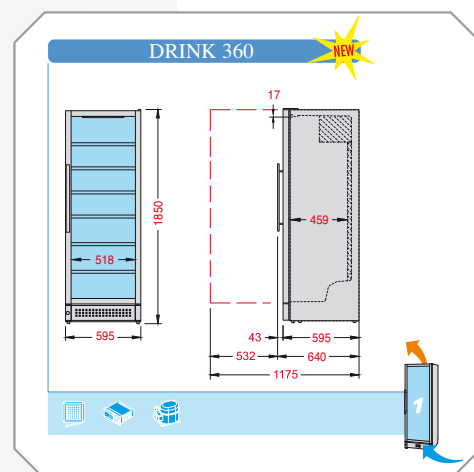

DRINK 360

NEW

Ripiani in metallo per un appoggio più stabile di bottiglie e lattine.

*Metal plate shelves for a stabler bottles and cans support.*

Étagères tôle pour un soutien plus stable pour les bouteilles et les canettes.

*Metallplatte Regalen zu unterstützen stabilere für Flaschen und Dosen.*

Estantes de metal la placa de apoyo más estable para las botellas y latas.

h:  
1850 mm

Colore standard  
Standard color

COD. 34

	°C	mm. (LxPxH)	Lt.	DI SERIE	Watt	% U.R.	H <sub>2</sub> O	LED	R600a	0,33 lt.	Kg.	Di serie	LED di serie
NEW Drink 360	+2/+10	595x640x1850	368	n° 6 mm. 521x442	250	60	AUT	230v/1/50Hz	R600a	432	84	Di serie	LED di serie