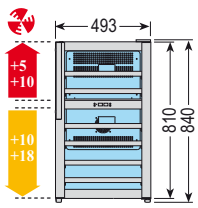

WINE 32

Mono & Multi °C