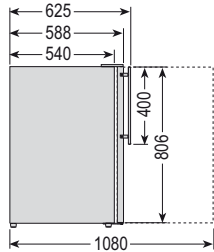

WINE 32

Mono & Multi °C