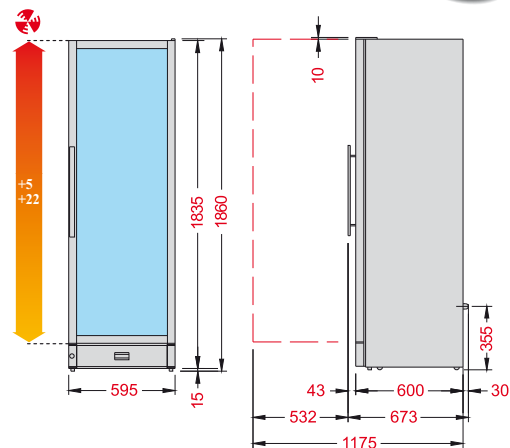

## WINE 185 BLACK

Colore standard  
Standard color

COD. 34

Vetri fumè con filtro anti-UV  
Smoked glass door with UV-filter

**Mono  
&  
Multi °C**

Colore standard  
Standard color

COD. 13

		°C	mm. (LxPxH)	Lt.	DI SERIE	Watt	% U.R.	DEFROST			0,75 lt.	Kg.		
Wine 185		+5/+22	600x670x1860	368	n° 5 mm. 520x440 n° 1 mm. 520x360	170	60		230v/1/50Hz		n° 191 Ø 75 mm.	83	Di serie	LED di serie
Wine 185 Black		+5/+22	600x670x1860	368	n° 5 mm. 520x440 n° 1 mm. 520x360	170	60		230v/1/50Hz		n° 191 Ø 75 mm.	83	Di serie	LED di serie

Dati di collaudo • Test details • Détails d'essai • Prüfungsergebnisse • Datos de ensayo • MAX = (30°C - % U.R. 55)

Prezzi vedi LISTINO a pagina 49  
See PRICE LIST on page 49

WINE 32

Mono & Multi °C

WINE 32/1

WINE 38

Mono & Multi °C

FREE-STANDING & BUILD-IN VERSION

La presa d'aria frontale permette di utilizzare questo modello libero o da incasso

WINE 155 BLACK

Mono & Multi °C

WINE 185  
WINE 185 BLACK

Mono & Multi °C