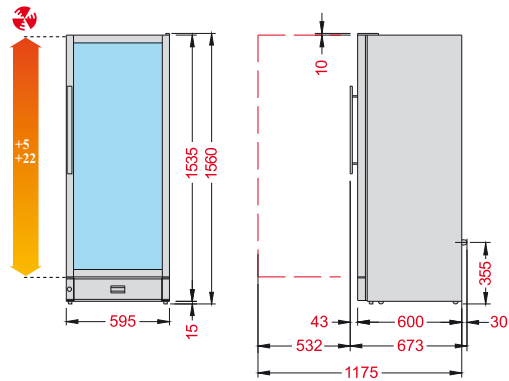

## WINE 185 BLACK

Colore standard  
Standard color

COD. 34

Vetri fumè con filtro anti-UV  
Smoked glass door with UV-filter

**Mono  
&  
Multi °C**

Colore standard  
Standard color

COD. 13

		°C	mm. (LxPxH)	Lt.	DI SERIE	Watt	% U.R.	DEFROST			0,75 lt.	Kg.		
Wine 185		+5/+22	600x670x1860	368	n° 5 mm. 520x440 n° 1 mm. 520x360	170	60		230v/1/50Hz		n° 191 Ø 75 mm.	83	Di serie	LED di serie
Wine 185 Black		+5/+22	600x670x1860	368	n° 5 mm. 520x440 n° 1 mm. 520x360	170	60		230v/1/50Hz		n° 191 Ø 75 mm.	83	Di serie	LED di serie

Dati di collaudo • Test details • Détails d'essai • Prüfungsergebnisse • Datos de ensayo • MAX = (30°C - % U.R. 55)

Prezzi vedi LISTINO a pagina 49  
See PRICE LIST on page 49

WINE 32

Mono & Multi °C

WINE 32/1

WINE 38

Mono & Multi °C

FREE-STANDING & BUILD-IN VERSION

La presa d'aria frontale permette di utilizzare questo modello libero o da incasso

WINE 155 BLACK

Mono & Multi °C

WINE 185  
WINE 185 BLACK

Mono & Multi °C