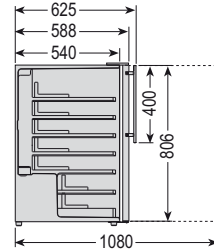

## WINE 185 BLACK

Colore standard  
Standard color

COD. 34

Vetri fumè con filtro anti-UV  
Smoked glass door with UV-filter

**Mono  
&  
Multi °C**

Colore standard  
Standard color

COD. 13

		°C	mm. (LxPxH)	Lt.	DI SERIE	Watt	% U.R.	DEFROST			0,75 lt.	Kg.		
Wine 185		+5/+22	600x670x1860	368	n° 5 mm. 520x440 n° 1 mm. 520x360	170	60		230v/1/50Hz		n° 191 Ø 75 mm.	83	Di serie	LED di serie
Wine 185 Black		+5/+22	600x670x1860	368	n° 5 mm. 520x440 n° 1 mm. 520x360	170	60		230v/1/50Hz		n° 191 Ø 75 mm.	83	Di serie	LED di serie

Dati di collaudo • Test details • Détails d'essai • Prüfungsergebnisse • Datos de ensayo • MAX = (30°C - % U.R. 55)

Prezzi vedi LISTINO a pagina 49  
See PRICE LIST on page 49

WINE 32

Mono & Multi °C

WINE 32/1