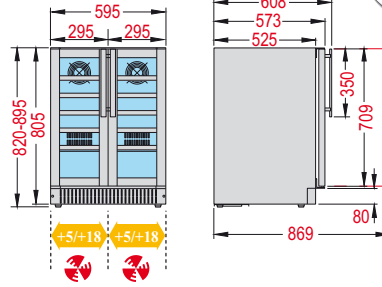

## WINE 185 BLACK

Colore standard  
Standard color

COD. 34

Vetri fumè con filtro anti-UV  
Smoked glass door with UV-filter

**Mono  
&  
Multi °C**

Colore standard  
Standard color

COD. 13

		°C	mm. (LxPxH)	Lt.	DI SERIE	Watt	% U.R.	DEFROST			0,75 lt.	Kg.		
Wine 185		+5/+22	600x670x1860	368	n° 5 mm. 520x440 n° 1 mm. 520x360	170	60		230v/1/50Hz		n° 191 Ø 75 mm.	83	Di serie	LED di serie
Wine 185 Black		+5/+22	600x670x1860	368	n° 5 mm. 520x440 n° 1 mm. 520x360	170	60		230v/1/50Hz		n° 191 Ø 75 mm.	83	Di serie	LED di serie

Dati di collaudo • Test details • Détails d'essai • Prüfungsergebnisse • Datos de ensayo • MAX = (30°C - % U.R. 55)

Prezzi vedi LISTINO a pagina 49  
See PRICE LIST on page 49

WINE 32

Mono & Multi °C

WINE 32/1

WINE 38

Mono & Multi °C

FREE-STANDING & BUILD-IN VERSION

La presa d'aria frontale permette di utilizzare questo modello libero o da incasso

WINE 155 BLACK

Mono & Multi °C

WINE 185  
WINE 185 BLACK

Mono & Multi °C