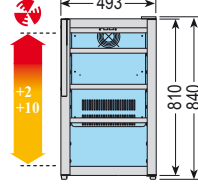

Dati di collaudo • Test details • Détails d'essai • Prüfungsergebnisse • Datos de ensayo • MAX = (30°C - % U.R. 55)

Prezzi vedi LISTINO a pagina 49  
See PRICE LIST on page 49

WINE 32

Mono & Multi °C

WINE 32/1

WINE 38

Mono & Multi °C

FREE-STANDING & BUILD-IN VERSION

La presa d'aria frontale permette di utilizzare questo modello libero o da incasso

WINE 155 BLACK

Mono & Multi °C

WINE 185  
WINE 185 BLACK

Mono & Multi °C