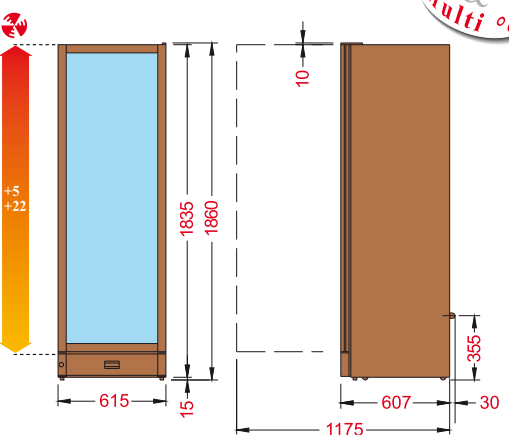

WINE COLLECTION 185

Mono & Multi °C