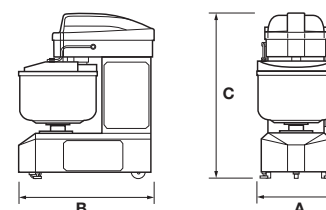

Pålitlig och kraftig konstruktion

Ergonomisk konstruktion

Tekniska data

MODELL	DEG-KAPACITET	MJÖL-KAPACITET	GRYT-VOLYM	SPIRALEFFEKT 1:A/2:A HASTIGHET	ANSLUTNING	VIKT	MÅTT		
							A	B	C
MX 60	60 kg	37 kg	112 l	1.5 kW/3.0 kW	3.55 kW	350 kg	668	1170	1256
MX 80	80 kg	50 kg	154 l	2.1 kW/3.7 kW	4.25 kW	380 kg	698	1185	1256
MX 120	120 kg	75 kg	185 l	2.1 kW/4.8 kW	5.35 kW	431 kg	779	1295	1384
MX 160	160 kg	100 kg	270 l	7.5 kW/12.5 kW	13.25 kW	570 kg	885	1404	1466
MX 200	200 kg	125 kg	310 l	7.5 kW/12.5 kW	13.25 kW	615 kg	946	1465	1466