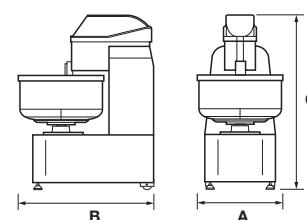

Optioner

- Enfas utförande
- Separat grytdrivning med drivning i båda riktningar
- Rostfritt utförande

Enkel och pålitlig
Konstruktion

Tekniska data

MODELL	DEG-KAPACITET	MJÖL-KAPACITET	GRYT-VOLYM	SPIRALEFFEKT 1:A/2:A HASTIGHET	VIKT
M1 30 A	30 kg	18 kg	50 l	1.0 kW/2.0 kW	259 kg
M1 40 A	40 kg	25 kg	60 l	1.5 kW/3.0 kW	284 kg