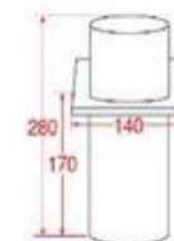

## Elektrisk grutboks

- Nedfellbar
- Lett å installere
- Med børste
- Lett å rengjøre
- Plassbesparende
- Må ha pose/dunk til kaffegrut
- Trenger ikke grutskuff bankeboks
- Strømtilkobling: 1 Fas, 0,1 kW
- Mål: 140x140x285mm  
115 mm over benk,  
170mm under benk
- Utsparringsmål: 120mm

Rengjøring med børste

Pose og dunk til grut

Mål

**MYHRVOLD**  
**STORKJØKKEN**  
 MYHRVOLD-GRUPPEN