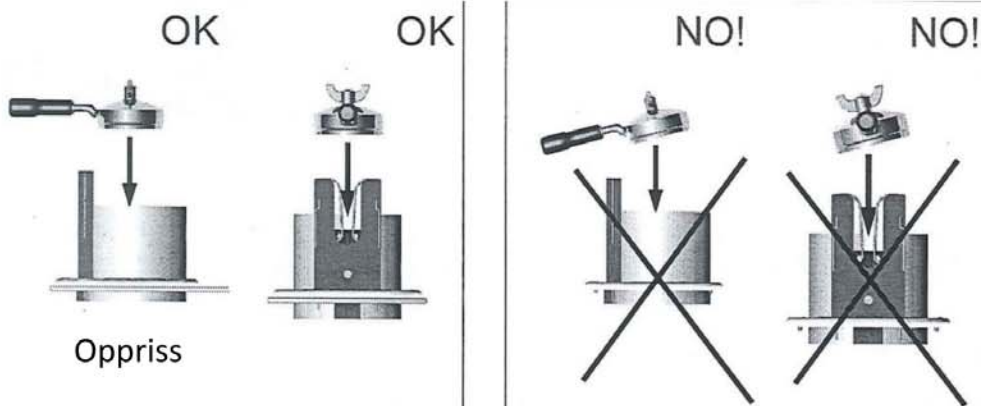

# Elektrisk Grutboks

## Elektrisk grutboks

- Nedfellbar
- Lett å installere
- Med børste
- Lett å rengjøre
- Plassbesparende
- Må ha pose/dunk til kaffegrut
- Trenger ikke grutskuff bankeboks
- Strømtilkobling: 1 Fas, 0,1 kW
- Mål: 140x140x285mm  
115 mm over benk,  
170mm under benk
- Utsparringsmål: 120mm