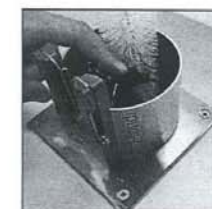

## Elektrisk grutboks

- Nedfellbar
- Lett å installere
- Med børste
- Lett å rengjøre
- Plassbesparende
- Må ha pose/dunk til kaffegrut
- Trenger ikke grutskuff bankeboks
- Strømtilkobling: 1 Fas, 0,1 kW
- Mål: 140x140x285mm  
115 mm over benk,  
170mm under benk
- Utsparringsmål: 120mm