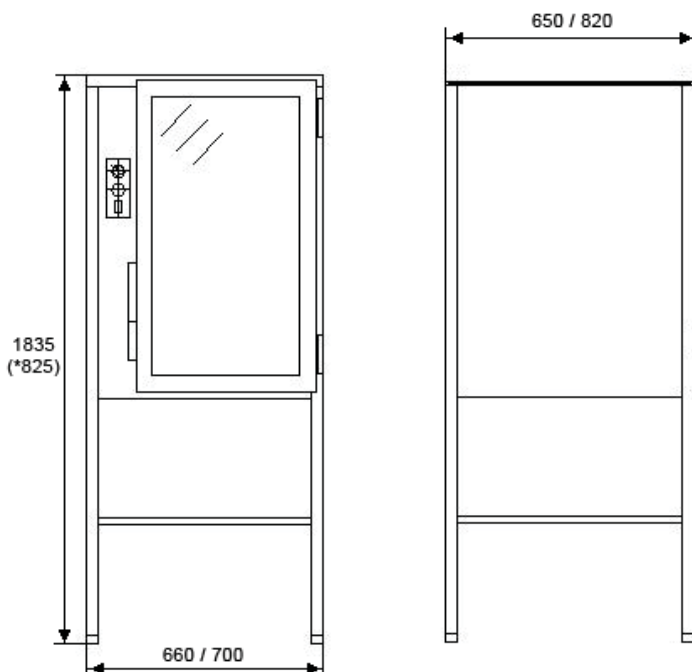

Teknisk specifikation

Skåpet är tillverkat helt i rostfritt material. I bottenplåten är 4 fyrkantsrör insvetsade. Sidoplåtar, fronter, rygg och innerskåp är fästade vid rören. Dörrar finns i två varianter, glas och rostfritt, kan fås höger- (standard) eller vänsterhängda. För injustering finns ställbara fötter. Sidoplåten vid elementkassetten är skruvad och enkelt borttagbar för service. Mobilt utförande med Ø150mm hjul finns som tillbehör.

Elanslutning sker i jordat uttag med den medlevererade anslutningsladden.

Skåpet är utrustat med fläkt för jämn och snabb uppvärmning av skåpet. För god kylning av fläktmotorn finns luftgälar upptagna i topp och bottenplåt.

Skåpets skyddsklass är I, kapslingsklassen är IP43.

* Exkl stativ, totalhöjd beroende på gejder vagn

Tillbehör

Art.nr	Benämning
7621250	Låsbart handtag Fermod 571 (med nyckel)
7620630	Draghandtag
7620640	Mobilt utförande Ø 150mm svb, 2 med broms
7521510	Fötter för fast montage/Marint
7430430	Tillägg genomgående värmeskåp ETVSK 201, glasdörr

EL

7620510	Anslutningskabel med CCE-kontakt 230V

Reservdelar

Art.nr	Benämning
2260230	Insatsproppar 30x30x1,5
2270310	Lås Fermod 560 (ej nyckel)
2270100	Gångjärn Fermod 402
2260240	Ställbara fötter M10 x 60 svart
2290080	Omega list silikon grå (glasdörr)
2290060	D-list silikon 7X15 grå (rostfridörr)

EL

2130020	Termostat 110°C 1-pol
2320070	Termometer 0-120°C
2150030	Signallampa Ø 6 mm orange
2130130	Vippströmbrytare 230V
2130400	Vred ställkurva 1-3
2130390	V-ring 12 VS, tätning vred
2150110	Kopplingsplint 3-pol 230V
2140011	Sladdställ H07RNF 3X1.5 3,5M svart
2110060	Element 750 W, 230 V
2170050	Fläkt
2170510	RC-nät 0,22uF+47ohm