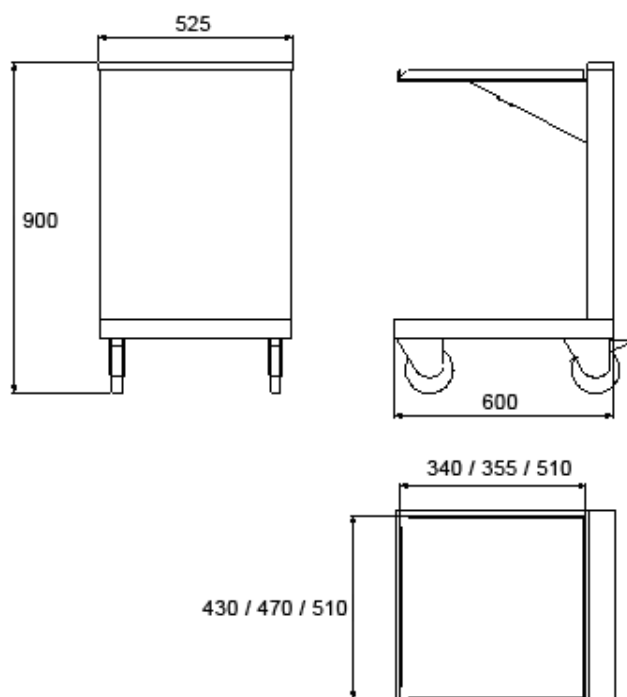

Teknisk specifikation

Vagnen är tillverkad i rostfritt material. I den dubbla, förstärkta bottenplåten är två brickarmsprofiler insvetsade. I dessa löper fyra kullager som är fästa i brickarmen. Brickarmen är i sin tur upphängd i ett antal dragfjädrar, fastsatta i topplåten. Om antalet fjädrar måste ändras är de enkelt åtkomliga bakom täckplåten.

Dispensern kan interiöranpassas genom val av annat material och färg.

Tillbehör

Art.nr	Benämning
7620950	Höjd 850mm
7620930	Beklädnad ET 260 (Svep runt korg/brickplan)
7620900	Hållare för 4 bestickbackar (inkl. backar 4 st)
7620901	Hållare för 3 bestickbackar; 400mm (inkl. backar 3 st) (ET 260-1)
2320570	Bestickback grämelerad
7620910	Draghandtag, monterat (2 st/sats)
7620870	Extra dragfjädrar
2300011	Extra dragfjädrar 80% finjustering
7620920	Spillåda rostfri korgplan

Reservdelar

Art.nr	Benämning
2320490	Kullager
2410020	Kullagerfäste
2300010	Dragfjädrar
2290050	Hörnskydd
2260050	Hjul Ø 125 mm fasta
2260060	Hjul Ø 125 mm svängbara med broms

Bäckgatan 9
597 53 Åtvidaberg
tel 0120 813 80
fax 0120 141 25
info@elektrotermo.se

Elektrotermo

www.elektrotermo.se