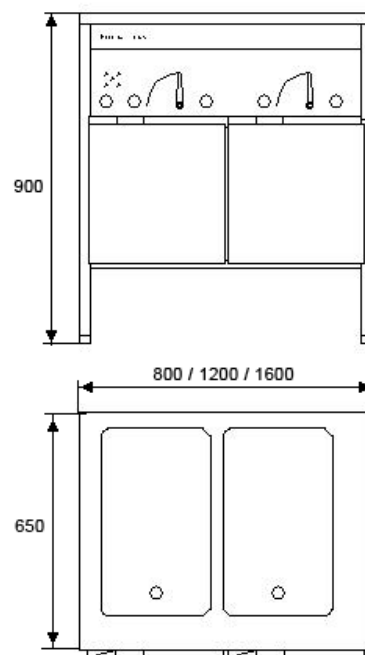

Bassängerna töms individuellt. Det gemensamma avloppet med diameter 22mm är placerat 20mm innanför vänster sidoplåt och 450mm från ryggplåten och slutar 150mm ovan golvet. Anslutning sker till golvbrunn med lämplig slang eller dylikt. När vatten ska anslutas används Ø10mm kopparrör.

Värmeriets skyddsklass är I, kapslingsklass IP43.

Tillbehör

Art.nr	Benämning

Fällbar brickbana i rostfritt inkl konsoler

4620360	800x300 mm
7620370	1200x300 mm
7620380	1600x300 mm

Fällbar brickbana i vit laminat med glidlistor o konsler

7620410	800x300 mm
7620420	1200x300 mm
7620430	1600x300 mm

Utlämningshylla med rörstativ rostfritt

7620450	800 mm
7620460	1200 mm
7620465	1600 mm

Utlämningshylla med front och sidor rostfritt

7620480	800 mm
7620490	1200 mm
7620710	1600 mm

Fronträcke rostfritt

7620570	800 mm
7620580	1200 mm
7620590	1600 mm

Hostskydd 3 mm Macrolon/En långsida

7620650	800 mm
7620650	1200 mm
7620650	1600 mm

Diverse

7621250	Låsbart handtag Fermod 571 (med nyckel)
6621350	Täcklock för brunn GN 1/1
7621600	Tillägg för extra låda VSL
7621610	Öppet hyllfack VS/VSL
7620760	Rostfritt mellanstag bassäng 325 mm
7620520	Rostfritt mellanstag bassäng 530 mm
7620500	Mobilt utförande 4 svb hjul m. broms Ø 100 mm
7521510	Fötter för fast montage/Marint

EL

7620511	Anslutningskabel med CCE-kontakt 400V
7620680	Termometer 0-120°

Reservdelar

Art.nr	Benämning
2260230	Insatsproppar 30x30x1,5
2270310	Lås Fermod 560 (ej nyckel)
2270380	Gångjärn 1054-U3
2260240	Ställbara fötter M10 x 60 svart

EL

2130020	Termostat 110° C 1-pol
2150030	Signallampa Ø 6 mm orange
2130080	Huvudströmbrytare 3-pol 16 A
2130190	Vred omarkerat
2130400	Vred ställkurva 1-3
2130390	V-ring 12 VS, tätning vred
2150120	Kopplingsplint 5-pol 400V / FV70
2170400	Membrangenomföring 37 mm. Tätning kulventil
2110060	Element 750 W, 230V

VA

2350051	Kulventil DN 20 (3/4") förlängd
6610010	Sil avlopp

Tillbehör fortsättning

VA

7621150	Pistoldusch med engreppsblandare monterad
7621350	Pistoldusch med termostatblandare monterad
7620550	Pistoldusch med blandningsbatteri monterad
7620540	Pistoldusch med fästbeslag monterad
7620530	Blandningsbatteri monterad
6620530	Fästplåt blandare
7621000	Svängbar pip för avlopp
2350520	Svängbar pip lång. Längd 330 mm, höjd 180 mm

Bäckgatan 9
597 53 Åtvidaberg
tel 0120 813 80
fax 0120 141 25

info@elektrotermo.se

Elektrotermo

www.elektrotermo.se