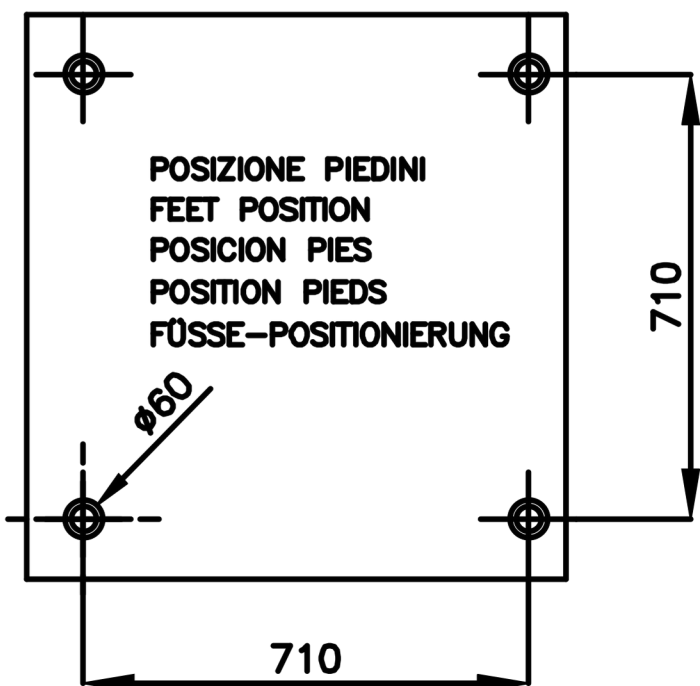

G-EVO 605 R

TEKNISKE DATA

	UTVENDIGE MÅL	861x900x1915/2065* mm
	PLASS BEHOV	1240x2190/2340* mm
	KLARERING	650/800* mm
	KURV STØRRELSE	650x700 mm
	ELEKTRISK FORSYNING	400V/3N/50Hz
	VASK PROGRAM LENGDE	120/240/360/480 "
	MAKS KAPASITET - TILKOBLING AV VARMT VANN (55 C°) ●	30/15/10/8 stativer/t
	MAKS KAPASITET - KALDT VANN TILKOBLING (15 C°) ●	16/15/10/8 stativer/t
	SKYLLEVANNFORBRUKS	4 l/stativ
	TANKVARMERELEMENT	6 kW
	BOOSTER VARMEELEMENT	6 kW
	TANK STØRRELSE	60 l
	VASKEPUMPE	3 kW
	INSTALLERT EFFEKT	9 kW
	STØYNIVÅ	68 dB(A)
	VEKT	200 kg

*"H" Utførelse - Ekstra stor 800 mm klaring

CRC-utførelse: maskinhøyden vil øke med 300 mm

WP-utførelse: maskinhøyden øker med 590 mm

G-EVO 605 R

TEKNISKE TEGNINGER

LATO ANTERIORE MACCHINA
FRONT OF MACHINE
LADO ANTERIOR MAQUINA
COTE ANTERIEUR MACHINE
VORDERSEITE