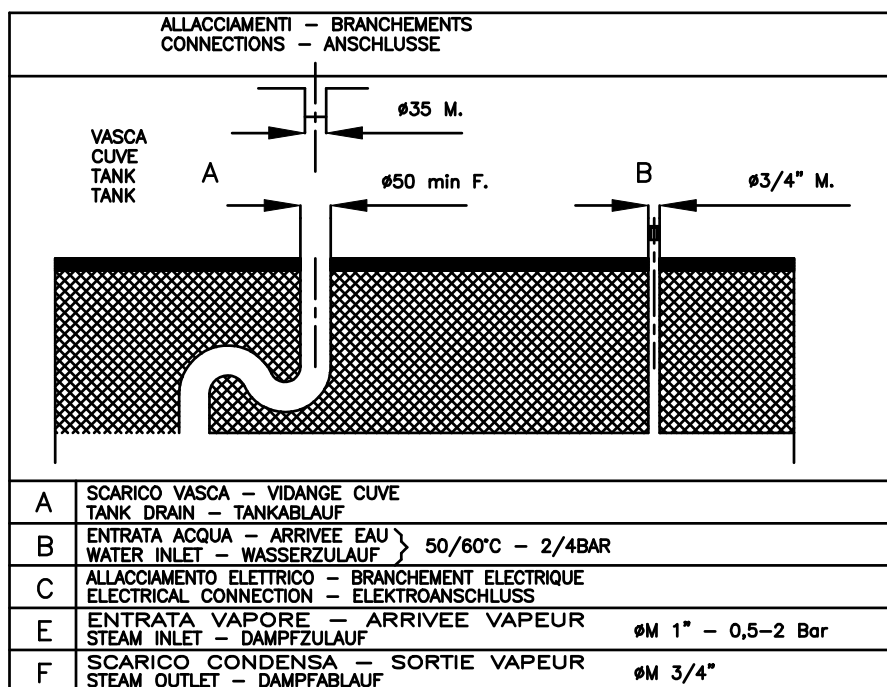

STANDARD UTSTYR

KURVER OG INNSATSER

- 1 stk rustfritt stål 650x700 mm kurv
- 1 innsats 3 kantiner

G-EVO 605 R

VALGFRITT

- Tillegg for innebygd avløpspumpe;
- Tillegg for innebygd peristaltisk vaskemiddeldoseringspumpe;
- Tillegg for innebygd peristaltisk skyllemiddel doseringspumpe;
- Dreneringspumpesett (leveres separat);
- Vaskemiddeldoseringspumpesett (leveres separat);
- Skyllemiddel doseringspumpesett (leveres separat);
- Tillegg for 9/14 kW booster;
- CRC - Varmegjenvinner: muliggjør tilkobling av kaldt vann (15 til 30 grader C); gir konsekvente energibesparelser, minimerer dampen som frigjøres;
- WP2- Varmepumpe: denne enheten bidrar til å redusere damp, og skaper et sunnere arbeidsmiljø. Den absorberer varmen som produseres av maskinen, reduserer latent varme og kjøler ned luften som slippes ut i lokalene;
- Ekstern vannmykner;
- Spesielle spenninger på forespørsel;
- Dampoppvarmet utførelse;
- "H" Utførelse - Ekstra stor 800 mm høyde klaring
- Nedfellbar dør

G-EVO 605 R

TEKNISKE DATA

	UTVENDIGE MÅL	861x900x1915/2065* mm
	PLASS BEHOV	1240x2190/2340* mm
	KLARERING	650/800* mm
	KURV STØRRELSE	650x700 mm
	ELEKTRISK FORSYNING	400V/3N/50Hz
	VASK PROGRAM LENGDE	120/240/360/480 "
	MAKS KAPASITET - TILKOBLING AV VARMT VANN (55 C°) ●	30/15/10/8 stativer/t
	MAKS KAPASITET - KALDT VANN TILKOBLING (15 C°) ●	16/15/10/8 stativer/t
	SKYLLEVANNFORBRUKS	4 l/stativ
	TANKVARMERELEMENT	6 kW
	BOOSTER VARMEELEMENT	6 kW
	TANK STØRRELSE	60 l
	VASKEPUMPE	3 kW
	INSTALLERT EFFEKT	9 kW
	STØYNIVÅ	68 dB(A)
	VEKT	200 kg

*"H" Utførelse - Ekstra stor 800 mm klaring

CRC-utførelse: maskinhøyden vil øke med 300 mm

WP-utførelse: maskinhøyden øker med 590 mm

G-EVO 605 R

TEKNISKE TEGNINGER

LATO ANTERIORE MACCHINA
FRONT OF MACHINE
LADO ANTERIOR MAQUINA
COTE ANTERIEUR MACHINE
VORDERSEITE