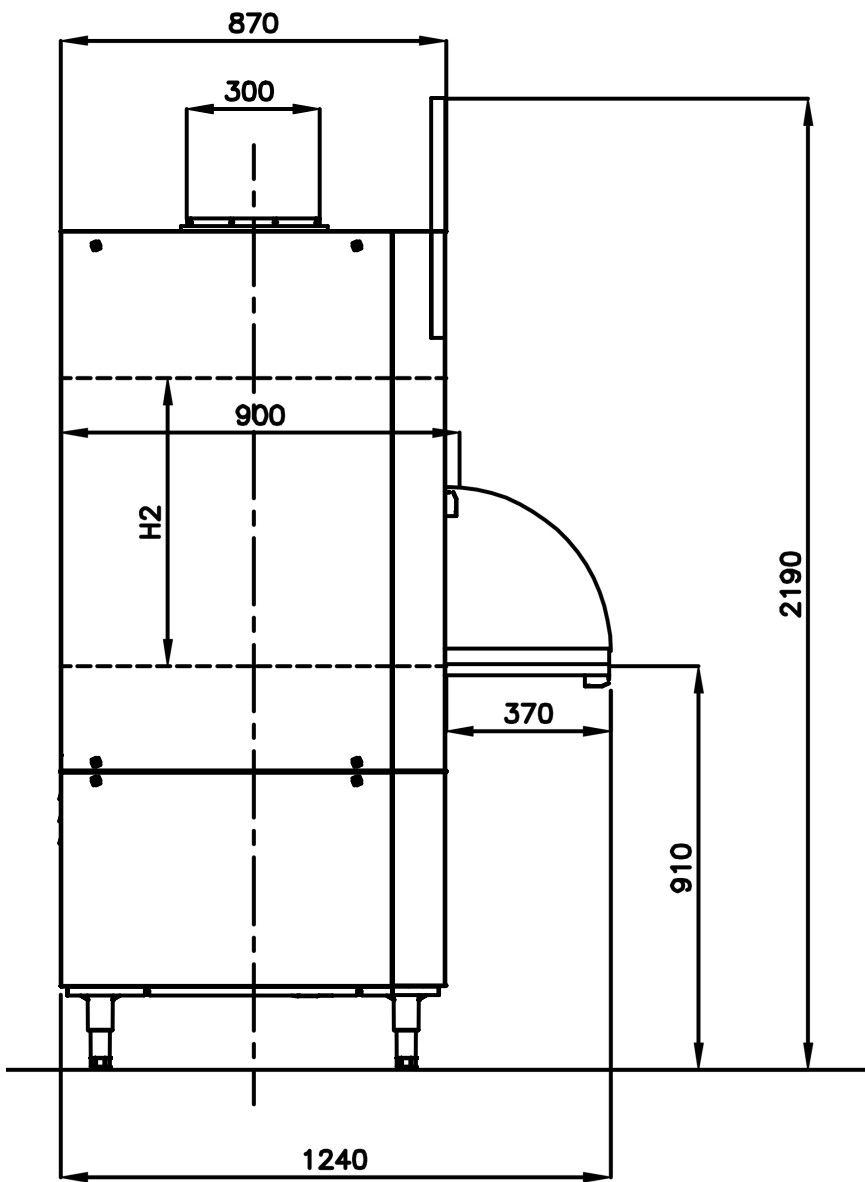

G-EVO 605 R

TEKNISKE DATA

	UTVENDIGE MÅL	861x900x1915/2065* mm
	PLASS BEHOV	1240x2190/2340* mm
	KLARERING	650/800* mm
	KURV STØRRELSE	650x700 mm
	ELEKTRISK FORSYNING	400V/3N/50Hz
	VASK PROGRAM LENGDE	120/240/360/480 "
	MAKS KAPASITET - TILKOBLING AV VARMT VANN (55 C°) ●	30/15/10/8 stativer/t
	MAKS KAPASITET - KALDT VANN TILKOBLING (15 C°) ●	16/15/10/8 stativer/t
	SKYLLEVANNFORBRUKS	4 l/stativ
	TANKVARMERELEMENT	6 kW
	BOOSTER VARMEELEMENT	6 kW
	TANK STØRRELSE	60 l
	VASKEPUMPE	3 kW
	INSTALLERT EFFEKT	9 kW
	STØYNIVÅ	68 dB(A)
	VEKT	200 kg

*"H" Utførelse - Ekstra stor 800 mm klaring

CRC-utførelse: maskinhøyden vil øke med 300 mm

WP-utførelse: maskinhøyden øker med 590 mm

G-EVO 605 R

TEKNISKE TEGNINGER

LATO ANTERIORE MACCHINA
FRONT OF MACHINE
LADO ANTERIOR MAQUINA
COTE ANTERIEUR MACHINE
VORDERSEITE