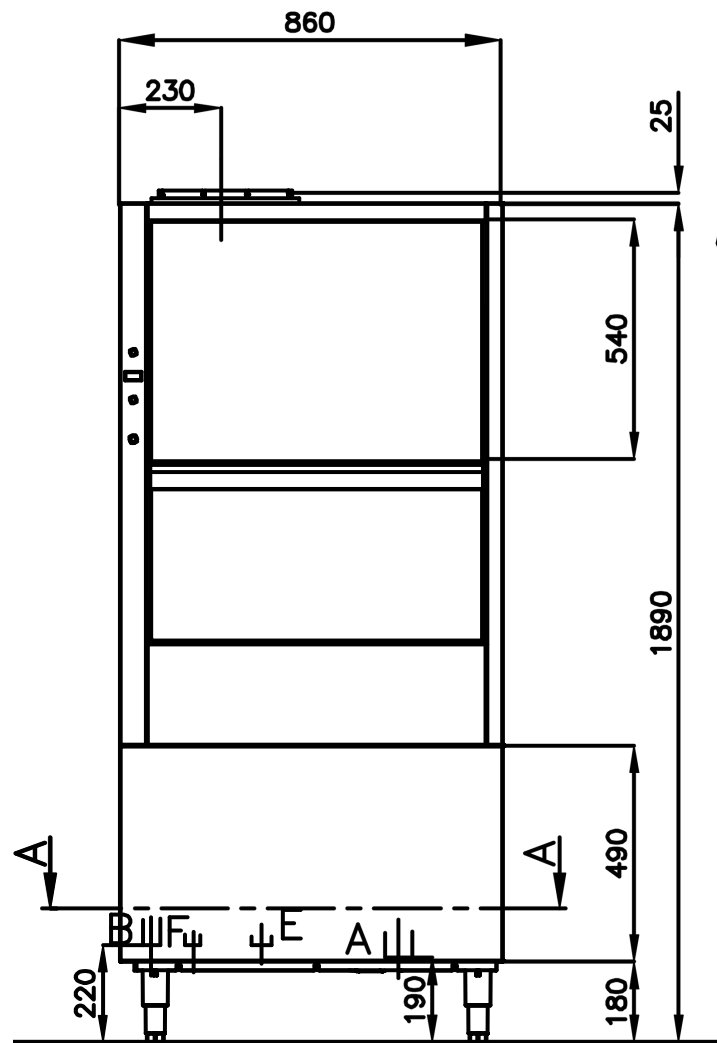

G-EVO 605 R

TEKNISKE DATA

	UTVENDIGE MÅL	861x900x1915/2065* mm
	PLASS BEHOV	1240x2190/2340* mm
	KLARERING	650/800* mm
	KURV STØRRELSE	650x700 mm
	ELEKTRISK FORSYNING	400V/3N/50Hz
	VASK PROGRAM LENGDE	120/240/360/480 "
	MAKS KAPASITET - TILKOBLING AV VARMT VANN (55 C°) ●	30/15/10/8 stativer/t
	MAKS KAPASITET - KALDT VANN TILKOBLING (15 C°) ●	16/15/10/8 stativer/t
	SKYLLEVANNFORBRUKS	4 l/stativ
	TANKVARMERELEMENT	6 kW
	BOOSTER VARMEELEMENT	6 kW
	TANK STØRRELSE	60 l
	VASKEPUMPE	3 kW
	INSTALLERT EFFEKT	9 kW
	STØYNIVÅ	68 dB(A)
	VEKT	200 kg

*"H" Utførelse - Ekstra stor 800 mm klaring

CRC-utførelse: maskinhøyden vil øke med 300 mm

WP-utførelse: maskinhøyden øker med 590 mm

G-EVO 605 R

TEKNISKE TEGNINGER

LATO ANTERIORE MACCHINA
FRONT OF MACHINE
LADO ANTERIOR MAQUINA
COTE ANTERIEUR MACHINE
VORDERSEITE