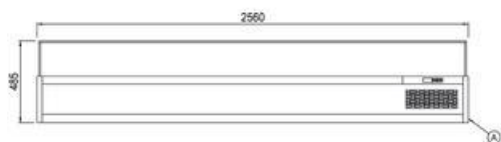

Teknisk tegning

EN:Strømforsyningskabeluttak

B:Avløp for kondensvann