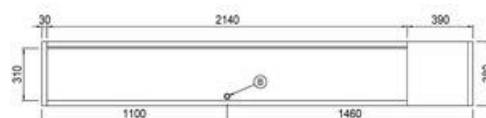

Teknisk tegning

EN:Strømforsyningskabeluttak

B:Avløp for kondensvann