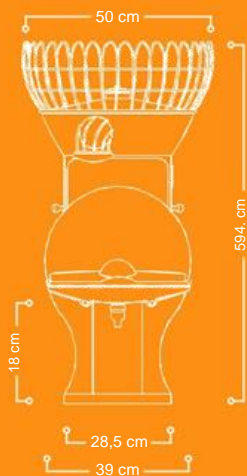

Laget av matgodkjent rustfritt stål for forbedret hygiene og enestående holdbarhet

FANTASTISK F/SB

Frukt per minutt
30 stk. (= 2 liter juice)

Fruktforsyning
17 kg

Optimal fruktstørrelse
Ø 65 – 78 mm

Netto vekt
56 kg

Makt
200 W

Lunte
6,3 A

GIR FRISKHET

forfra

sidevisni

2
3
4

Skap i rustfritt stål
Mål: B490xD595xH755mm

Valgfritt tilbehør: