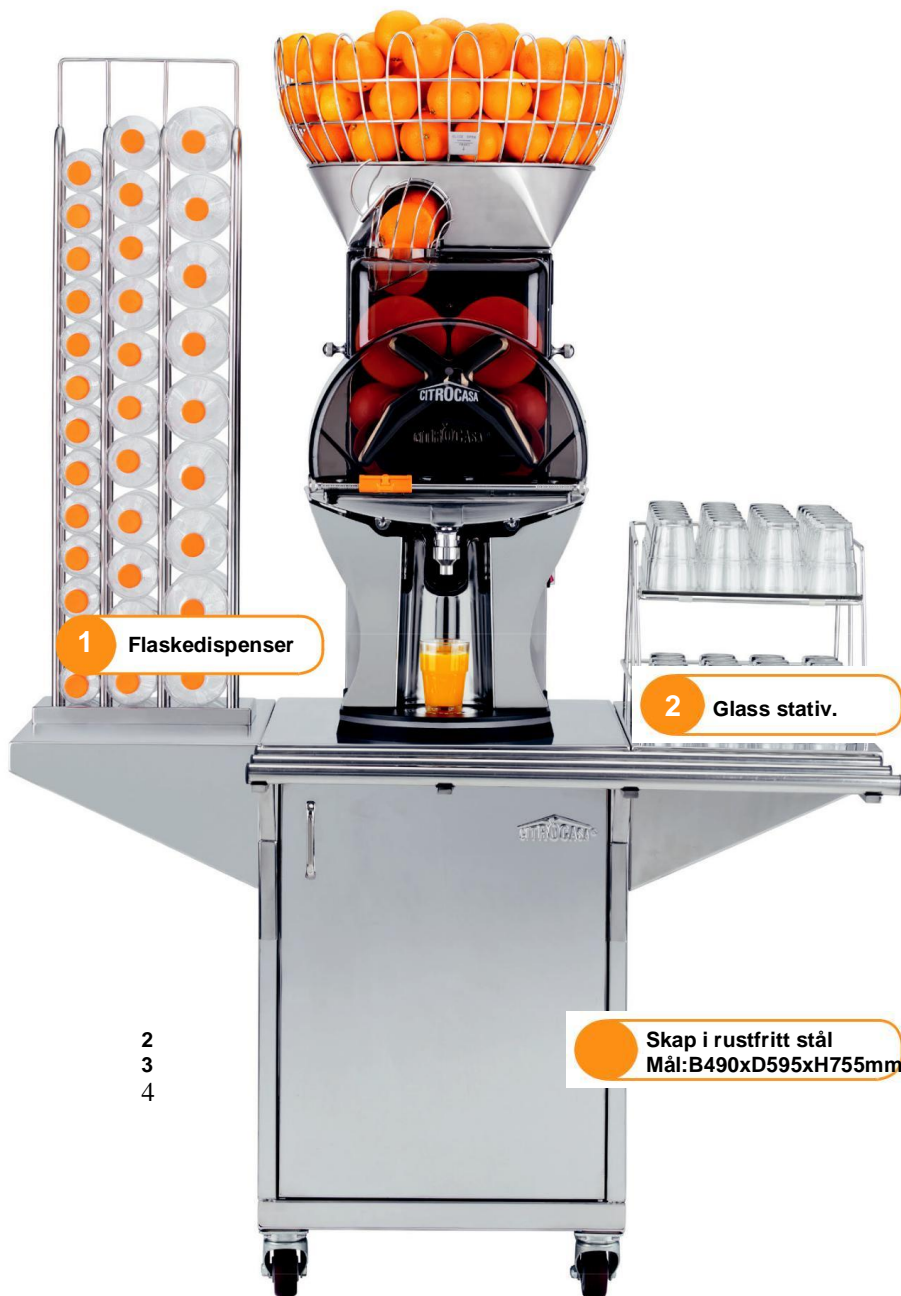

FANTASTISK F/SB

Frukt per minutt
30 stk. (= 2 liter juice)

Fruktforsyning
17 kg

Optimal fruktstørrelse
Ø 65 – 78 mm

Netto vekt
56 kg

Makt
200 W

Lunte
6,3 A

GIR FRISKHET