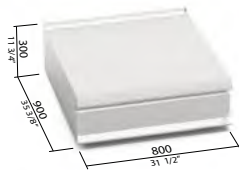

OPTIONAL
S1P DX 1 porta • 1 door • 1 porte • 1 Tür
S1P SX 1 porta • 1 door • 1 porte • 1 Tür

cm 48x108 x125 h kg 37
m³ 0,65 - kg 48

LXN9-8
Cod. 13901100

Piano neutro
Neutral unit
Element neutre
Arbeitsstisch

LXN9-8C - Cod. 13901300
Versione con cassetto estraibile • Model with extractable drawer •
Modèle avec tiroir extractible • Modell mit schubleade

cm 86x108 x58 h kg 45
m³ 0,54 - kg 47

SN9-8M
Cod. 13901000