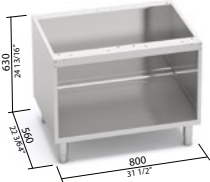

7SG40
Cod. 04810000

Supporto in acciaio inox a giorno, chiuso sui lati
Open stainless steel support
Support en acier inoxydable à jour fermé sur les côtés
Struktur aus Rostfreiem Stahl - Vorne Offen

OPTIONAL
1P DX 1 porta • 1 door • 1 porte • 1 Tür

7SG80
Cod. 04840000

Supporto in acciaio inox a giorno, chiuso sui lati
Open stainless steel support
Support en acier inoxydable à jour fermé sur les côtés
Struktur aus Rostfreiem Stahl - Vorne Offen

OPTIONAL
2P 400 2 porte • 2 doors • 2 portes • 2 Türen

7SG120
Cod. 04860000

Supporto in acciaio inox a giorno, chiuso sui lati
Open stainless steel support
Support en acier inoxydable à jour fermé sur les côtés
Struktur aus Rostfreiem Stahl - Vorne Offen

OPTIONAL
2P 600 2 porte • 2 doors • 2 portes • 2 Türen