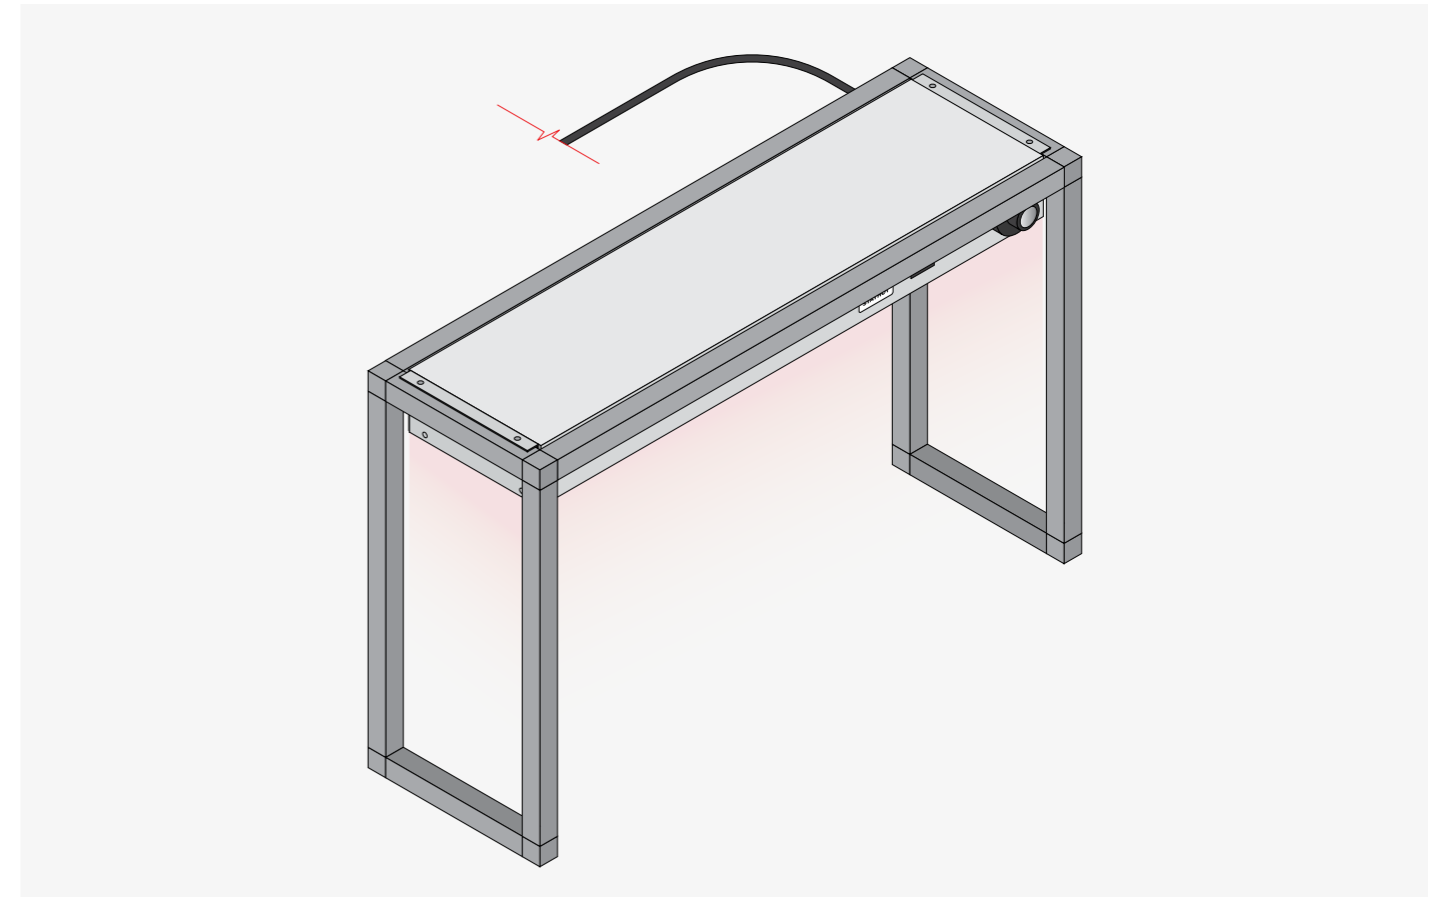

Stativ till Värmelist

Modell Stativ till Värmelist V-570
Art.-Nr. FS-570
Mått (B x D x H) 615 x 195 x 390 (mm)

Modell Stativ till Värmelist V-640
Art.-Nr. FS-640
Mått (B x D x H) 685 x 195 x 390 (mm)

Modell Stativ till Värmelist V-945
Art.-Nr. FS-945
Mått (B x D x H) 990 x 195 x 390 (mm)

Modell Stativ till Värmelist V-1250
Art.-Nr. FS-1250
Mått (B x D x H) 1295 x 195 x 390 (mm)

Modell Stativ till Värmelist VL-750
Art.-Nr. FS-750
Mått (B x D x H) 795 x 195 x 390 (mm)

Modell Stativ till Värmelist VL-820
Art.-Nr. FS-820
Mått (B x D x H) 865 x 195 x 390 (mm)

Modell Stativ till Värmelist VL-1125
Art.-Nr. FS-1125
Mått (B x D x H) 1170 x 195 x 390 (mm)

Modell Stativ till Värmelist VL-1430
Art.-Nr. FS-1430
Mått (B x D x H) 1475 x 195 x 390 (mm)