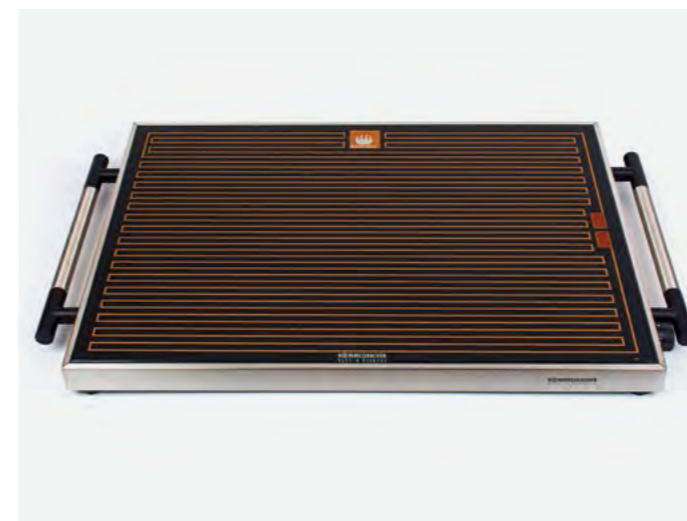

Stayhot Värmehäll WP 405 RE

Reglerbar värmehäll för buffén i keramiskt glas.

Material	Keramiskt glas
Värmekälla	Folie-element
Mått	720 x 425 x 40 mm
Spänning	230 V
Effekt	350 W
Varm Yta	620 x 420 mm

Art.-Nr. WP-405-RE