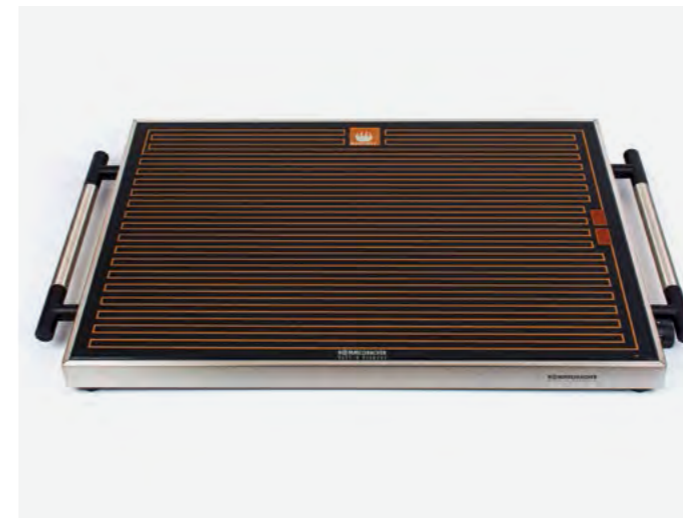

### Stayhot Värmehäll WP 350

Effektiv värmehäll för buffén i keramiskt glas.

Material	Keramiskt glas
Värmekälla	Folie-element
Mått	720 x 425 x 40 mm
Spänning	230 V
Effekt	350 W
Varm Yta	620 x 420 mm

Art.-Nr. WP-350