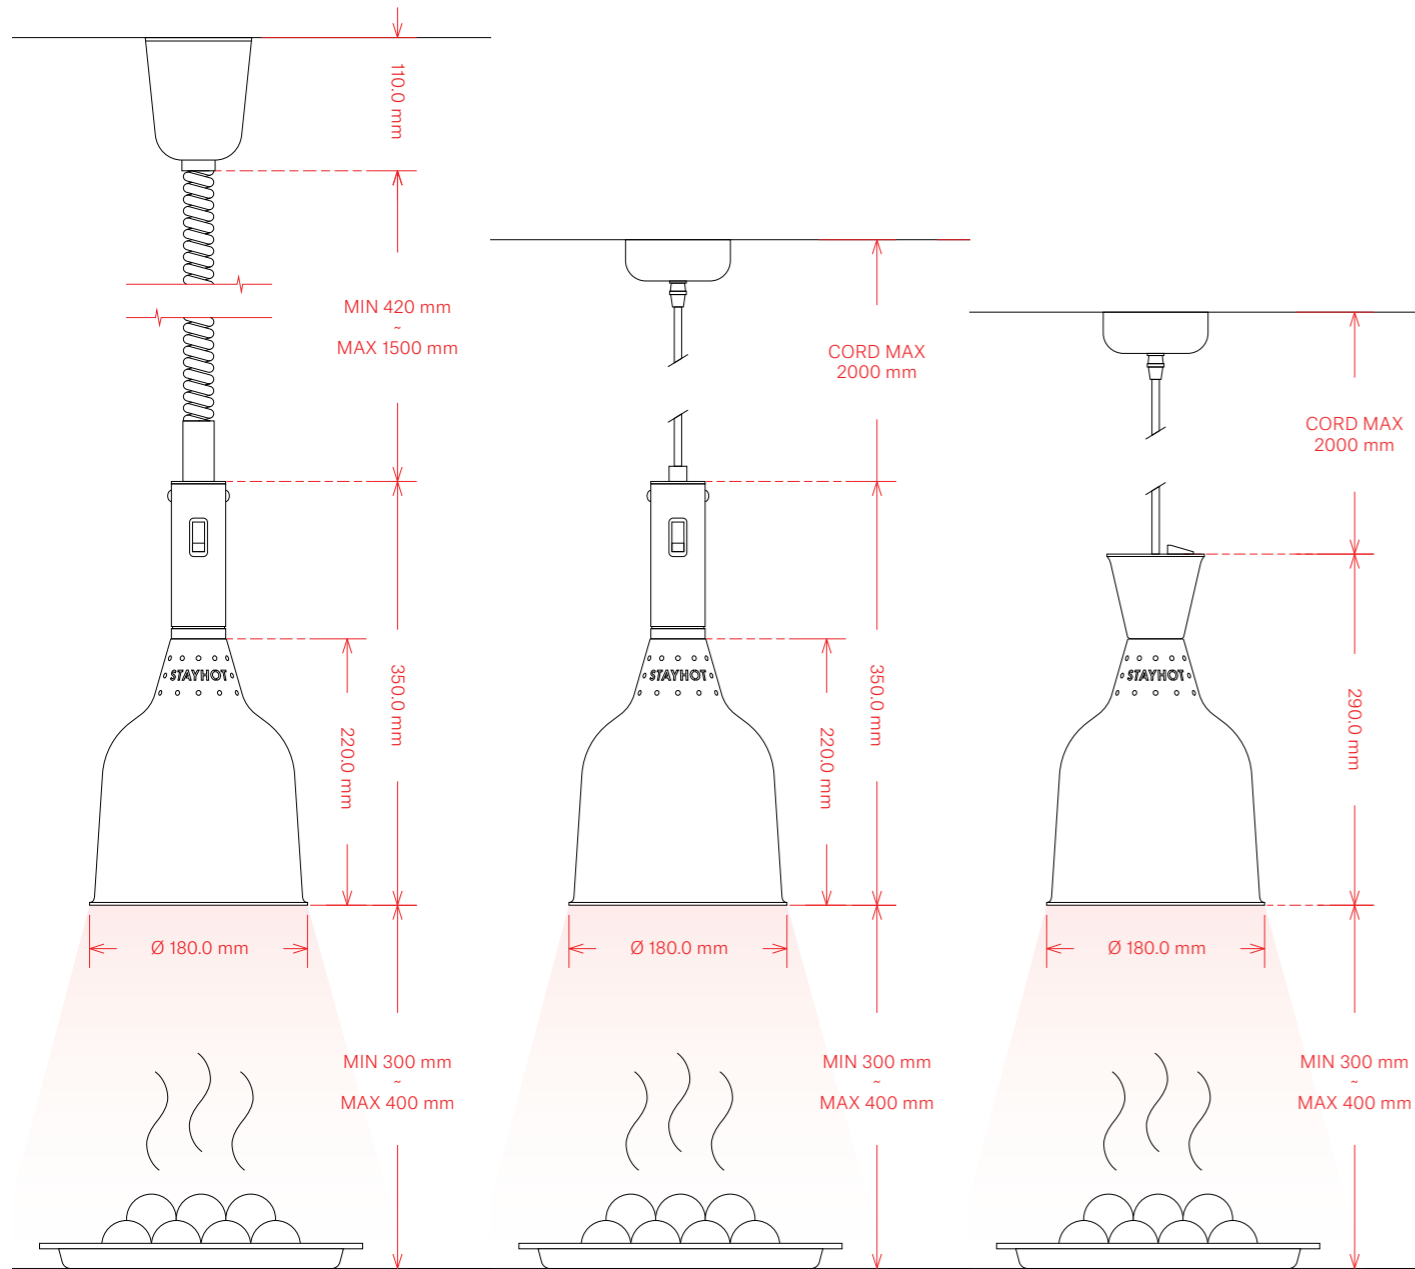

Värmelampa Classic

Se nedan för ritningar och mått till alla våra Classic modeller

Modell 1224
Värmelampa strömbrytare, takkopp och hiss, för takmontage

Modell 1223
Värmelampa med strömbrytare och takkopp, för takmontage

Modell 1222
Värmelampa strömbrytare, takkopp och hiss, för takmontage