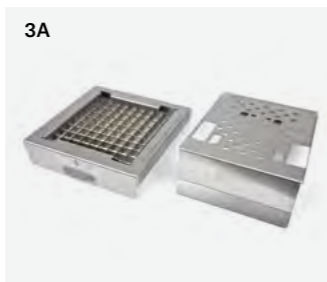

Priser

Titan Max-Cut™ är så pass mångsidig att vi gett er full frihet att sätta ihop ett paket av komponenter för att skapa en maskin som passar just era behov.

Kombinera basmodell (1) med antingen bords- eller väggmontage (2) och välj sedan skärblad och pusher head till stavskärare (3), klyftare (4) eller äppelklyftare (5) i olika storlekar och sektioner.

1 Basmodell

Modell	Titan Max-Cut™ Basmodell (utan montage, skärblad, pusher head)
Art.-Nr.	29400

2 Montage

Montage	Flyttbar basplatta med sugfötter
Art.-Nr.	B727

Montage	Fast vägg/bänkfäste
Art.-Nr.	B725

3A Stavskärare Skärblad (inkl. tvättskydd)

Modell	6.35 mm stavskärare skärblad
Art.-Nr.	AS035

Skärblad	9.52 mm stavskärare skärblad
Art.-Nr.	AS036

Skärblad	12.70 mm stavskärare skärblad
Art.-Nr.	AS037

3A Stavskärare Pusher Head

Modell	6.35 mm / 12.70 mm pusher head
Art.-Nr.	PI142

Modell	9.52 mm pusher head
Art.-Nr.	PI380

4A Klyftare - Skärblad

Modell	Klyftare 6 sektioner skärblad
Art.-Nr.	AS039

Modell	Klyftare 8 sektioner skärblad
Art.-Nr.	AS040

4B Klyftare - Pusher Head

Modell	Klyftare 6 sektioner pusher head
Art.-Nr.	WI006

Modell	Klyftare 8 sektioner pusher head
Art.-Nr.	WI048

5A Äppelklyftare - Skärblad

Modell	Klyftare 6 sektioner skärblad
Art.-Nr.	AS045

Modell	Klyftare 8 sektioner skärblad
Art.-Nr.	AS046

5B Äppelklyftare - Pusher Head

Modell	Äppelklyftare 6 sektioner pusher head
Art.-Nr.	WI006C

Modell	Äppelklyftare 8 sektioner pusher head
Art.-Nr.	WI048C