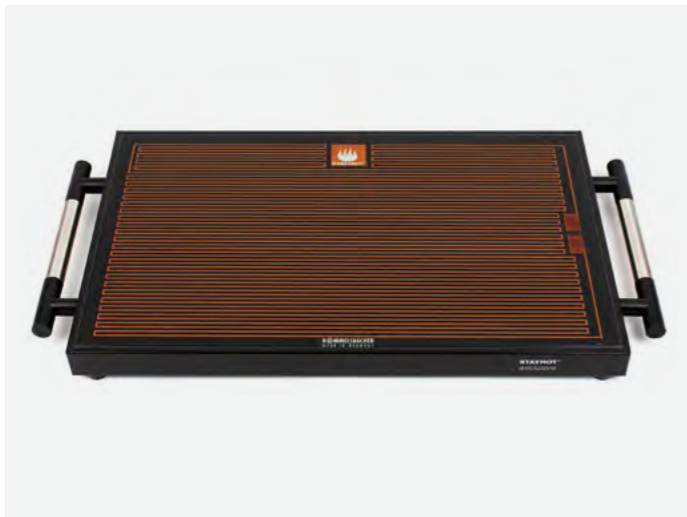

Elegant och funktionell trancherstation med en lampa. Tillverkad i rostfritt stål. Ställbar temperatur mellan 30-100 °C med termostat.

Art.-Nr.	TP90050/H
Mått (B x D x H)	500 x 600 x 110/650 (mm)
Effekt	1130 W
Elanslutning	230 V
Material	Rostfritt stål

Stayhot Trancherstation TP90080/H

Elegant och funktionell trancherstation med två lampor. Tillverkad i rostfritt stål. Ställbar temperatur mellan 30-100 °C med termostat.

Art.-Nr.	TP90080/H
Mått (B x D x H)	800 x 600 x 110/650 (mm)
Effekt	1250 W
Elanslutning	230 V
Material	Rostfritt stål

STAYHOT VÄRMEHÄLLAR

Våra eleganta &
effektiva värmehällar
tillverkas av stryktåligt
keramiskt Ceran glas.

Stayhot Värmehällar

Våra eleganta, prisvänliga och funktionella Stayhot värmehällar passar perfekt till alla typer av frukost- och lunchbufféer.