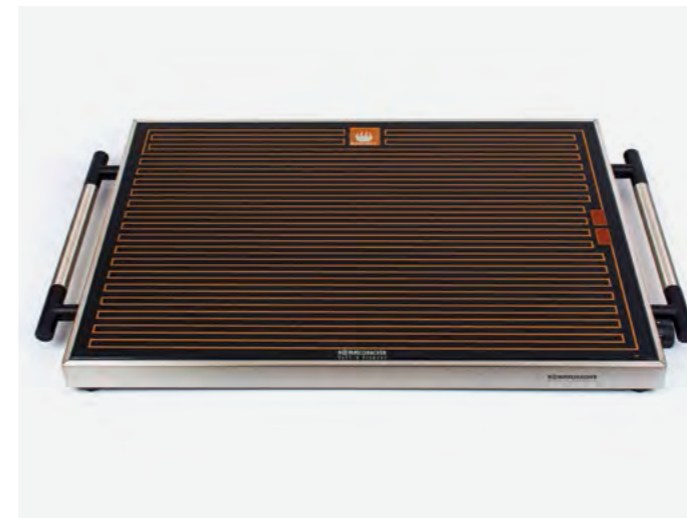

### Stayhot Värmehäll WP 350

Effektiv värmehäll för buffén i keramiskt glas.

Material	Keramiskt glas
Värmekälla	Folie-element
Mått	720 x 425 x 40 mm
Spänning	230 V
Effekt	350 W
Varm Yta	620 x 420 mm

Art.-Nr. WP-350