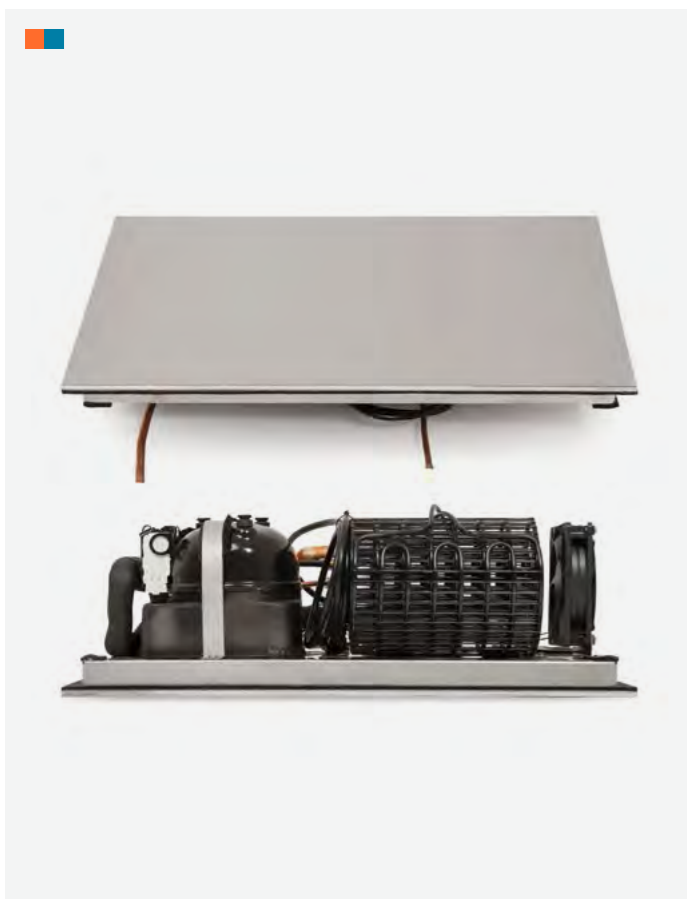

StayHot&Cold Komfort Kombihällar

Inbyggt Kylsystem

StayHot&Cold Kombihäll GN 1/1

Kombihäll för infällnad, med inbyggt kylsystem. Temperatur justerbar från -5 °C till +140 °C (vid en rumstemperatur på +22 °C).

Toppskiva	9,5 mm flerskiktmaterial Aluminium / RFR
Mått (B x D x H)	530 x 330 x 230 mm
Håltagningsmått	540 x 340 mm
Spänning	240 V, 50/60 Hz
Effekt	850 W
Tillbehör	1 m kontrollkabel / 2 m strömkabel
Särskilda Krav	Till- och frånluft måste säkerställas

Art.-Nr. SHC-GN-1/1

Tillval
Art.-Nr. Glasbeläggning 2 mm (Gorilla® Glass)
SHC-GN-1/1-GLAS