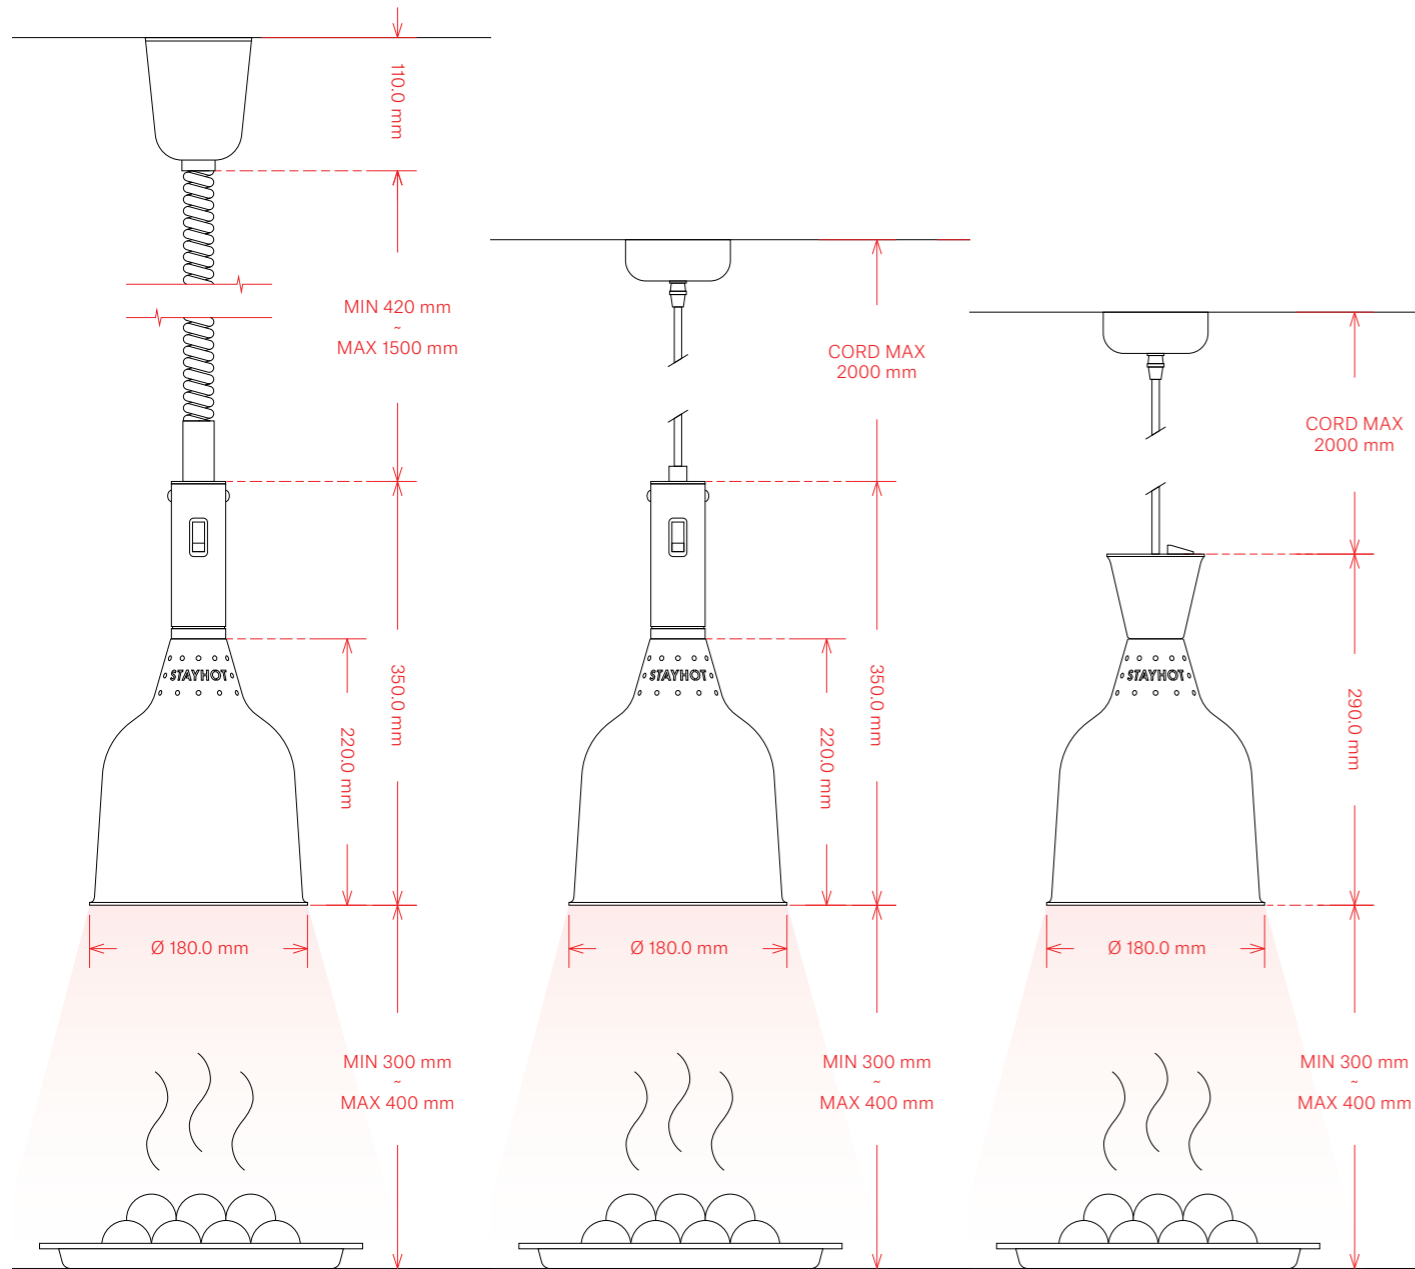

Art.-Nr. 521-HS

Art.-Nr. 522-K

522-K

Vitlackad

Svartlackad

Värmelampa Classic

Se nedan för ritningar och mått till alla våra Classic modeller

Modell 1224
Värmelampa strömbrytare, takkopp och hiss, för takmontage