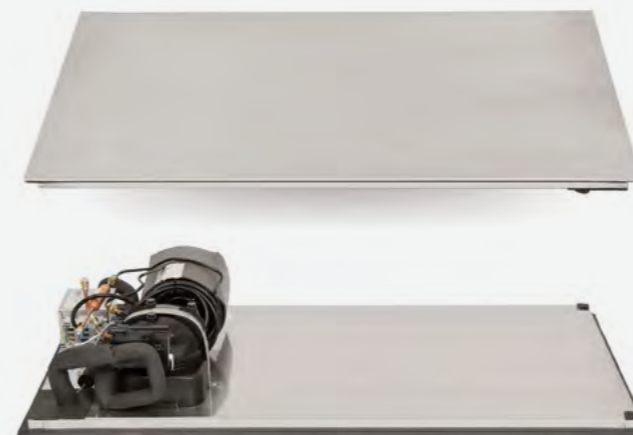

Endast Kyla -5 °C till +15 °C

StayHot&Cold Kylhäll GN 3/1

Kylhäll för infällnad, med inbyggt kylsystem.
Temperatur justerbar från -5 °C till +15 °C
(vid en rumstemperatur på +22 °C).

Toppskiva	9,5 mm flerskiktmaterial Aluminium / RFR
Mått (B x D x H)	990 x 530 x 230 mm
Håltagningsmått	1000 x 540 mm
Spänning	240 V, 50/60 Hz
Effekt	170 W
Tillbehör	1 m kontrollkabel / 2 m strömkabel
Särskilda Krav	Till- och frånluft måste säkerställas

Art.-Nr. SHC-C-GN-3/1-KYLA

Tillval
Art.-Nr. Glasbeläggning 2 mm (Gorilla® Glass)
SHC-GN-3/1-GLAS