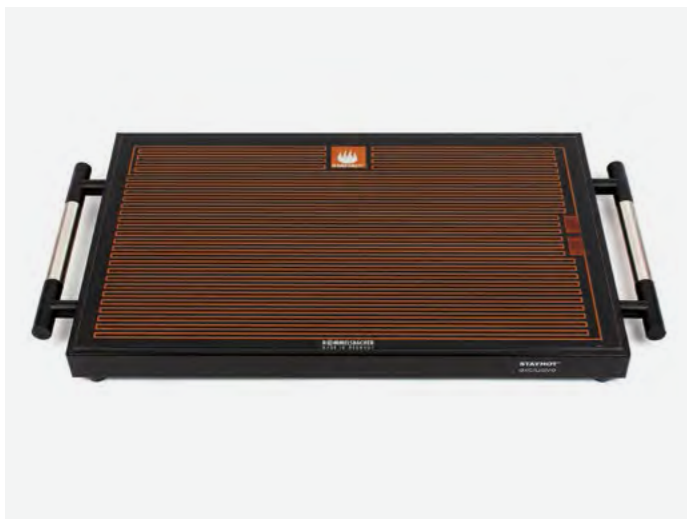

Elegant och funktionell trancherstation med en lampa. Tillverkad i rostfritt stål. Ställbar temperatur mellan 30-100 °C med termostat.

Art.-Nr.	TP90050/H
Mått (B x D x H)	500 x 600 x 110/650 (mm)
Effekt	1130 W
Elanslutning	230 V
Material	Rostfritt stål

Stayhot Trancherstation TP90080/H

Elegant och funktionell trancherstation med två lampor. Tillverkad i rostfritt stål. Ställbar temperatur mellan 30-100 °C med termostat.

Art.-Nr.	TP90080/H
Mått (B x D x H)	800 x 600 x 110/650 (mm)
Effekt	1250 W
Elanslutning	230 V
Material	Rostfritt stål

STAYHOT VÄRMEHÄLLAR

Våra eleganta &
effektiva värmehällar
tillverkas av stryktåligt
keramiskt Ceran glas.

Stayhot Värmehällar

Våra eleganta, prisvänliga och funktionella Stayhot värmehällar passar perfekt till alla typer av frukost- och lunchbufféer.