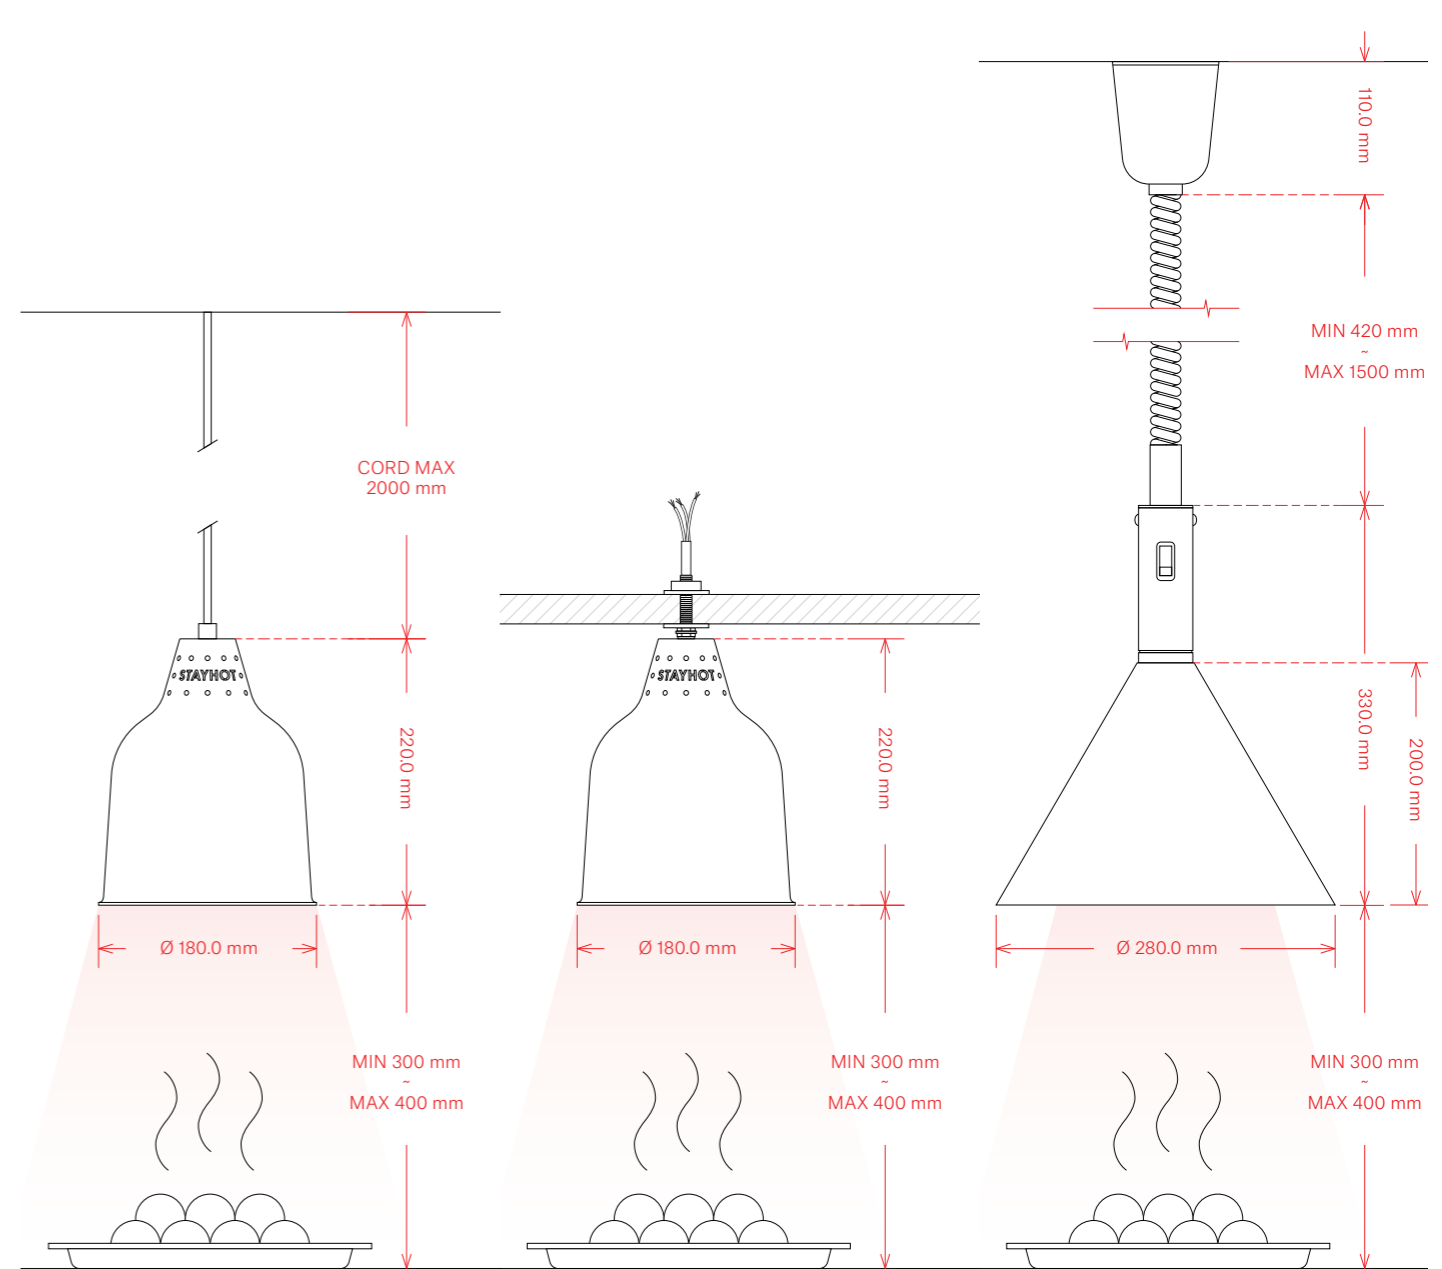

Modell 1250
Värmelampa med kabel för takmontage

Modell 1230
Värmelampa för takmontage

Modell 1224 Trattoria
Värmelampa strömbrytare, takkopp och hiss, för takmontage