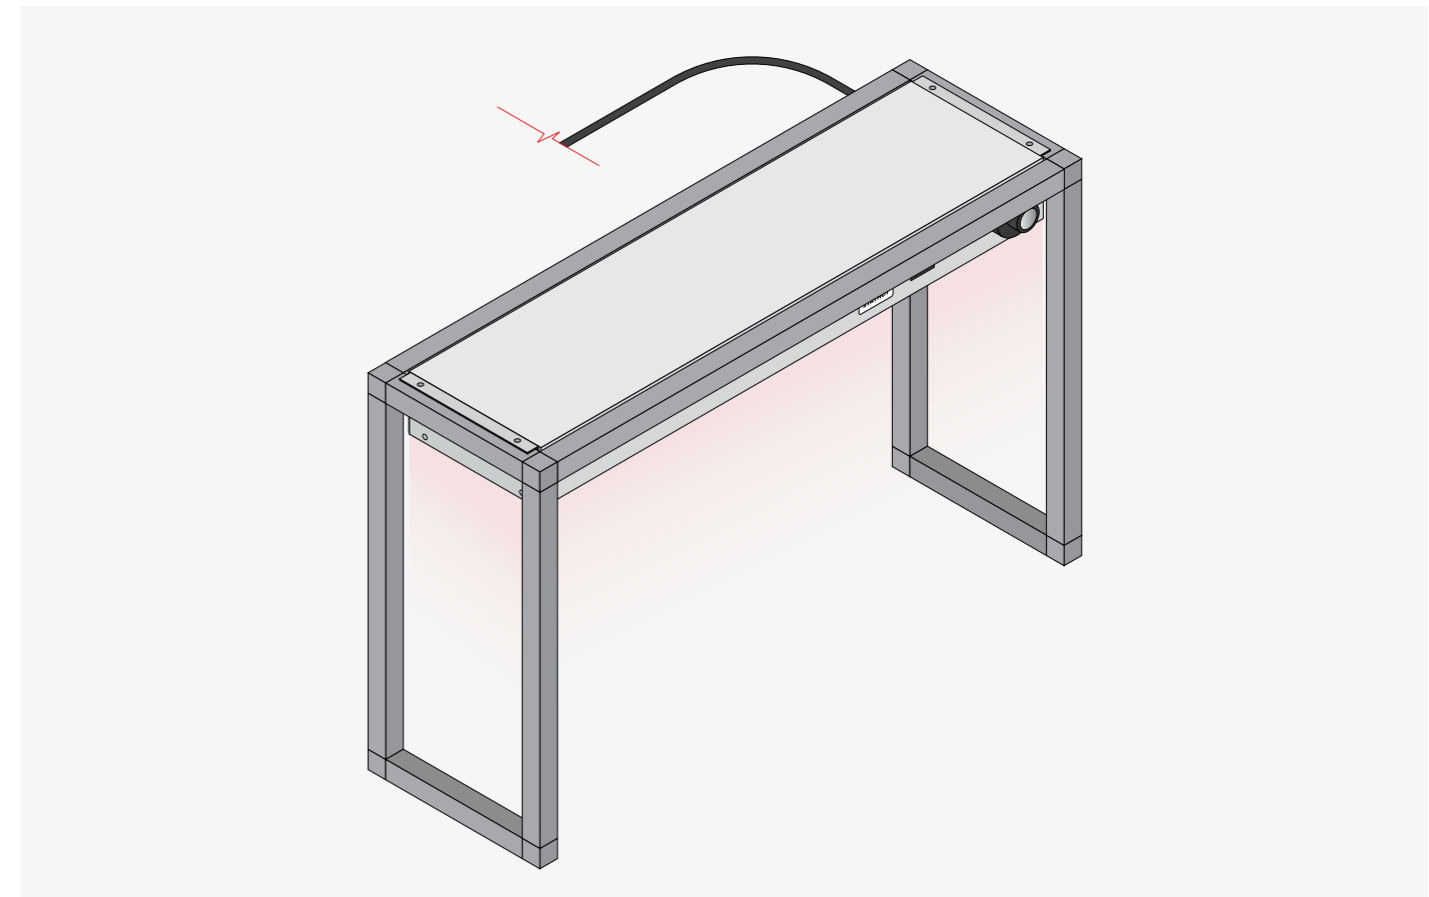

Stativ till Värmelist

Modell Stativ till Värmelist V-570
Art.-Nr. FS-570
Mått (B x D x H) 615 x 195 x 390 (mm)

Modell Stativ till Värmelist V-640
Art.-Nr. FS-640
Mått (B x D x H) 685 x 195 x 390 (mm)

Modell Stativ till Värmelist V-945
Art.-Nr. FS-945
Mått (B x D x H) 990 x 195 x 390 (mm)

Modell Stativ till Värmelist V-1250
Art.-Nr. FS-1250
Mått (B x D x H) 1295 x 195 x 390 (mm)

Modell Stativ till Värmelist VL-750
Art.-Nr. FS-750
Mått (B x D x H) 795 x 195 x 390 (mm)

Modell Stativ till Värmelist VL-820
Art.-Nr. FS-820
Mått (B x D x H) 865 x 195 x 390 (mm)

Modell Stativ till Värmelist VL-1125
Art.-Nr. FS-1125
Mått (B x D x H) 1170 x 195 x 390 (mm)

Modell Stativ till Värmelist VL-1430
Art.-Nr. FS-1430
Mått (B x D x H) 1475 x 195 x 390 (mm)