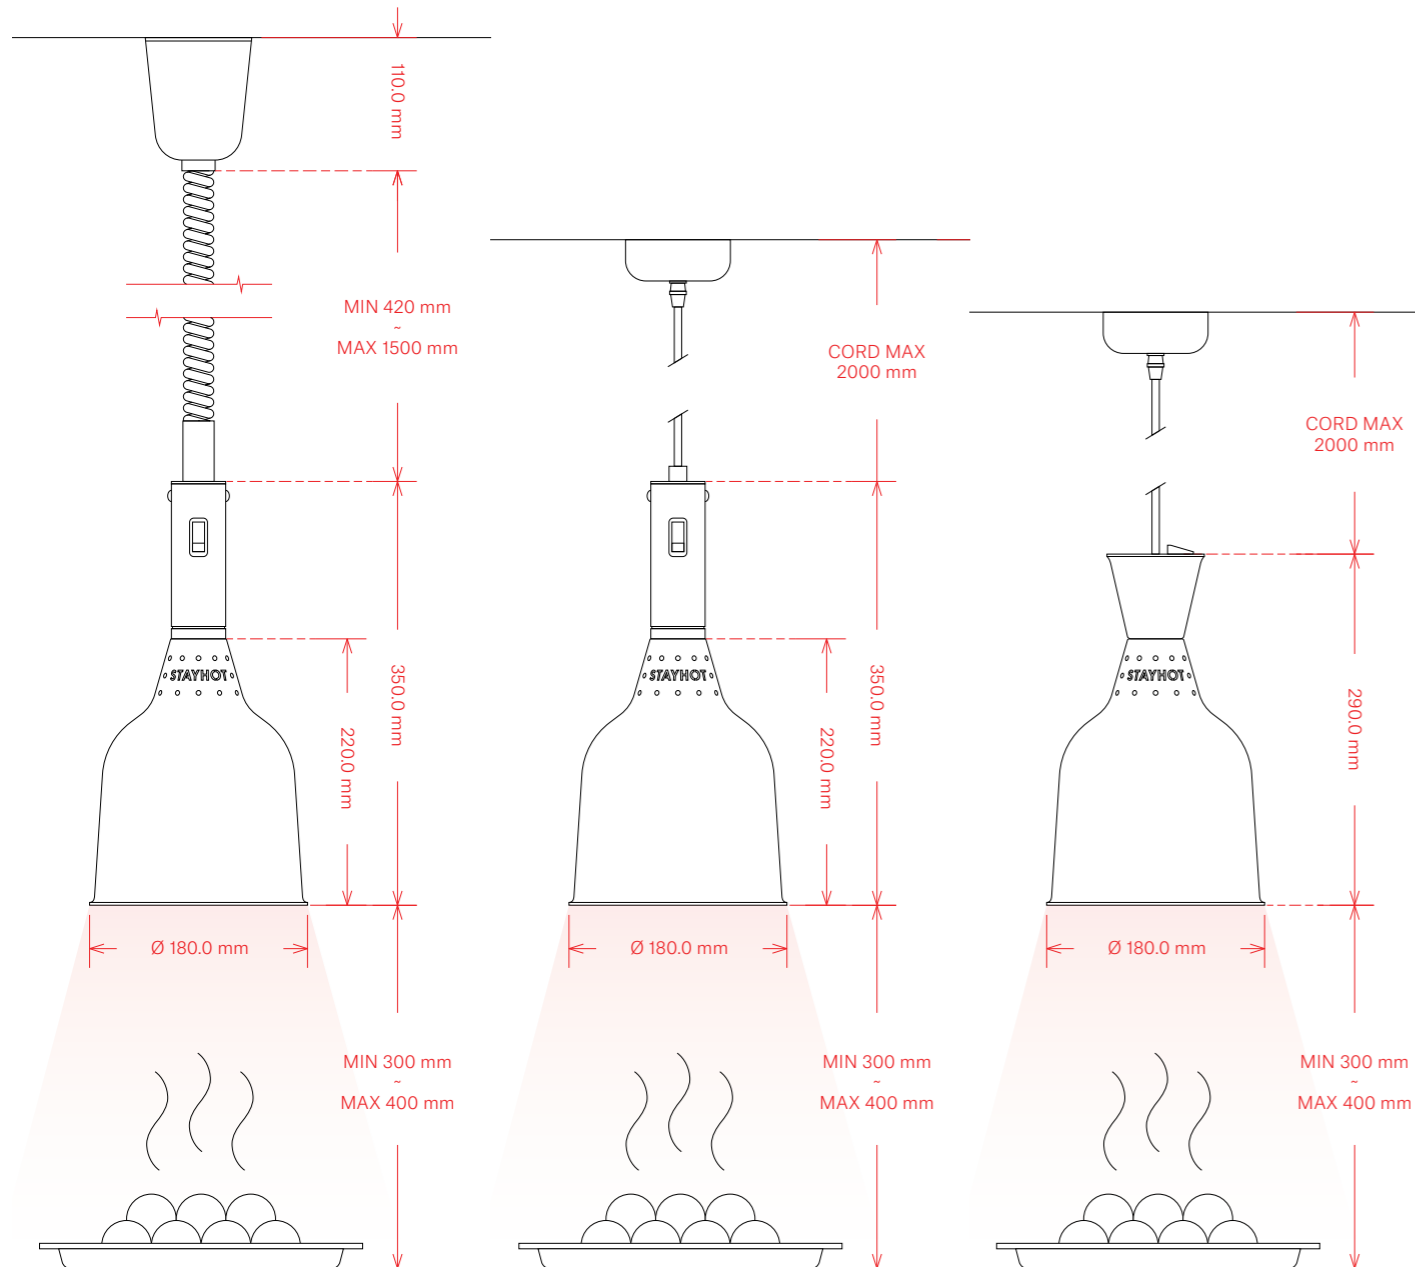

Art.-Nr. 521-HS

Art.-Nr. 522-K

522-K

Vitlackad

Svartlackad

Värmelampa Classic

Se nedan för ritningar och mått till alla våra Classic modeller

Modell 1224
Värmelampa strömbrytare, takkopp och hiss, för takmontage