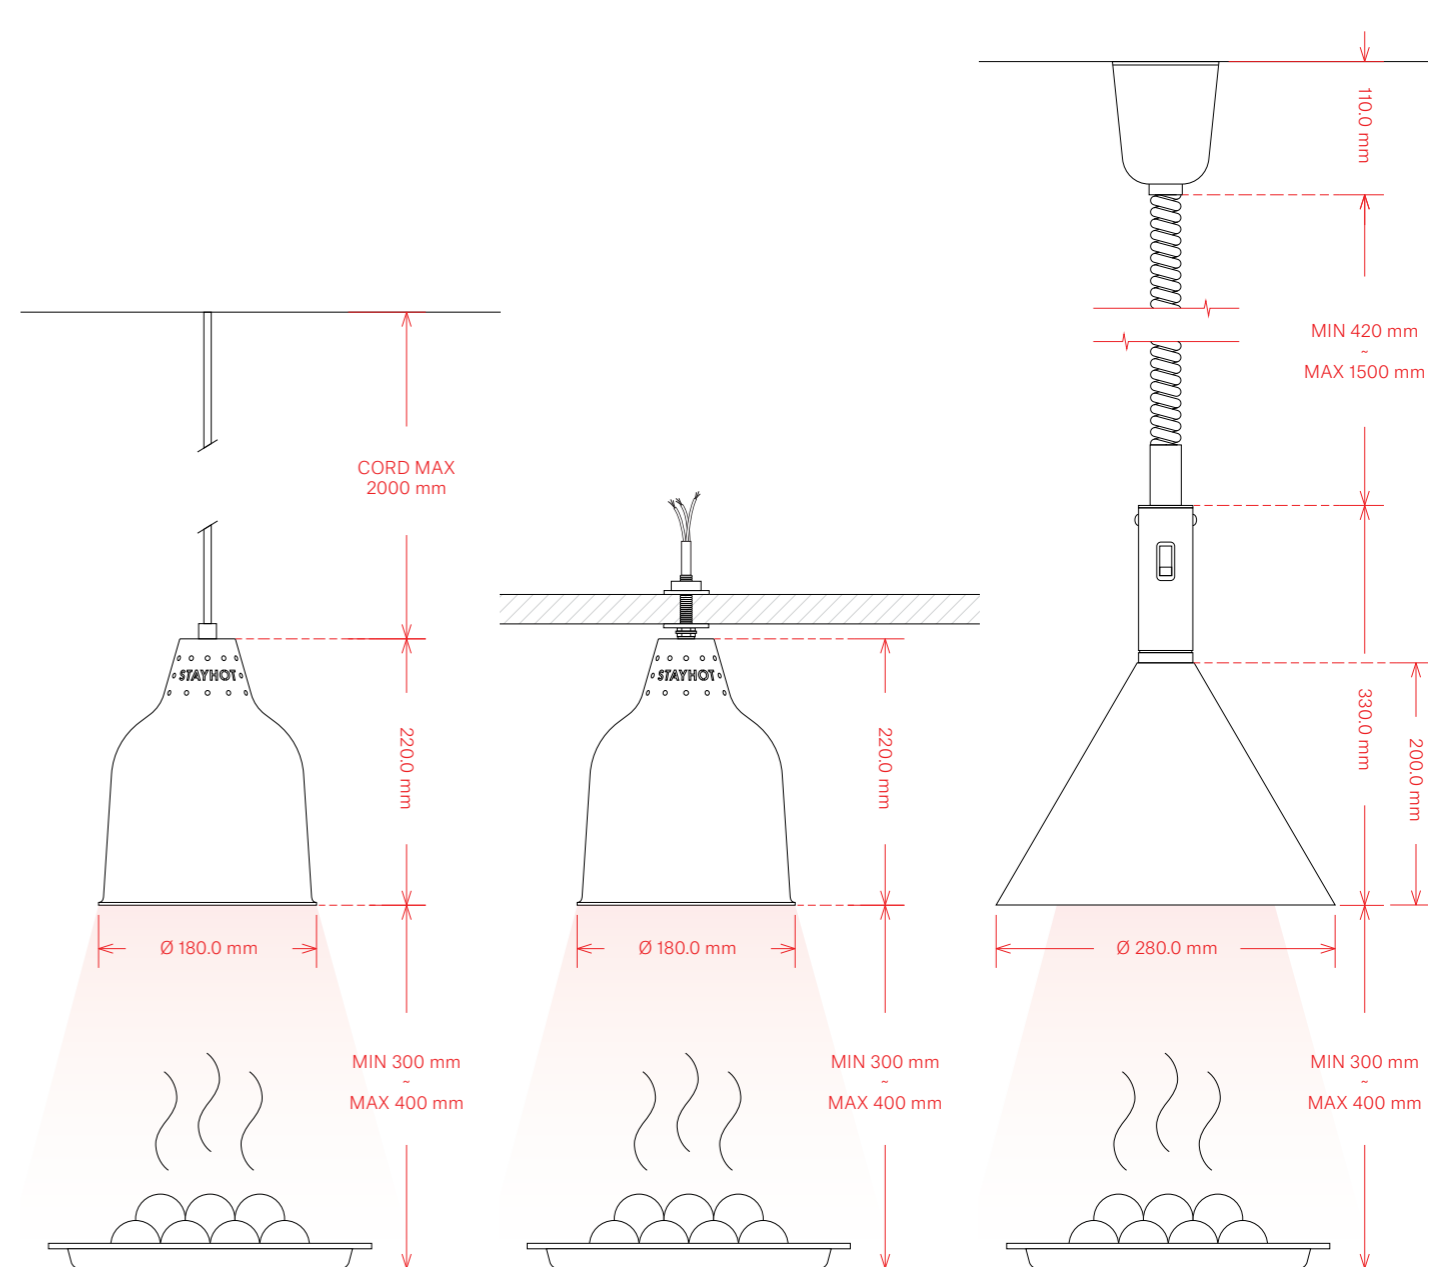

Modell 1250
Värmelampa med kabel för takmontage

Modell 1230
Värmelampa för takmontage

Modell 1224 Trattoria
Värmelampa strömbrytare, takkopp och hiss, för takmontage