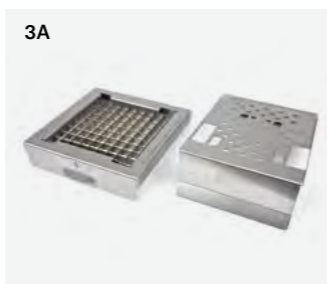

Priser

Titan Max-Cut™ är så pass mångsidig att vi gett er full frihet att sätta ihop ett paket av komponenter för att skapa en maskin som passar just era behov.

Kombinera basmodell (1) med antingen bords- eller väggmontage (2) och välj sedan skärblad och pusher head till stavskärare (3), klyftare (4) eller äppelklyftare (5) i olika storlekar och sektioner.

1 Basmodell

Modell	Titan Max-Cut™ Basmodell (utan montage, skärblad, pusher head)
Art.-Nr.	29400

2 Montage

Montage	Flyttbar basplatta med sugfötter
Art.-Nr.	B727

Montage	Fast vägg/bänkfäste
Art.-Nr.	B725

3A Stavskärare Skärblad (inkl. tvättskydd)

Modell	6.35 mm stavskärare skärblad
Art.-Nr.	AS035

Skärblad	9.52 mm stavskärare skärblad
Art.-Nr.	AS036

Skärblad	12.70 mm stavskärare skärblad
Art.-Nr.	AS037

3A Stavskärare Pusher Head

Modell	6.35 mm / 12.70 mm pusher head
Art.-Nr.	PI142

Modell	9.52 mm pusher head
Art.-Nr.	PI380

4A Klyftare - Skärblad

Modell	Klyftare 6 sektioner skärblad
Art.-Nr.	AS039

Modell	Klyftare 8 sektioner skärblad
Art.-Nr.	AS040

4B Klyftare - Pusher Head

Modell	Klyftare 6 sektioner pusher head
Art.-Nr.	WI006

Modell	Klyftare 8 sektioner pusher head
Art.-Nr.	WI048

5A Äppelklyftare - Skärblad

Modell	Klyftare 6 sektioner skärblad
Art.-Nr.	AS045

Modell	Klyftare 8 sektioner skärblad
Art.-Nr.	AS046

5B Äppelklyftare - Pusher Head

Modell	Äppelklyftare 6 sektioner pusher head
Art.-Nr.	WI006C

Modell	Äppelklyftare 8 sektioner pusher head
Art.-Nr.	WI048C