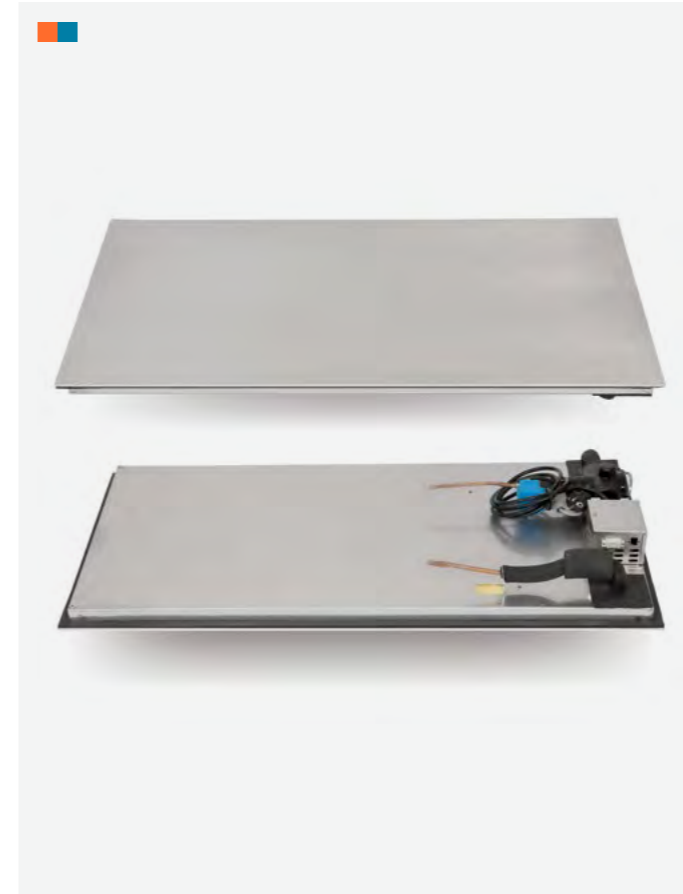

StayHot&Cold Kombihäll GN 3/1 Centralkyla

Kombihäll för infällnad. För installation till externt kylsystem. Temperatur justerbar från -5 °C till +140 °C (vid en rumstemperatur på +22 °C).

Toppskiva	9,5 mm flerskiktmaterial Aluminium / RFR
Mått (B x D x H)	990 x 530 x 140 mm
Håltagningsmått	1000 x 540 mm
Spänning	240 V, 50/60 Hz
Effekt	2340 W
Tillbehör	1 m kontrollkabel / 2 m strömkabel
Särskilda Krav	Till- och frånluft måste säkerställas
Köldbärarvätska	R134a, R404a, R507a

Art.-Nr. SHC-GN-3/1-CKYLA

Tillval Glasbeläggning 2 mm (Gorilla® Glass)
Art.-Nr. SHC-GN-3/1-GLAS