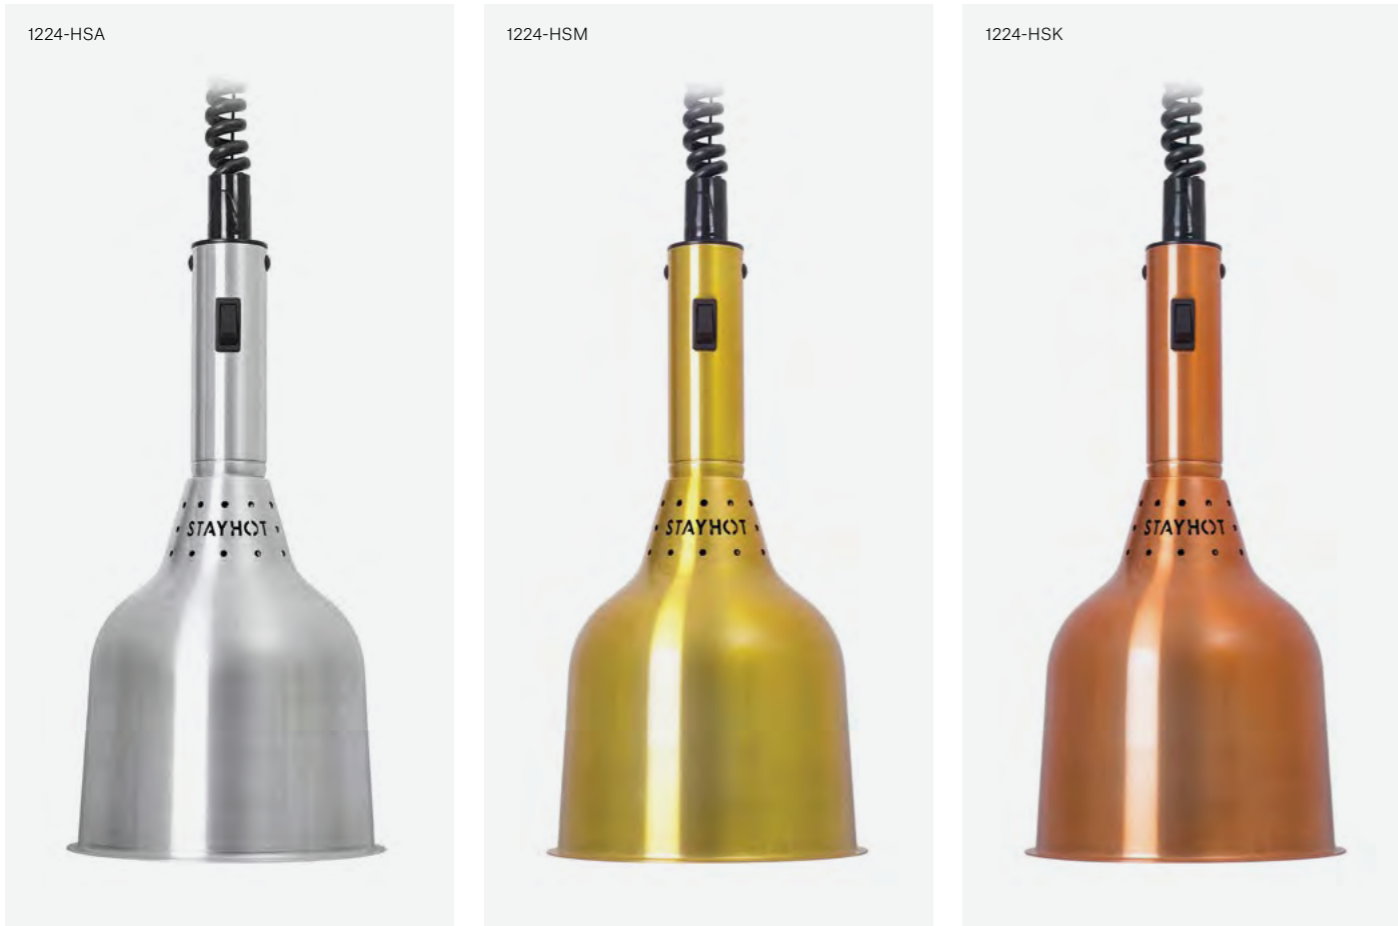

Modell Stativ till Värmelist VL-1125
Art.-Nr. FS-1125
Mått (B x D x H) 1170 x 195 x 390 (mm)

Modell Stativ till Värmelist VL-1430
Art.-Nr. FS-1430
Mått (B x D x H) 1475 x 195 x 390 (mm)

VÄRMELAMPA CLASSIC

Ett självklart val
till den *klassiska*
köksluckan.

Värmelampa Classic

Våra Värmelampa Classic är det självklara valet till restaurangbuffén. Oslagbar kvalitet och svensktillverkat hos oss i Sollentuna.