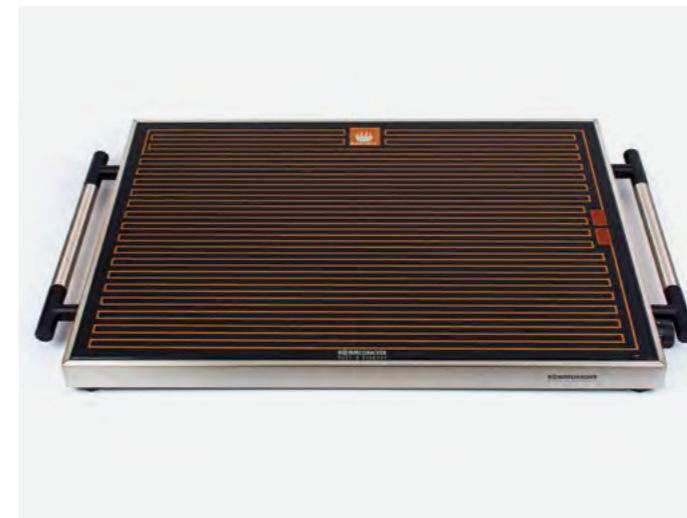

Stayhot Värmehäll WP 405 RE

Reglerbar värmehäll för buffén i keramiskt glas.

Material	Keramiskt glas
Värmekälla	Folie-element
Mått	720 x 425 x 40 mm
Spänning	230 V
Effekt	350 W
Varm Yta	620 x 420 mm

Art.-Nr. WP-405-RE