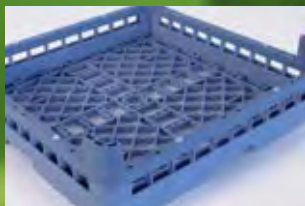

Material: PP

74 x 74 mm

B436 | 36-FACKKORG, 4 FÖRHÖJNINGSRAMAR

Storlek: 500 x 500 x 280 mm

Invändig höjd till ram: 216 mm

Invändig höjd till hörn: 265 mm

Material: PP

74 x 74 mm

CWK UNIVERSALKORG MED FÖRHÖJNINGSRAMAR

Perfekt för stora skålar, kastruller, vaser eller liknande.

CBR1 | UNIVERSALKORG, 1 FÖRHÖJNINGSRAM
Storlek: 500 x 500 x 133 mm
Invändig höjd till ram: 70 mm
Invändig höjd till hörn: 115 mm
Material: PP